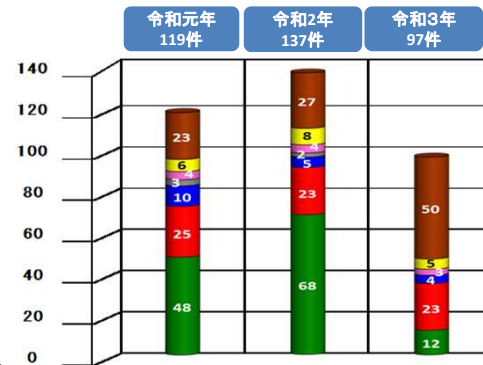

年別比較

凡例

ごみ分類	投棄の件数
可燃ごみ	1件
不燃ごみ	
資源ごみ(ビン・カン)	
自動車	
バイク・自転車	
家電	
その他(市町村で収集しないもの等)	

【注意事項】

- ※ 期間：平成3年1月から令和3年12月までの期間
- ※ 各数値は距離標前後1km区間内に投棄されていた件数を示す。
- ※ 家電は、家電リサイクル法対象品目のテレビ、冷蔵庫、エアコン、洗濯機等である。