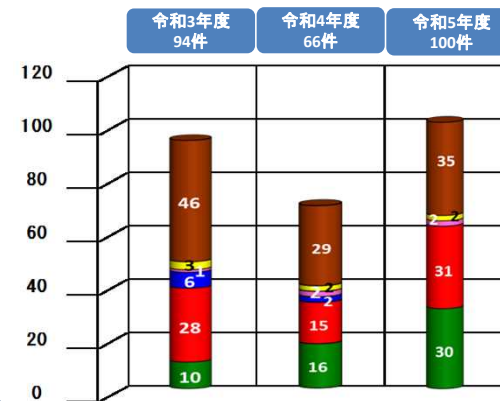

年別比較

凡例

ごみ分類	投棄の件数
可燃ごみ	1件
不燃ごみ	
資源ごみ(ビン・カン)	
自動車	
バイク・自転車	
家電	
その他(市町村で収集しないもの等)	

【注意事項】

- ※ 期間：平成5年4月から令和6年3月までの期間
- ※ 各駅は距離標前後1km区間内に投棄されていた件数を示す。
- ※ 家電は、家電リサイクル法対象品目のテレビ、冷蔵庫、エアコン、洗濯機等である。