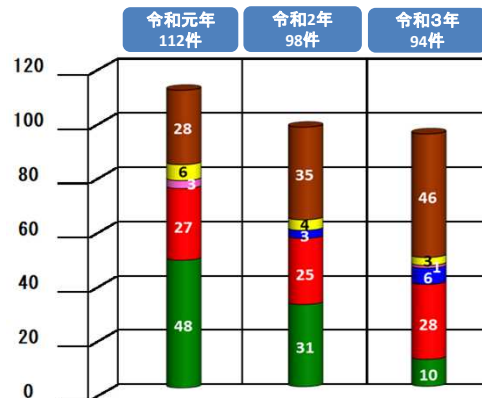

年別比較

凡例	
ごみ分類	投棄の件数
可燃ごみ	1件
不燃ごみ	
資源ごみ(ビン・カン)	
自動車	
バイク・自転車	
家電	
その他(市町村で収集しないもの等)	

【注意事項】

※ 期間：平成30年1月から令和3年12月までの期間
※ 各数値は距離標前後1km区間内に投棄されていた件数を示す。
※ 家電は、家電リサイクル法対象品目のテレビ、冷蔵庫、エアコン、洗濯機等である。