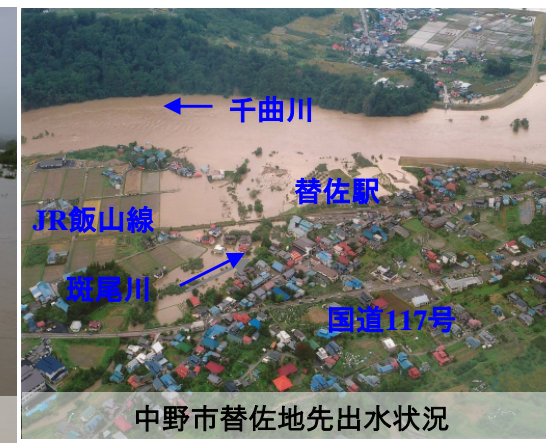

過去の洪水被害の状況

昭和57年9月洪水

飯山市木島地先の支川樽川破堤状況

■被害状況
半壊家屋2戸、浸水家屋(床上3,794戸、床下2,425戸)、死傷者54名

平成16年10月洪水

小布施橋周辺出水状況

中野市替佐地先出水状況

■被害状況
全半壊家屋2戸、浸水家屋(床上31戸、床下423戸)

昭和58年9月洪水

飯山市柏尾・戸狩地先の本川破堤状況

■被害状況
全半壊家屋15戸
浸水家屋(床上3,891戸、床下2,693戸)死者9名

平成18年7月洪水

小布施橋周辺出水状況

中野市古牧地先出水状況

■被害状況
浸水家屋(床上4戸、床下50戸)