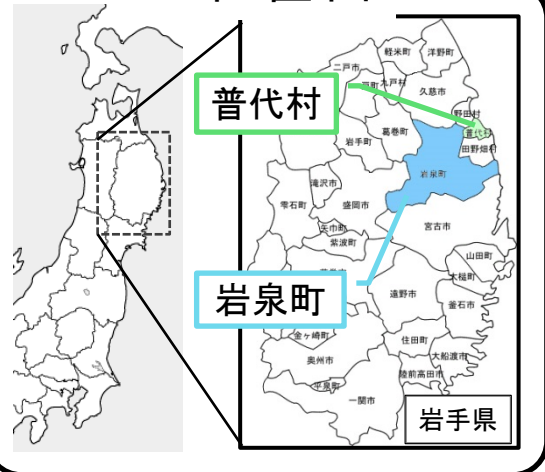

台風10号に伴う豪雨に対する

北陸地整TEC-FORCE派遣隊

活動状況

【平成28年9月11～12日】

位置図

岩泉町

【被災状況調査班のベース基地】
田野畑除雪防災ステーション

2016/09/11

【松本班、高田班、富山班、金沢班、
本局河川部・阿賀野川班、信濃川班】
安家地区の町道の被害状況調査