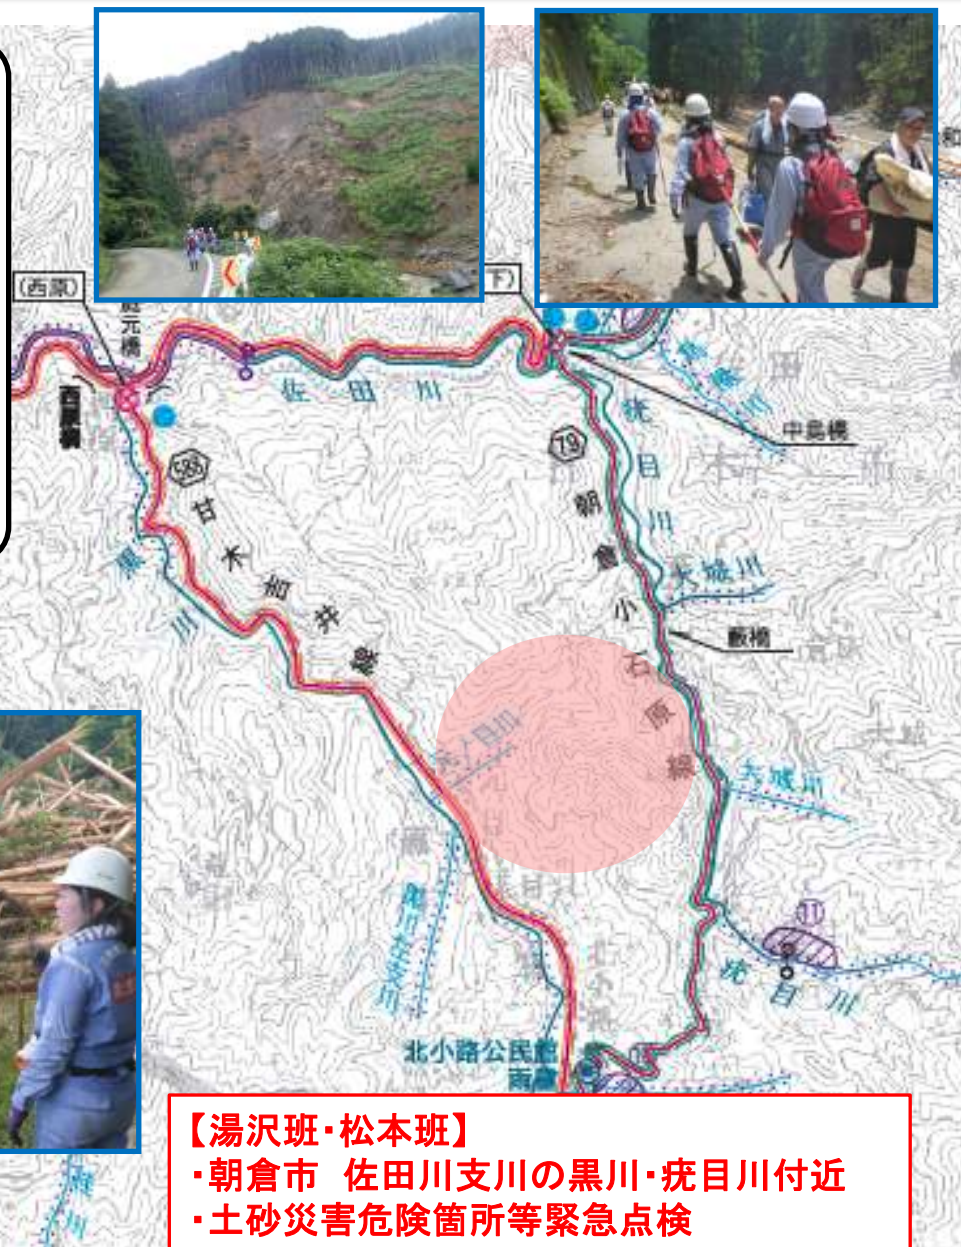

平成29年7月九州北部地方豪雨に対する 北陸地整TEC-FORCE派遣隊 活動状況

【平成29年7月11日】

位置図

朝 倉 市

【湯沢班・松本班】

- ・朝倉市 佐田川支川の黒川・疣目川付近
- ・土砂災害危険箇所等緊急点検