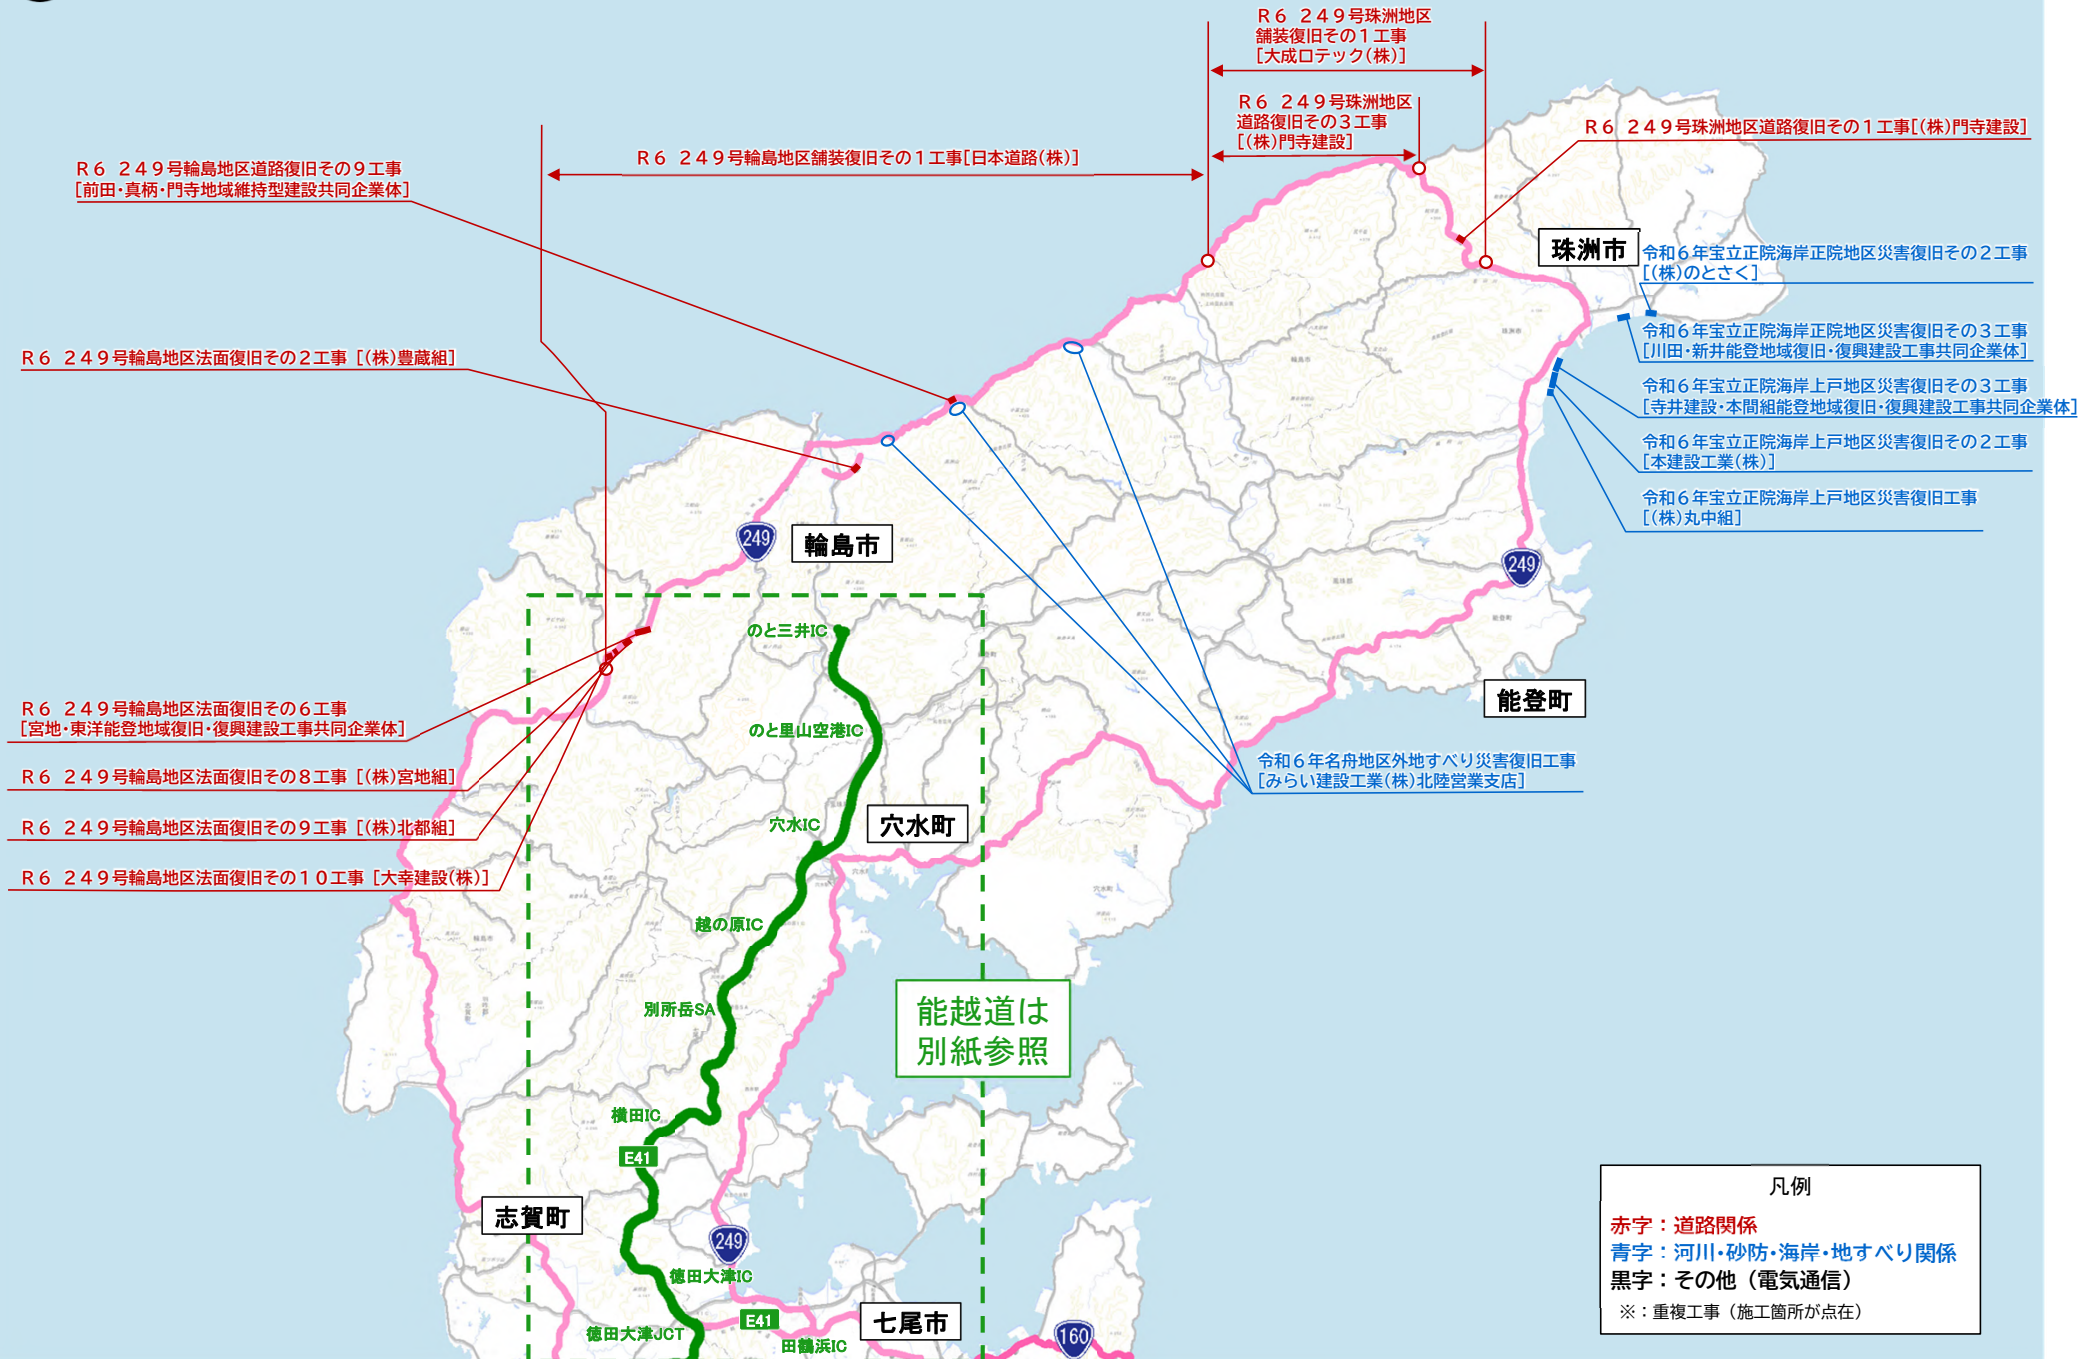

# 復旧工事で対応頂いている企業(施工中工事)

R8.4.1現在

工事件数	136件
石川県内の企業	37社
石川県外の企業	41社

※工事件数および企業数は、  
全体図と別紙(能越道ほか)の合計  
※完成工事含む

凡例  
 赤字：道路関係  
 青字：河川・砂防・海岸・地すべり関係  
 黒字：その他(電気通信)  
 ※：重複工事(施工箇所が点在)

能越道は  
別紙参照

# 【別紙】復旧工事で対応頂いている企業(能越道ほか)(施工中工事)

R8.4.1現在

# 【別紙】復旧工事で対応頂いた企業(能越道ほか)(完成工事)

R8.4.1現在