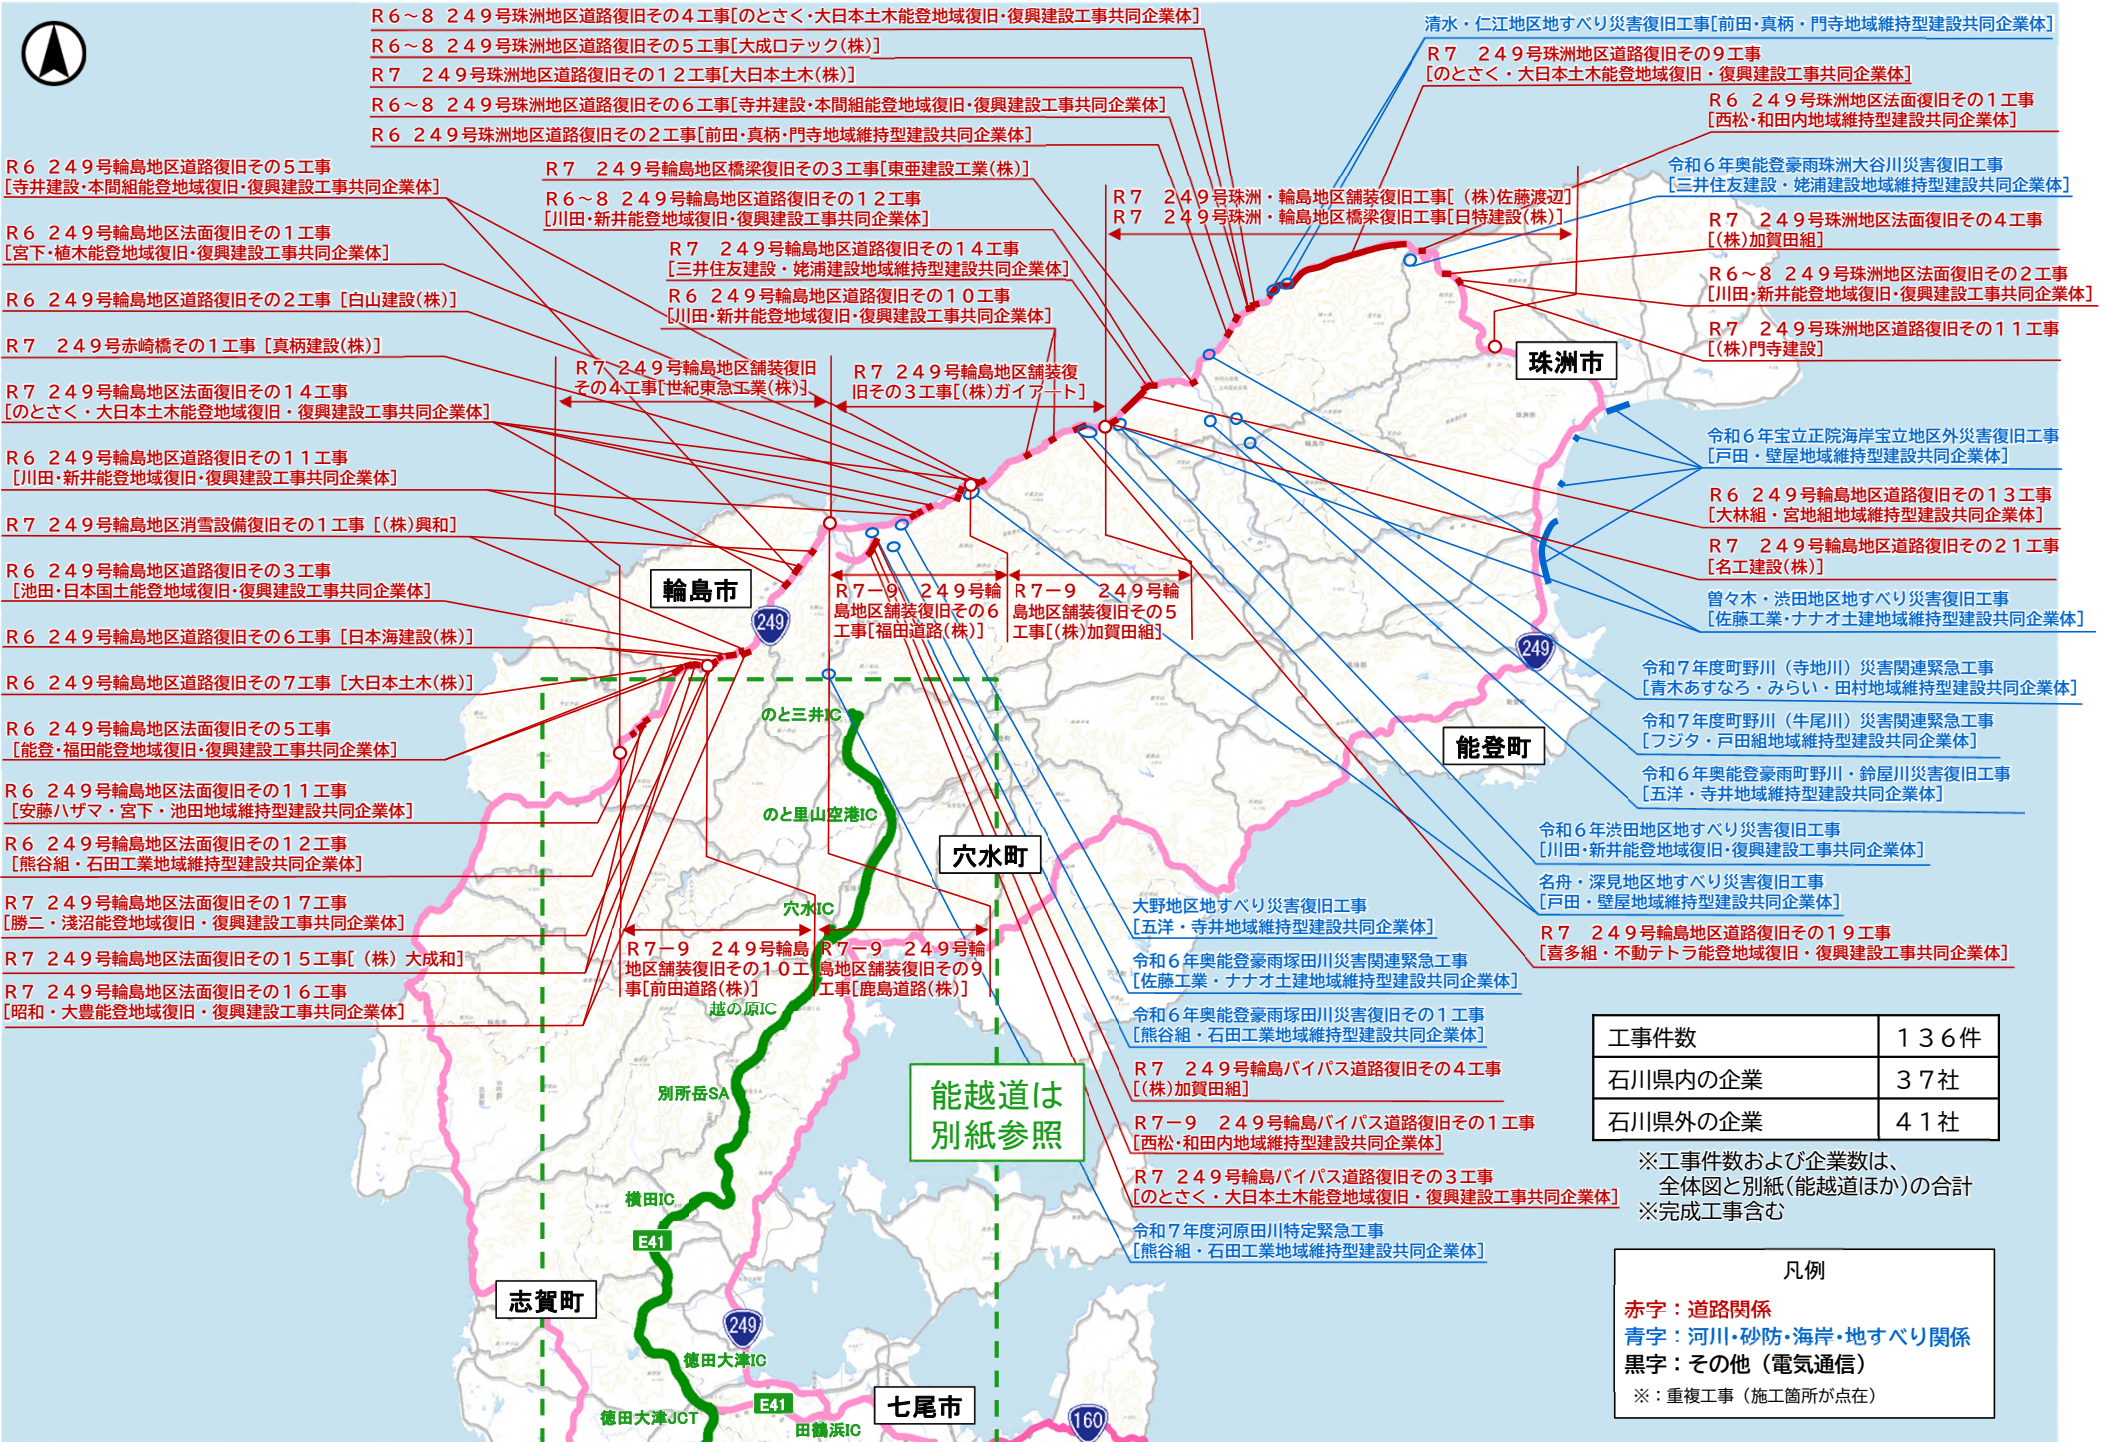

# 復旧工事で対応頂いている企業(施工中工事)

R8.4.1現在

工事件数	136件
石川県内の企業	37社
石川県外の企業	41社

※工事件数および企業数は、  
全体図と別紙(能越道ほか)の合計  
※完成工事含む

凡例  
 赤字：道路関係  
 青字：河川・砂防・海岸・地すべり関係  
 黒字：その他(電気通信)  
 ※：重複工事(施工箇所が点在)

能越道は  
別紙参照

# 【別紙】復旧工事で対応頂いている企業(能越道ほか)(施工中工事)

R8.4.1現在

# 【別紙】復旧工事で対応頂いた企業(能越道ほか)(完成工事)

R8.4.1現在