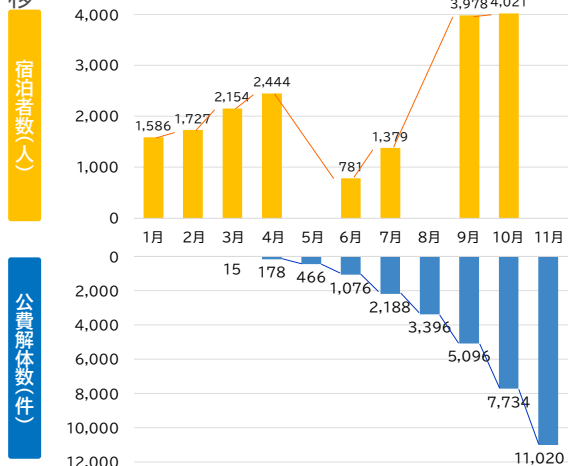

■ インフラ復旧従事者の宿泊者数と公費解体の推移