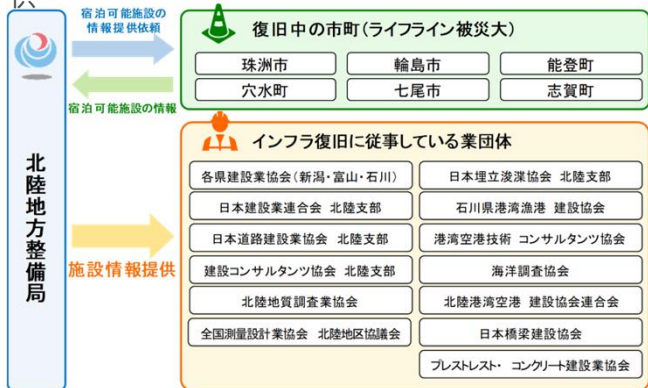

■ インフラ復旧従事者への宿泊施設の情報提供