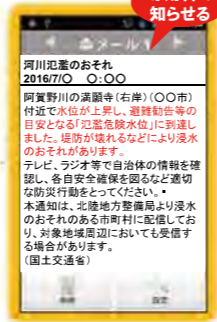

選べます

スマホでも、PC版と同じように見たい自治体を選んで表示できます

他にも

防災お役立ち情報発信中！

新潟市では、[にいがた防災アプリ](#) 検索 で、

災害時の危険箇所や避難所などを紹介しています。

阿賀野市は、「安全安心メールサービス」を行っています。

[阿賀野市 安心メール](#) 検索 ご登録ください。

五泉市では、[五泉市 ツイッター](#) 検索 で災害や

防災情報を皆さんに発信しています。

緊急速報メールの配信を開始します

平成29年5月より、流域の皆さんの主体的な避難行動の支援に向けて、阿賀野川・早出川が氾濫する恐れがある場合や、越水・決壊などにより氾濫が発生した場合に、皆さんの携帯電話やスマートフォンに対して洪水情報の「プッシュ型配信」を開始します。

専用音で知らせる

もしも阿賀野川が氾濫したら…!?

国土交通省 阿賀野川河川事務所

事務所のHPもご覧ください

水害からあなたと家族の大切な命を守るために