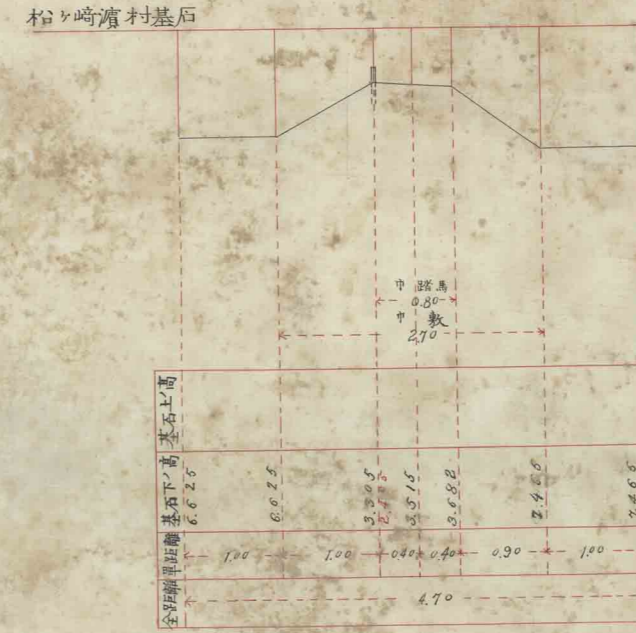

左岸

阿賀野川
帳正本

阿賀野川
臺帳

圍堤橫断面圖

明治參拾四年四月貳拾日着手

明治參拾六年參月參拾日結了

新潟縣

契

第八號

契

一 縮尺ハ特ニ記載セルモノノ外ハ凡テ縦横百分ノ壹トス
一 縦ハ尺ヲ以テ單位トシ横ハ間ヲ以テ單位トス
一 圖中記載セル番號ハ切圖番號トス

松崎濱村 堤圍 第壹號

第七號

第一號

第一號

第一號