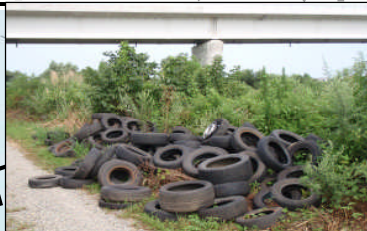

荒川ゴミマップ(平成21年度)

事務所名: 羽越河川国道事務所
河川名: 荒川

S=1:50,000

凡例			
	ゴミ		オートバイ
	家具等		自動車
	タイヤ		冷蔵庫
	建設廃材		テレビ
	自転車		その他家電

平成21年8月28日 左岸 1.5k+50
河川敷 タイヤ160本

平成21年5月18日 右岸 2.25k+10
河川敷 建設資材

平成21年8月15日 右岸 3.0k
河川敷 テレビ

平成21年4月22日 右岸 3.75k
河川敷 鉄クズ