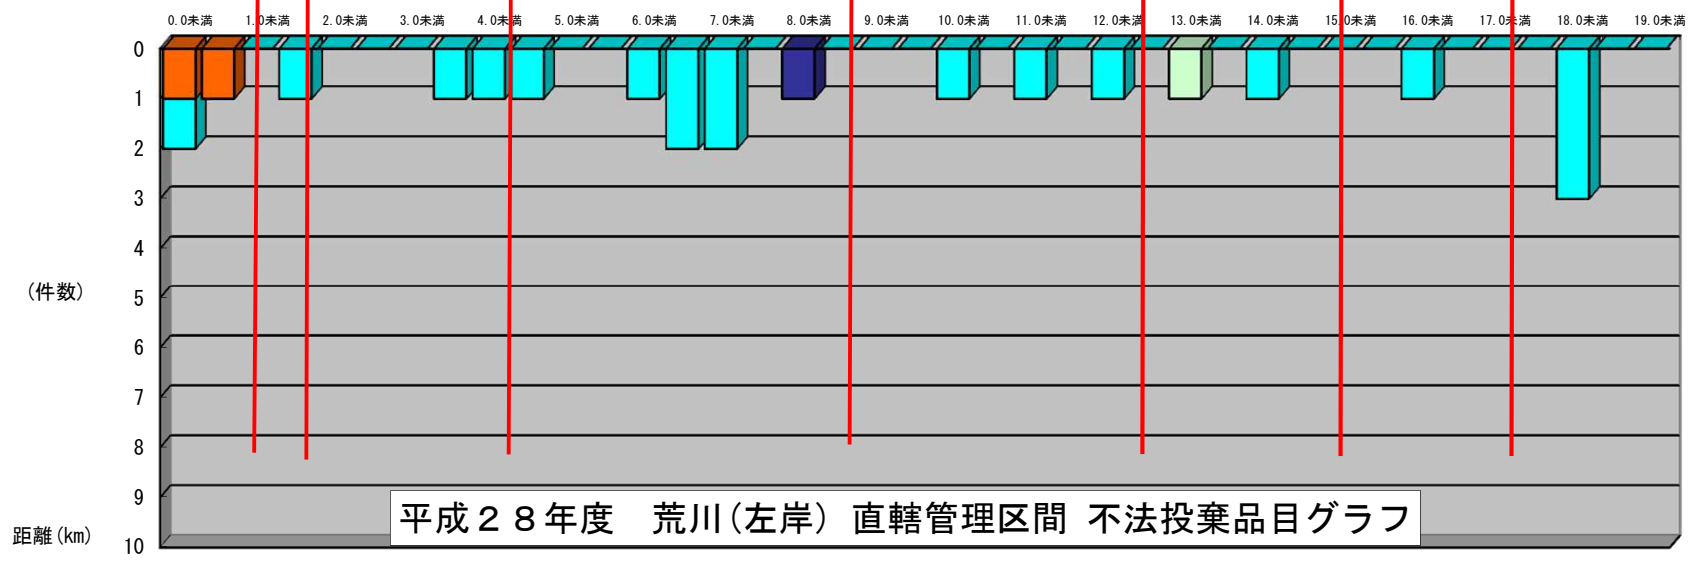

平成28年度 荒川(右岸) 直轄管理区間 不法投棄品目グラフ

平成28年度 荒川(左岸) 直轄管理区間 不法投棄品目グラフ