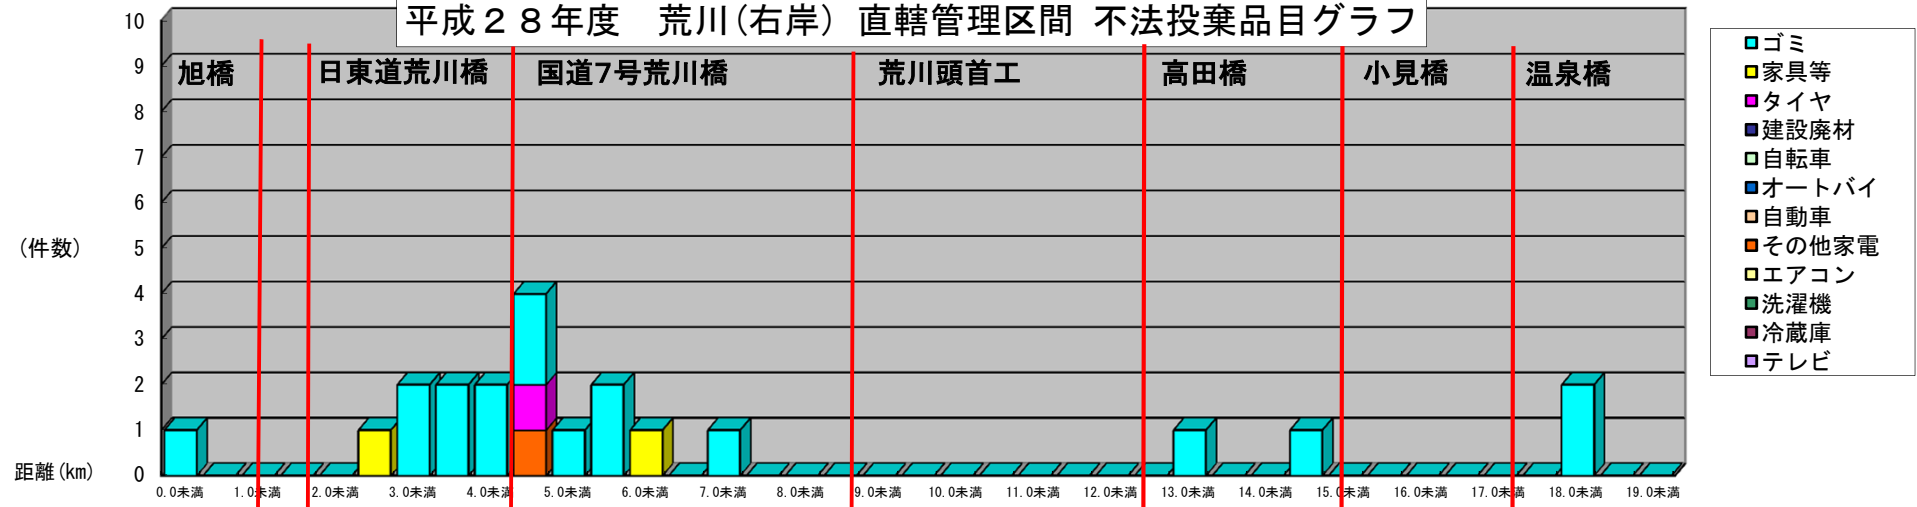

平成28年度 荒川(右岸) 直轄管理区間 不法投棄品目グラフ

平成28年度 荒川(左岸) 直轄管理区間 不法投棄品目グラフ