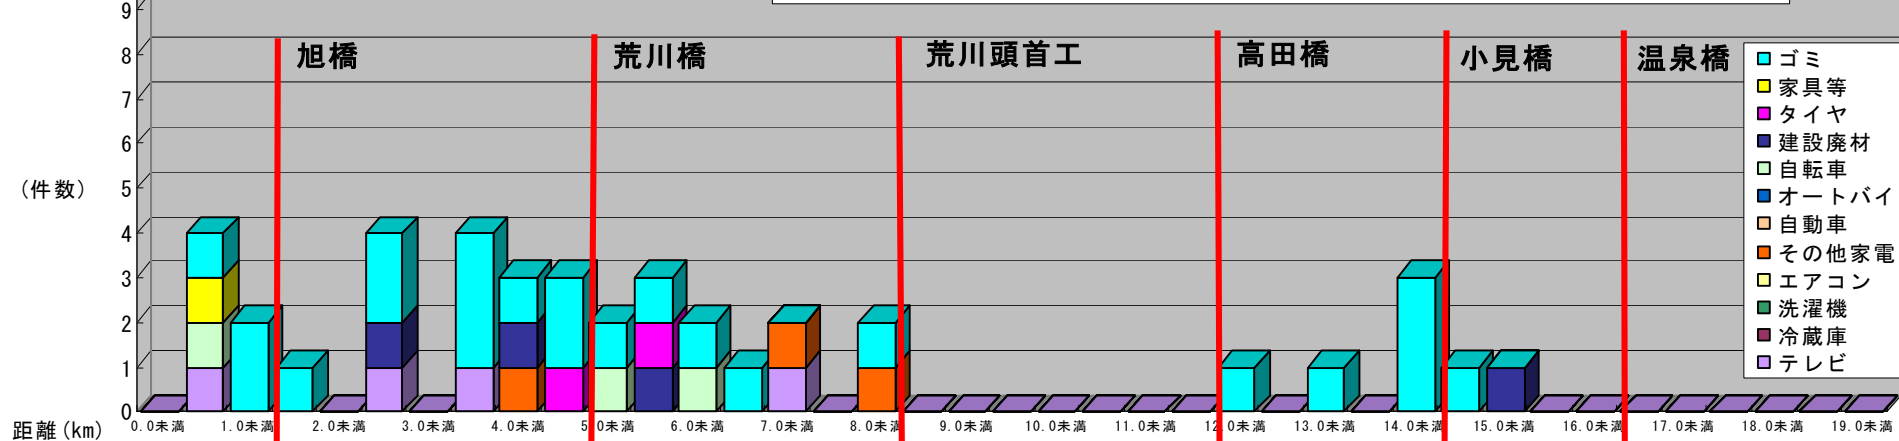

平成21年度 荒川(右岸) 直轄管理区間 不法投棄品目グラフ

平成21年度 荒川(左岸) 直轄管理区間 不法投棄品目グラフ