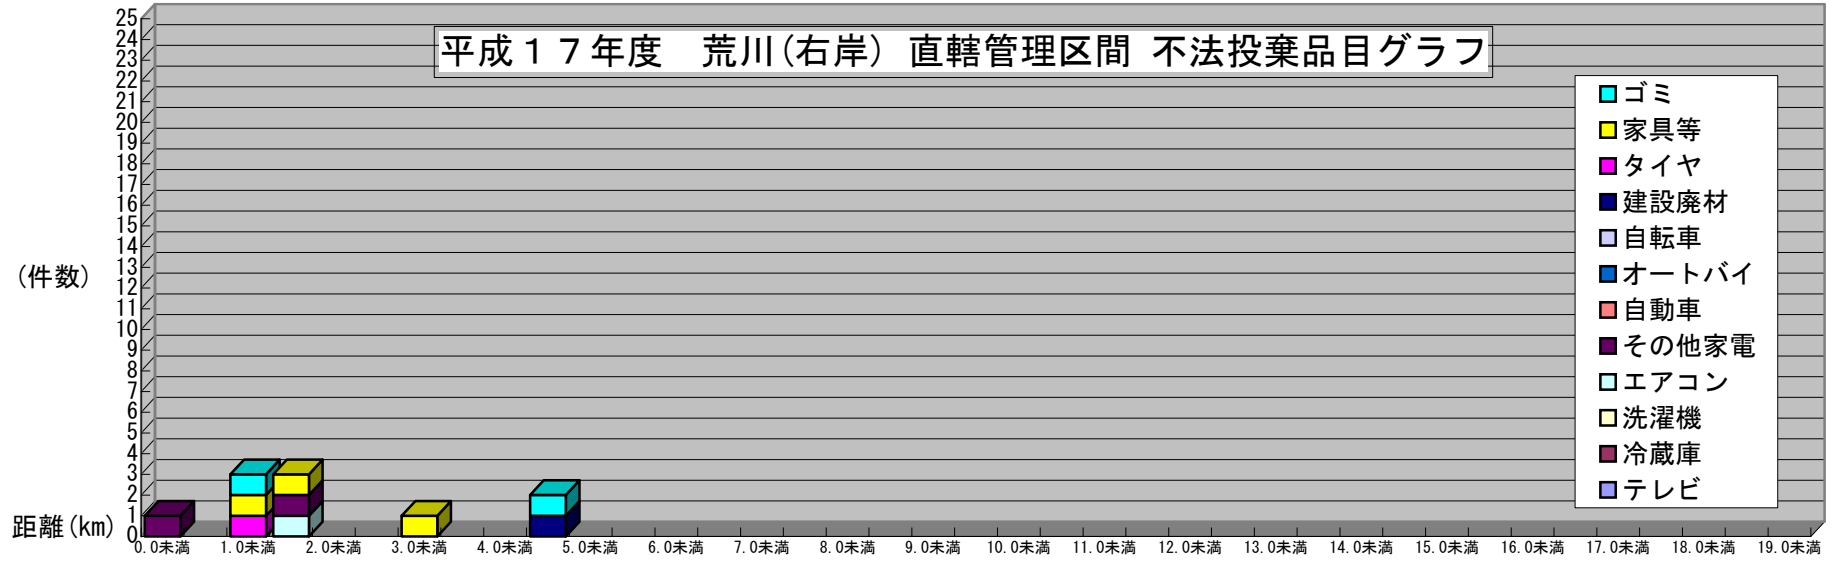

平成17年度 荒川(右岸) 直轄管理区間 不法投棄品目グラフ

平成17年度 荒川(左岸) 直轄管理区間 不法投棄品目グラフ