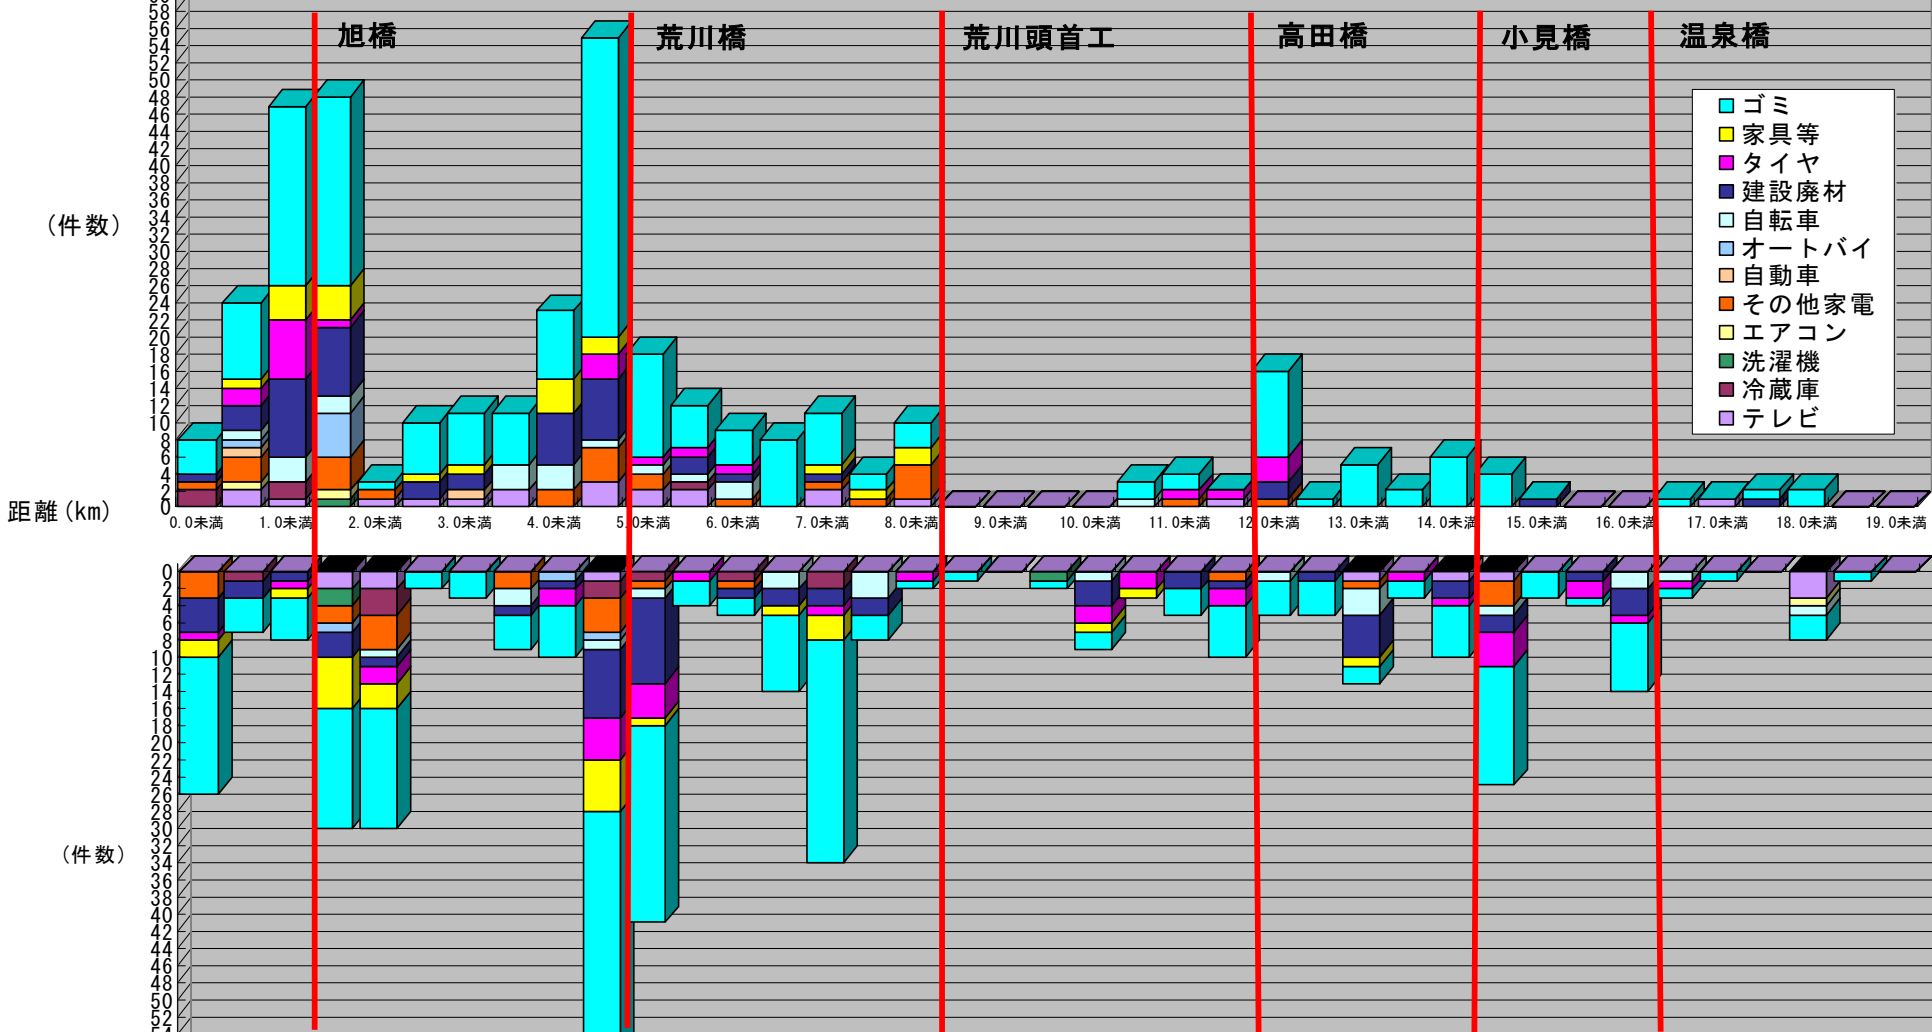

平成14～21年度 荒川(右岸) 直轄管理区間 不法投棄品目グラフ

平成14～21年度 荒川(左岸) 直轄管理区間 不法投棄品目グラフ