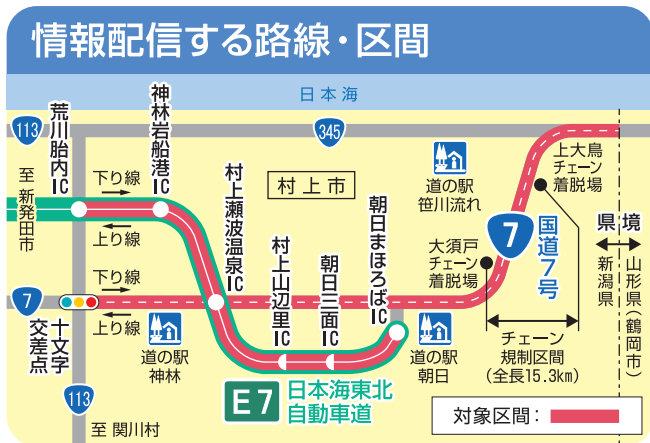

冬の道路情報 LINEであなたへ をお知らせします

アカウント:羽越河川国道事務所
ID: @100qwqdd

今すぐ「友だち」に追加しよう!

LINEの「友だち追加」から「ID検索」または「QRコード」で登録できます。

国土交通省 羽越河川国道事務所の公式LINEアカウントです。

村上市内における日東道、国道7号の通行に役立つ「道路情報」を試行的にお知らせします。出発前に冬の道路情報をいち早くキャッチして、安全快適な移動に役立ててみませんか？

実施期間

令和2年12月～令和3年3月

お願い 本サービスを利用する場合は、停車中又は同乗者が操作し、**走行中の運転手は画面の注視・操作はしないでください。**

配信する情報の内容

- ① 緊急情報 (規制・通行止め)
- ② 運転注意情報 (暴風雪警報等・注意喚起)
- ③ その他道路交通障害に関する情報

表示例とリンクメニュー

緊急情報の発表状況や管内の道路情報板を確認できます。

「雪道で異常を発見した場合」などの緊急連絡先をご案内します。

全国の雪みち情報、リアルタイム情報等が確認できます。

道路の状況を画像で確認できます。

あなたの「友だち」と情報を共有しましょう!

- 【手順】
- ① 配信情報を長押しし、「転送」を選択
 - ② 画面下の「転送」を選択
 - ③ 送信したい友だちを選択し、「転送」を選択

お問合せ

国土交通省 北陸地方整備局
羽越河川国道事務所

〒959-3196 新潟県村上市藤沢27-1
TEL 0254-62-3211 FAX 0254-62-1106
http://www.hrr.mlit.go.jp/uetsu/

- 配信情報を長押しし、「転送」を選択する
- 転送したい配信情報の右側のチェックを確認し、画面下の「転送」を選択する
- 送信したい友だちを選択し、画面右上の「転送」を選択する

配信情報がプッシュ通知されない場合

- LINEアプリを起動し、「ホーム」の画面から設定マークを選択する
- 「通知」を選択し、「通知」にチェックを入れる
- 配信情報画面から右上のマークを選択し、「通知オン」を選択する

道路情報板をリアルタイム配信中!