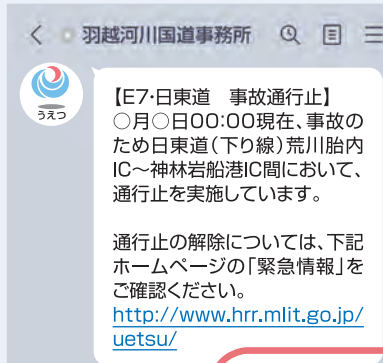

冬の道路情報 LINEであなたへ をお知らせします

アカウント:羽越河川国道事務所
ID: @100qwqdd

今すぐ「友だち」に追加しよう!

LINEの「友だち追加」から「ID検索」または「QRコード」で登録できます。

国土交通省 羽越河川国道事務所の公式LINEアカウントです。

村上市内における日東道、国道7号の通行に役立つ「道路情報」を試行的にお知らせします。出発前に冬の道路情報をいち早くキャッチして、安全快適な移動に役立ててみませんか？

実施期間

令和2年12月～令和3年3月

お願い 本サービスを利用する場合は、停車中又は同乗者が操作し、**走行中の運転手は画面の注視・操作はしないでください。**

配信する情報の内容

- ① 緊急情報 (規制・通行止め)
- ② 運転注意情報 (暴風雪警報等・注意喚起)
- ③ その他道路交通障害に関する情報

表示例とリンクメニュー

緊急情報の発表状況や管内の道路情報板を確認できます。

「雪道で異常を発見した場合」などの緊急連絡先をご案内します。