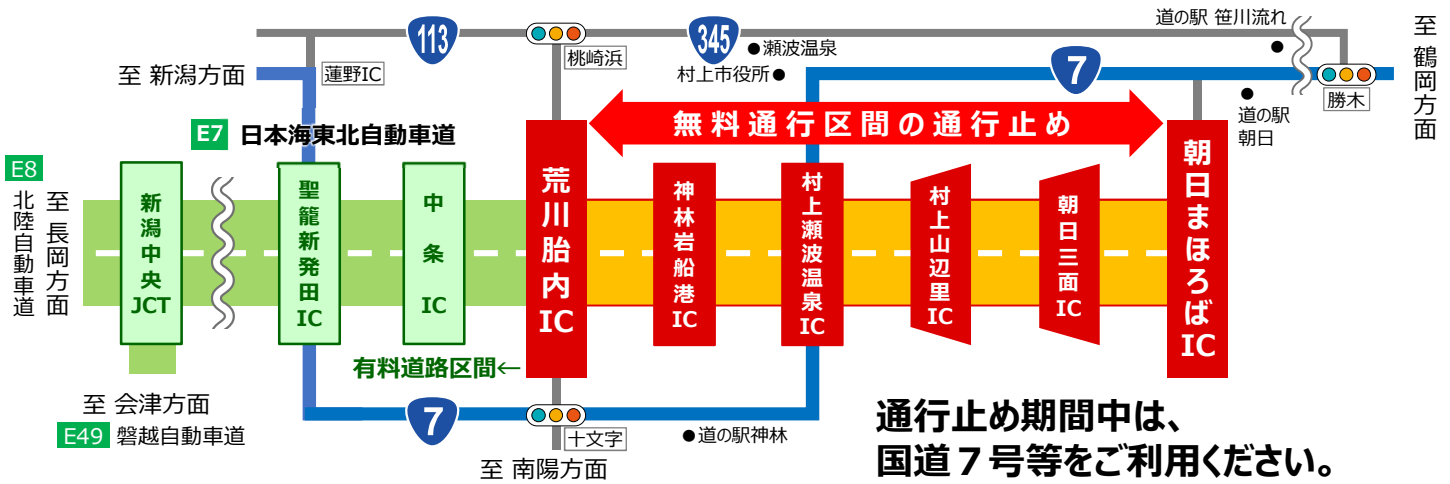

E7 日本海東北自動車道

無料区間 通行止め

2昼夜間連続で道路の補修工事等を実施します。

	あらかわたいない 荒川胎内IC	上下線	あさひ 朝日まほろばIC	
第1回	9/30 月	➡	10/2 水	【予備日】 10/3 (木) 10/4 (金)
	20:00 から		20:00 まで	
第2回	10/7 月	➡	10/9 水	【予備日】 10/10(木) 10/11(金)
	20:00 から		20:00 まで	

※**荒天の場合、工事・通行止めを順延**することがあります。
出発前に工事に関する最新情報を、以下のホームページでご確認ください。

羽越河川国道事務所 <http://www.hrr.mlit.go.jp/uetsu/index.html>

ご迷惑をおかけしますが、ご理解とご協力をお願いいたします。

【問合せ先】 国土交通省北陸地方整備局 羽越河川国道事務所
道路管理課
村上国道維持出張所
新潟県警察本部 交通部 高速道路交通警察隊
日本道路交通情報センター