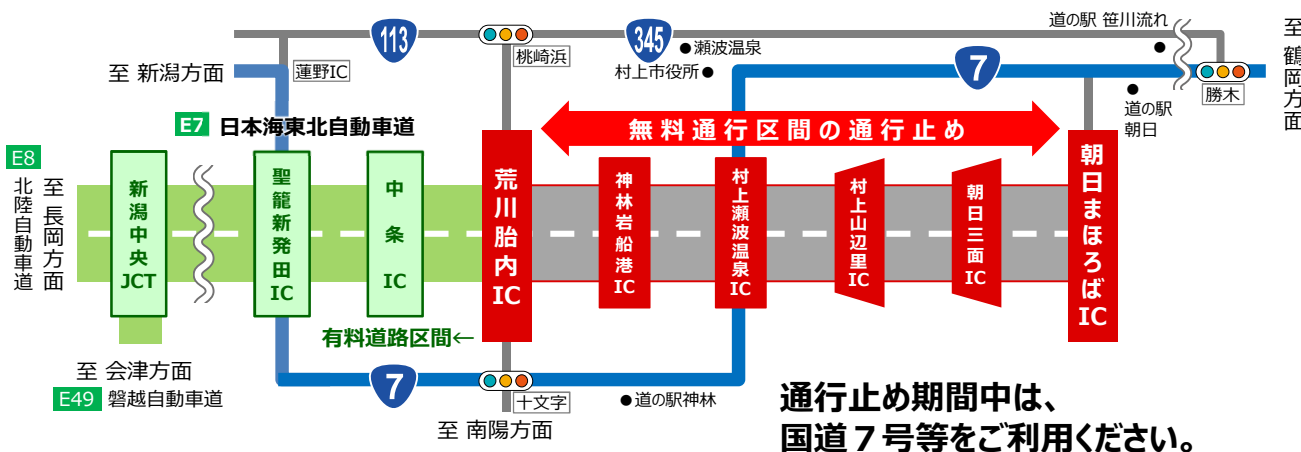

無料区間 通行止め

各日、20:00 から翌日の朝6:00 まで実施

あらかわたいない

荒川胎内IC

あさひ

朝日まほろばIC

10/11 月

11/26 金

土日・祝日の夜間は実施しません

工事の状況により通行止め区間の変更があります

※荒天の場合、工事・通行止めを順延することがあります。
出発前に工事に関する最新情報を、以下のホームページでご確認ください。

羽越河川国道事務所 <https://www.hrr.mlit.go.jp/uetsu/index.html>

ご迷惑をおかけしますが、ご理解とご協力をお願いいたします。

【問合せ先】

国土交通省北陸地方整備局 羽越河川国道事務所