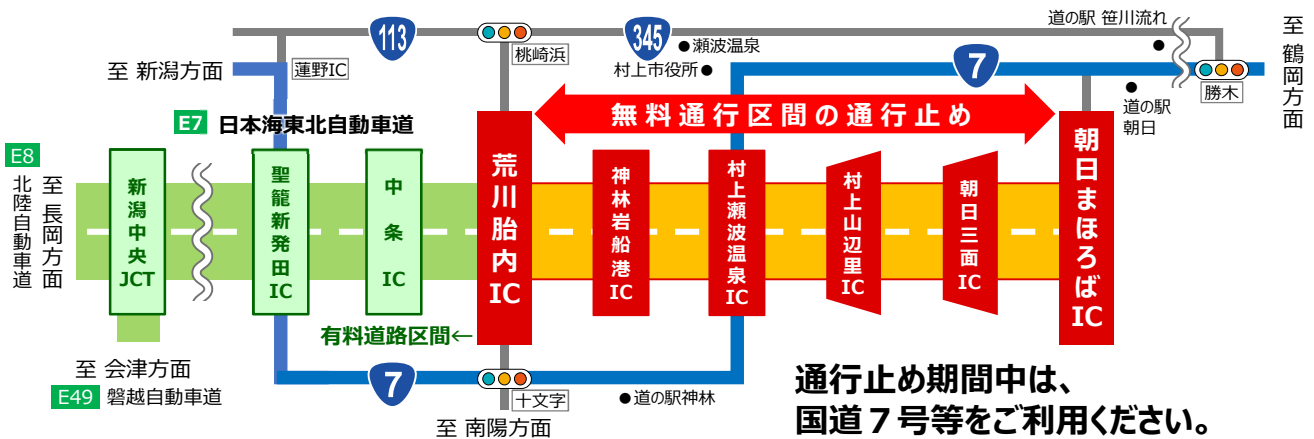

E7 日本海東北自動車道

無料区間 通行止め

2昼夜間連続で道路の補修工事等を実施します。

あら かわ たい ない
荒川胎内IC 上下線 **朝日まほろばIC** あさ ひ

第1回 9/30 月 → 10/2 水
20:00 から 20:00 まで

第2回 10/7 月 → 10/9 水
20:00 から 20:00 まで

【予備日】
10/3 (木)
10/4 (金)

【予備日】
10/10(木)
10/11(金)

※荒天の場合、工事・通行止めを順延することがあります。
出発前に工事に関する最新情報を、以下のホームページでご確認ください。

羽越河川国道事務所 <http://www.hrr.mlit.go.jp/uetsu/index.html>

ご迷惑をおかけしますが、ご理解とご協力をお願いいたします。

【問合せ先】 国土交通省北陸地方整備局 羽越河川国道事務所
道路管理課
村上国道維持出張所
新潟県警察本部 交通部 高速道路交通警察隊
日本道路交通情報センター

TEL (0254) 62-3710
TEL (0254) 53-2942
TEL (025) 287-4433
TEL (050) 3369-6615