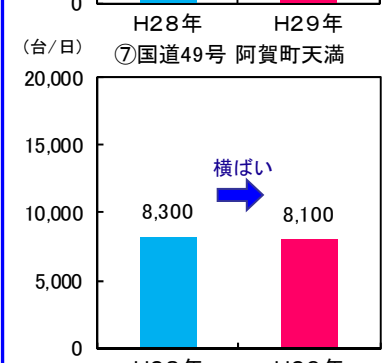

県境の交通量(主な箇所)

○日平均交通量算出の期間
・ 昨年：平成28年8月6日(土)～平成28年8月17日(水) (12日間)
・ 今年：平成29年8月5日(土)～平成29年8月16日(水) (12日間)
○各日の集計時間帯：0時～24時までの24時間

※グラフはお盆期間の平均交通量(台/日)