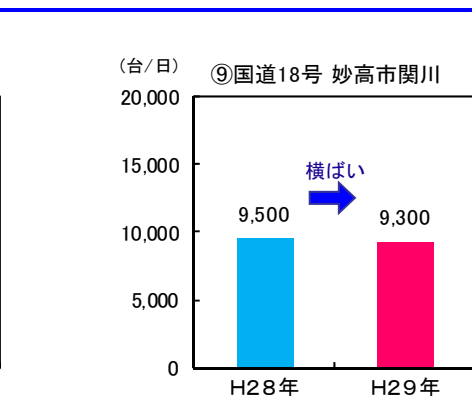

県境の交通量(主な箇所)

○日平均交通量算出の期間
・ 昨年：平成28年8月6日(土)～平成28年8月17日(水) (12日間)
・ 今年：平成29年8月5日(土)～平成29年8月16日(水) (12日間)
○各日の集計時間帯：0時～24時までの24時間

※グラフはお盆期間の平均交通量(台/日)