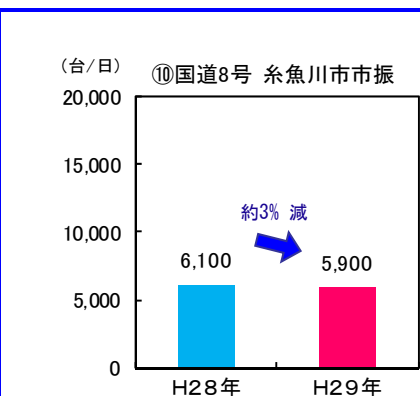

県境の交通量(主な箇所)

○日平均交通量算出の期間
・ 昨年：平成28年8月6日(土)～平成28年8月17日(水) (12日間)
・ 今年：平成29年8月5日(土)～平成29年8月16日(水) (12日間)
○各日の集計時間帯：0時～24時までの24時間

※グラフはお盆期間の平均交通量(台/日)