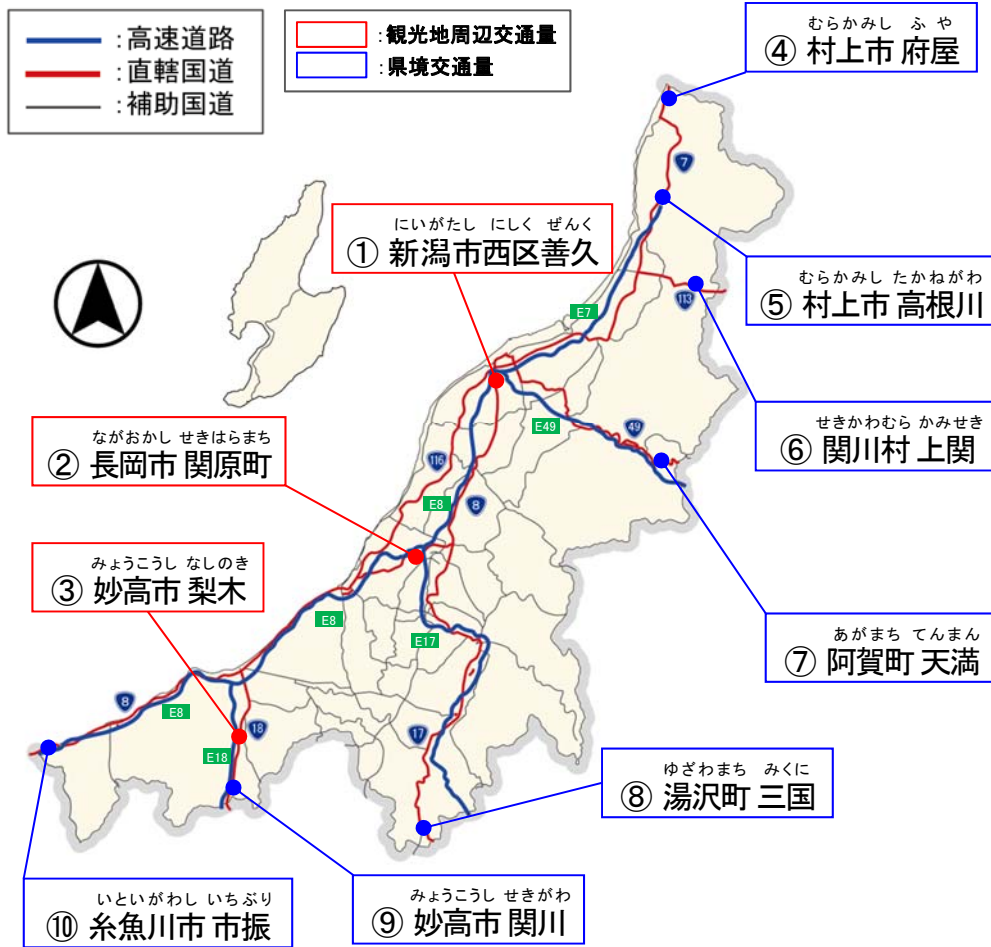

県境の交通量(主な箇所)

○日平均交通量算出の期間
・ 昨年：平成28年8月6日(土)～平成28年8月17日(水) (12日間)
・ 今年：平成29年8月5日(土)～平成29年8月16日(水) (12日間)
○各日の集計時間帯：0時～24時までの24時間

※グラフはお盆期間の平均交通量(台/日)