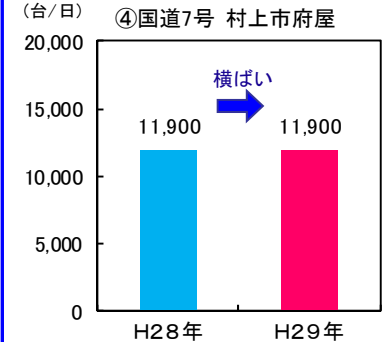

県境の交通量(主な箇所)

○日平均交通量算出の期間
・ 昨年：平成28年8月6日(土)～平成28年8月17日(水) (12日間)
・ 今年：平成29年8月5日(土)～平成29年8月16日(水) (12日間)
○各日の集計時間帯：0時～24時までの24時間

※グラフはお盆期間の平均交通量(台/日)