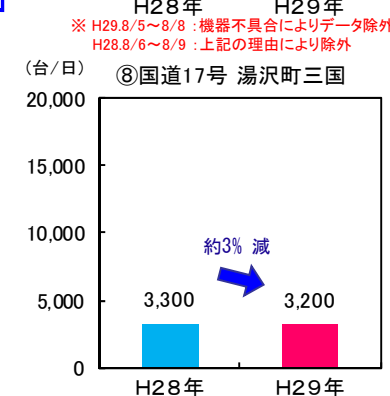

県境の交通量(主な箇所)

○日平均交通量算出の期間
・ 昨年：平成28年8月6日(土)～平成28年8月17日(水) (12日間)
・ 今年：平成29年8月5日(土)～平成29年8月16日(水) (12日間)
○各日の集計時間帯：0時～24時までの24時間

※グラフはお盆期間の平均交通量(台/日)