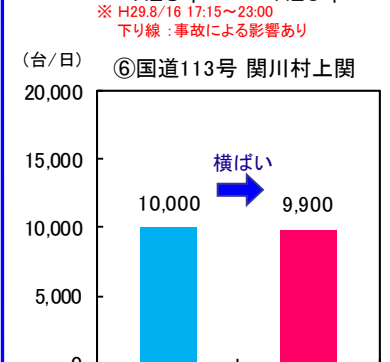

県境の交通量(主な箇所)

○日平均交通量算出の期間
・ 昨年：平成28年8月6日(土)～平成28年8月17日(水) (12日間)
・ 今年：平成29年8月5日(土)～平成29年8月16日(水) (12日間)
○各日の集計時間帯：0時～24時までの24時間

※グラフはお盆期間の平均交通量(台/日)