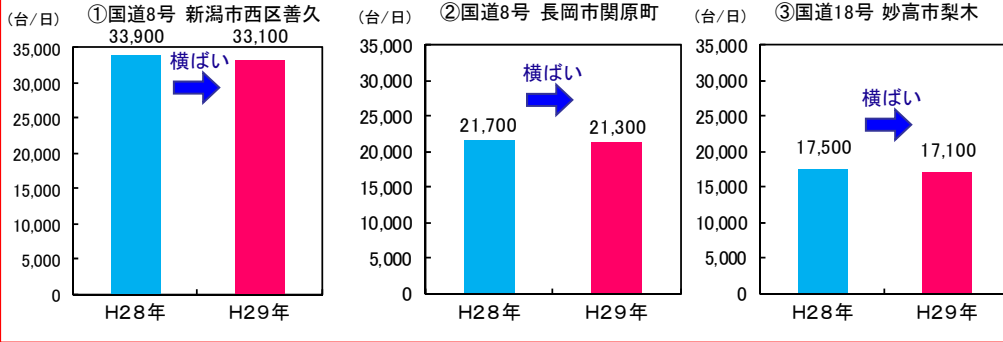

お盆の新潟県内の国道の交通状況について(速報)

観光地周辺の交通量(主な箇所)