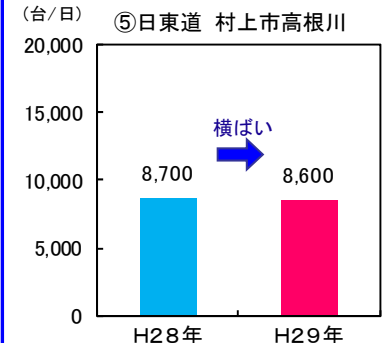

県境の交通量(主な箇所)

○日平均交通量算出の期間
・ 昨年：平成28年8月6日(土)～平成28年8月17日(水) (12日間)
・ 今年：平成29年8月5日(土)～平成29年8月16日(水) (12日間)
○各日の集計時間帯：0時～24時までの24時間

※グラフはお盆期間の平均交通量(台/日)