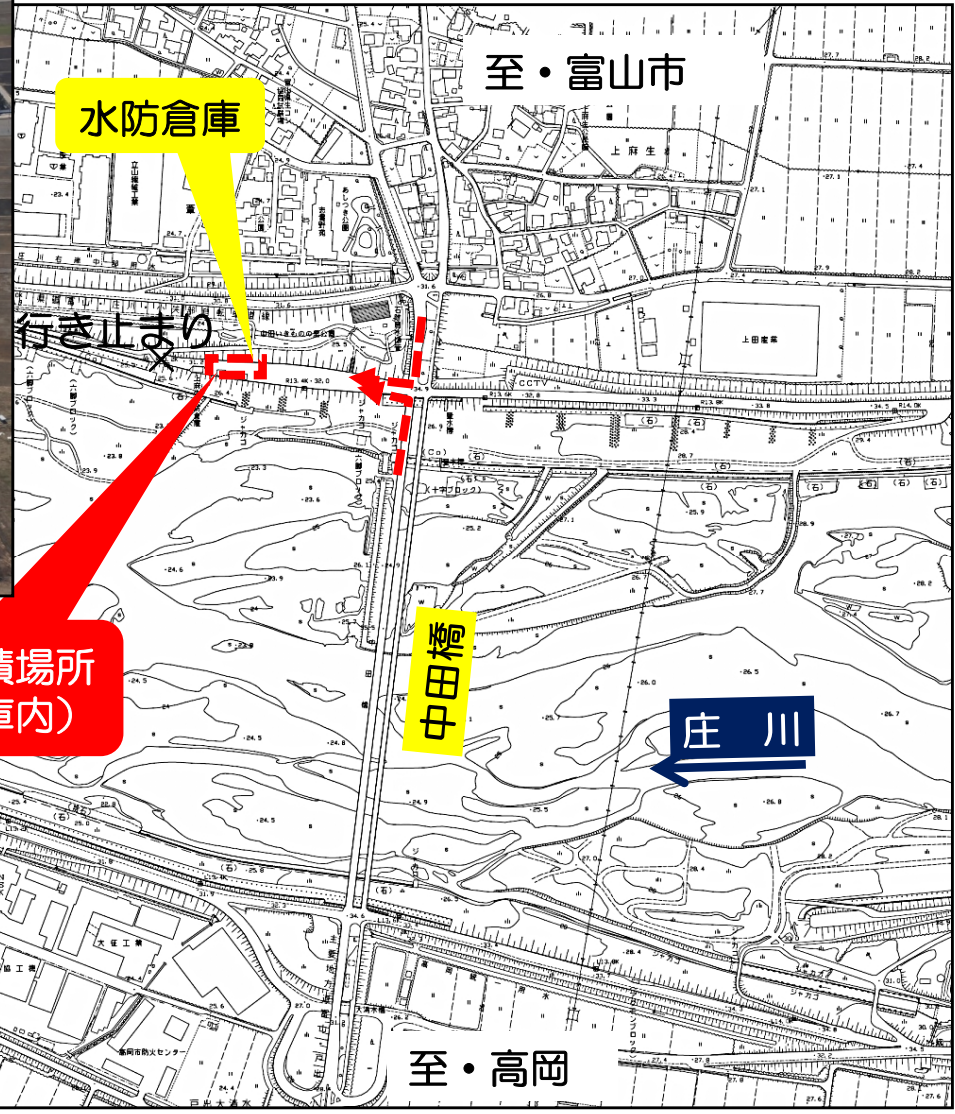

庄川・高岡市下麻生地先（右岸）
中田橋より約200m下流

- 樹種ヤナギ・クルミ・その他雑木です。
- 水防倉庫内にての配布となります。
- 配布開始時間になりましたら倉庫シャッターの鍵を開けます。
- 水防倉庫内の資材等には触れないようお願いします。

集積状況（倉庫内）

伐採木集積場所
(水防倉庫内)

水防倉庫内での配布となります。