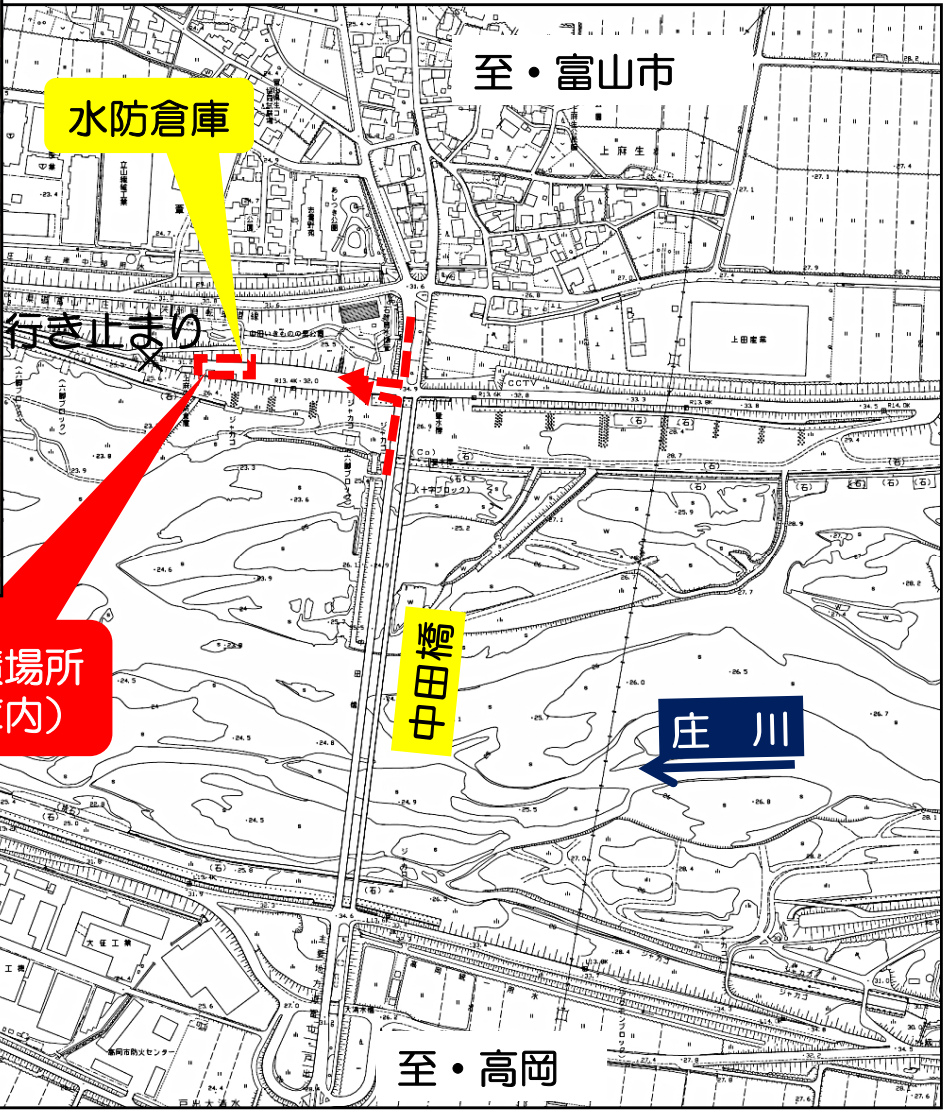

庄川・高岡市下麻生地先（右岸）
中田橋より約200m下流

- 樹種ヤナギ・クルミ・その他雑木です。
- 水防倉庫内にての配布となります。
- 配布開始時間になりましたら倉庫シャッターの鍵を開けます。
- 水防倉庫内の資材等には触れないようお願いします。

集積状況（倉庫内）

水防倉庫内での配布となります。

伐採木集積場所
(水防倉庫内)