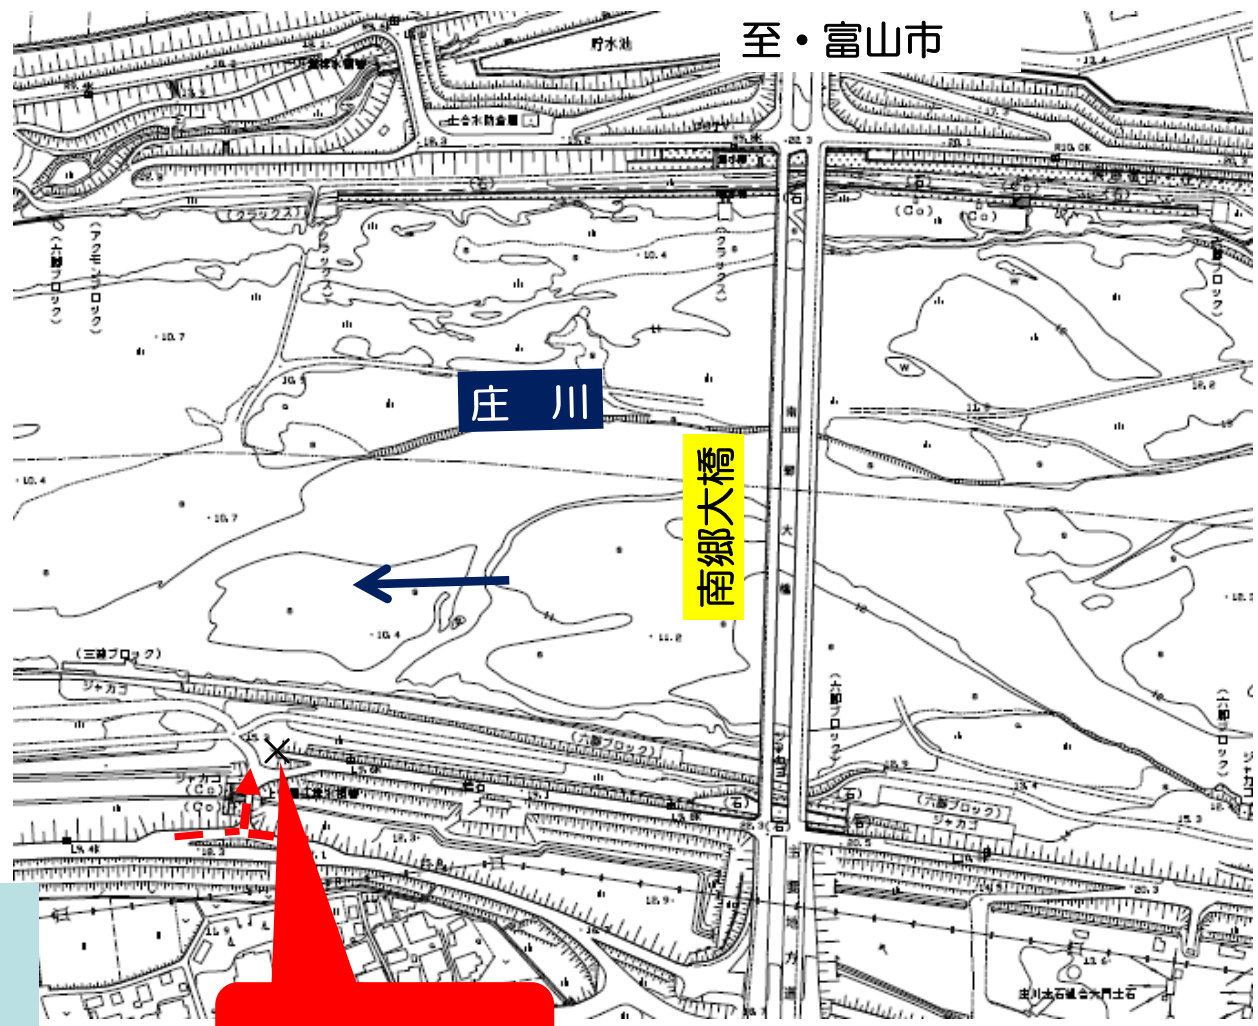

庄川・高岡市上伏間江地先
南郷大橋より約300m下流

- 樹種シデ・ネムノキ・その他雑木です。
- 集積箇所での配布となります。
- 配布開始時間になりましたら、現地係員の指示に従ってください。

集積箇所での
配布となります。

伐採木集積場所

集積状況 (現地)

至・高岡市

庄川・砺波市頼成地先
となみ野大橋より約100m上流

集積状況（現地）