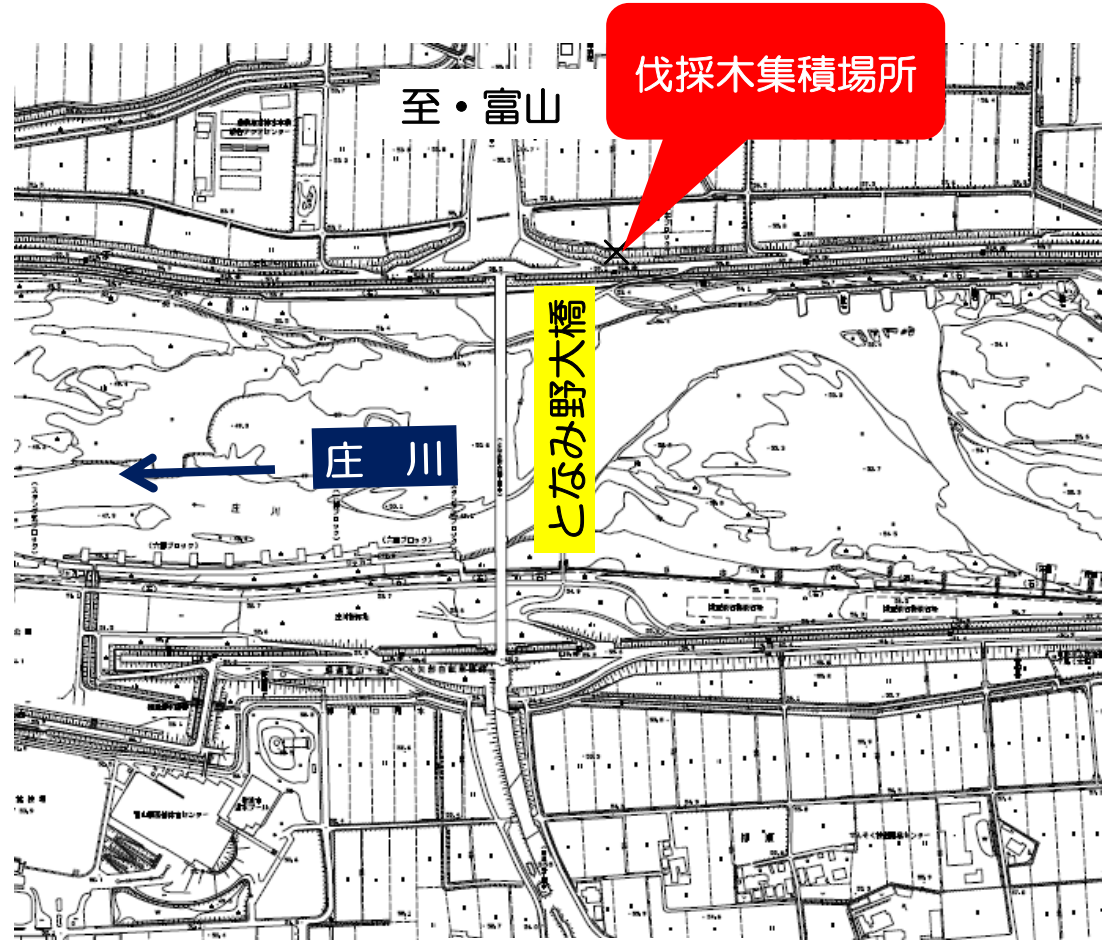

庄川・砺波市頼成地先
となみ野大橋より約100m上流

集積箇所での
配布となります。

- 樹種シデ・ネムノキ・その他雑木です。
- 集積箇所での配布となります。
- 配布開始時間になりましたら、現地係員の指示に従ってください。

至・砺波市街