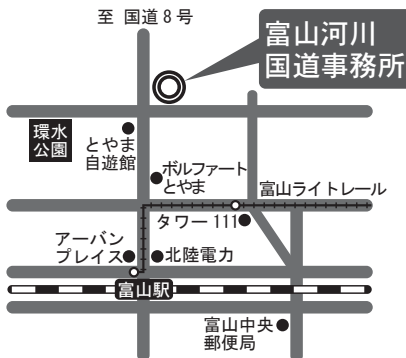

クビキリギリス (昆虫)

ドジョウ (魚類)

モノアラガイ

ドブシジミ

豊田新屋立体模型やパネルの展示場所について

現在、豊田新屋立体の模型とパネルを富山河川国道事務所1階ロビーに展示しています。

富山河川国道事務所は、富山駅北口から約700mに位置し(詳細は右下図参照)、1階は誰でも気軽に入ることが出来ます。相談は事務所でも受け付けておりますので、ぜひお気軽にお立ち寄りください。

【模型・パネル設置風景】