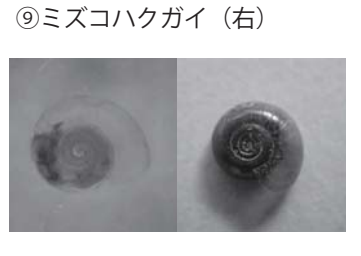

⑧ヒラマキミズマイマイ（左）