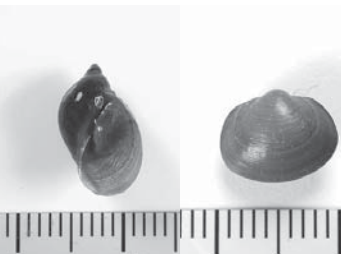

モノアラガイ

ドブシジミ

豊田新屋立体模型やパネルの展示場所について

現在、豊田新屋立体の模型とパネルを富山河川国道事務所1階ロビーに展示しています。

富山河川国道事務所は、富山駅北口から約700mに位置し(詳細は右下図参照)、1階は誰でも気軽に入ることが出来ます。相談は事務所でも受け付けておりますので、ぜひお気軽にお立ち寄りください。