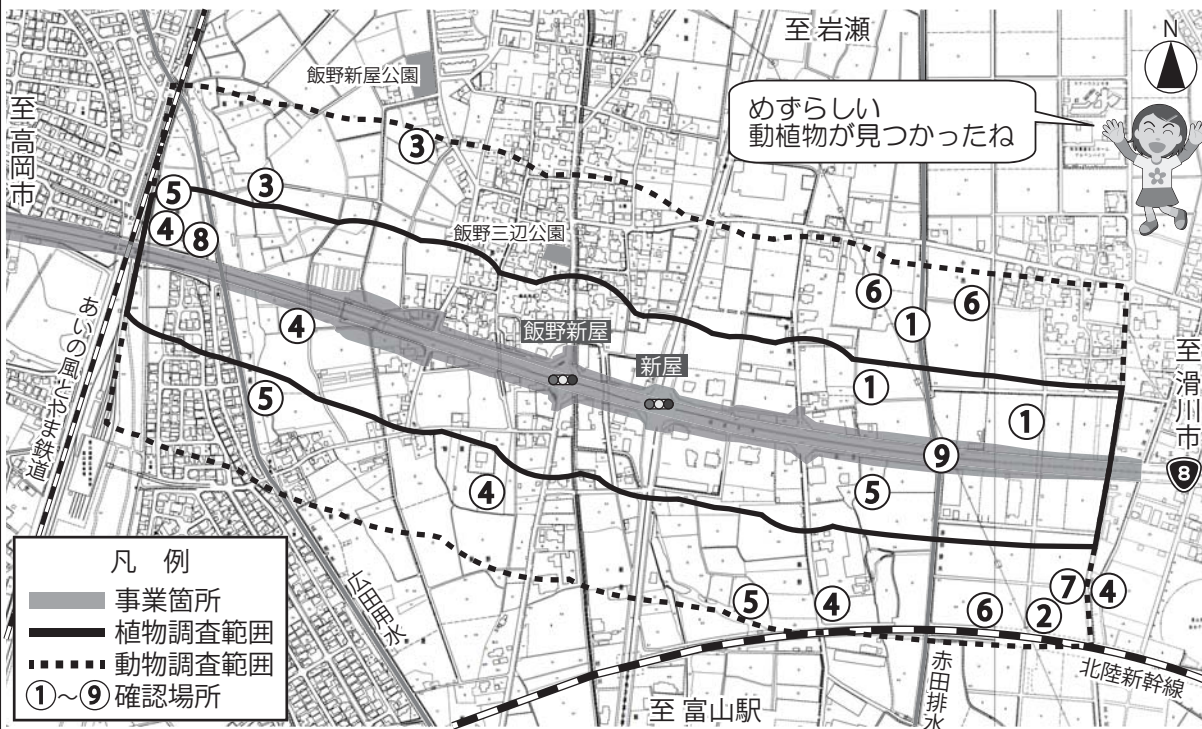

道路の周りに住む いろいろな生き物

現在、本事業では、用地測量・建物調査の結果を記した土地・物件調書を関係者の皆様に確認いただき、終わった方から補償内容の説明を行っているところですので、これに了解していただいた方は順次、契約いただきており、事業は着実に進んでいます。

本号では、本紙第8号（昨年6月発行）でお伝えした「動植物調査「秋冬編」」に続き、「春夏編」を取り上げます。

どんな動植物がいるのか調べてみたよ！

昨年4月から9月にかけて、国土交通省は、豊田新屋立体事業の自然環境に対する取り組みの一環で、新屋地区の国道8号周辺において動植物の実態調査を行いました。この調査では、9種の貴重な生き物（下の写真）が確認され、そのうちの1つ、「ミズコハクガイ」(写真⑨)は本事業箇所(図中⑨)で見つかりました。専門家によれば、豊田新屋立体事業を実施したとしても生育環境は保全されると予測されています。

■春から夏に発見された貴重な生き物

【調査時期】平成27年4月～平成27年9月
【調査範囲】植物：事業箇所端部より約100m以内 動物：事業箇所端部より約250m以内
【調査方法】目視による直接観察（魚類と底生動物以外）、採取（植物相・昆虫類）、採集（魚類・底生動物）

①チュウサギ（鳥類）

②コチドリ（鳥類）

③トノサマガエル（両生類）

④モートンイトトンボ（昆虫）

⑤コガタミズアブ（昆虫）

⑥コガムシ（昆虫）

⑦ヤマトアシナガバチ（昆虫）