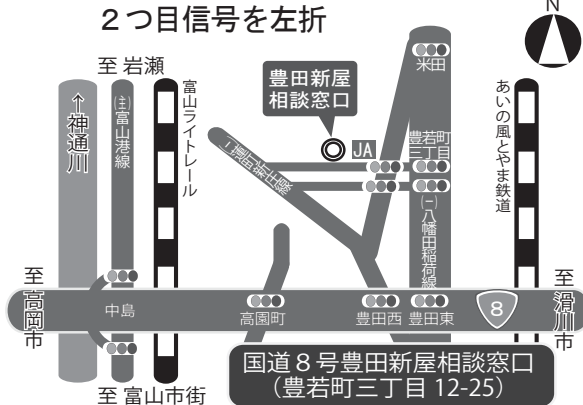

『国道8号豊田新屋相談窓口』開設中!!

- 【日時】 毎月第1, 3, 5水曜日 13時~17時 (年末年始・祝日・地区センター催事日除く)
- 【場所】 富山市豊田地区センター2階会議室
- 【アクセス】 国道8号豊田東交差点を北に進み2つ目信号を左折