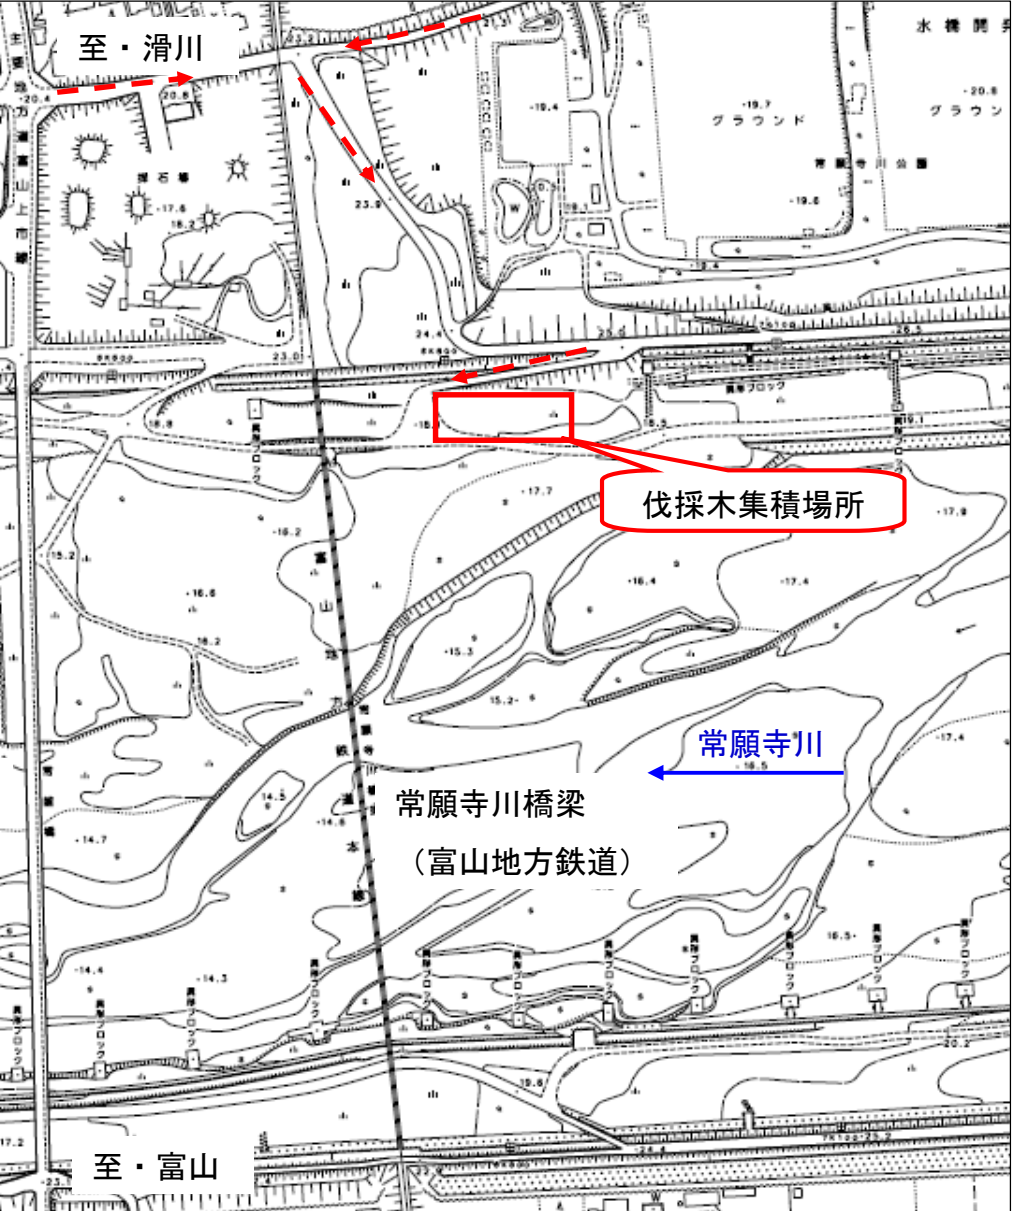

河川名 担当出張所	出張所住所	電話番号	伐採木集積場所	規格	大凡の本数
常願寺川 三郷出張所	中新川郡 立山町西芦原	076- 463-4753	富山市水橋常願寺地先(右岸) 富山地方鉄道橋梁より約100m上流	50mm	極少量です。
神通川 有沢出張所	富山市有沢430-3	076- 425-1042	富山市新保地先(右岸) 新保大橋より約50m上流	～ 250mm	約3,000本

庄川の無償提供については4月以降となる予定です。開始の際には改めて事務所ホームページ(パレットとやま)及び記者発表により事前にお知らせします。

お問い合わせ先

パレットとやま

河川管理課長 土肥 和広 Tel 076-443-4720 (番号通知設定でお掛けください。)

常願寺川・富山市水橋常願寺地先（右岸）
富山地方鉄道橋梁より約100m上流

神通川・富山市新保地先(右岸)
新保大橋より約50m上流