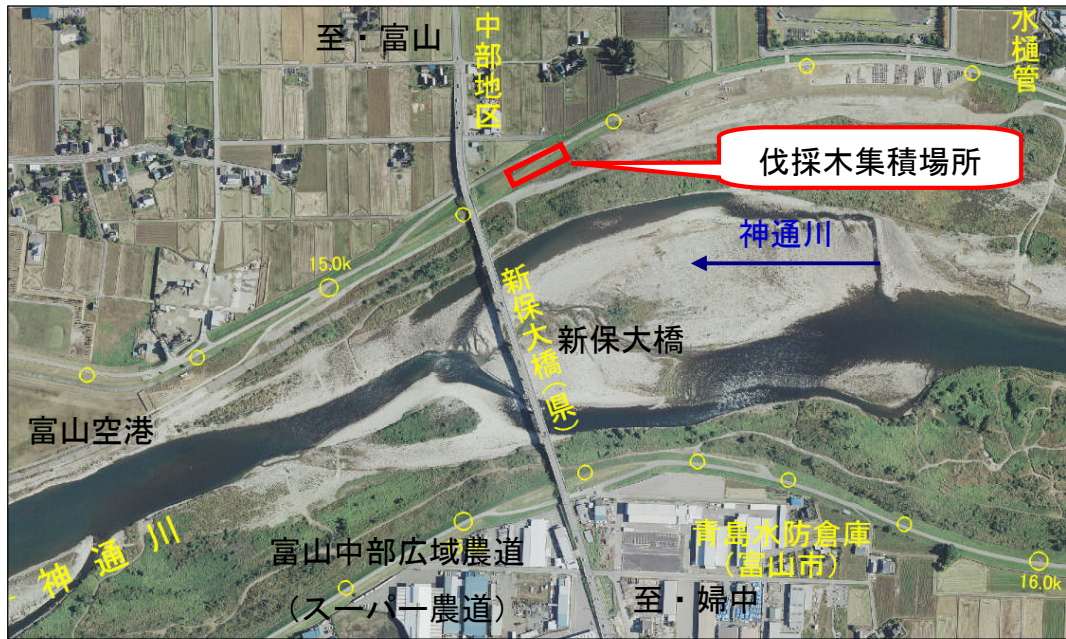

河川名 担当出張所	出張所住所	電話番号	伐採木集積場所	規格	大凡の本数
常願寺川 三郷出張所	中新川郡 立山町西芦原	076- 463-4753	富山市水橋常願寺地先(右岸) 富山地方鉄道橋梁より約100m上流	50mm	極少量です。
神通川 有沢出張所	富山市有沢430-3	076- 425-1042	富山市新保地先(右岸) 新保大橋より約50m上流	～ 250mm	約3,000本

庄川の無償提供については4月以降となる予定です。開始の際には改めて事務所ホームページ(パレットとやま)及び記者発表により事前にお知らせします。

お問い合わせ先

パレットとやま

河川管理課長 土肥 和広 Tel 076-443-4720 (番号通知設定でお掛けください。)

常願寺川・富山市水橋常願寺地先（右岸）
富山地方鉄道橋梁より約100m上流

神通川・富山市新保地先(右岸)
新保大橋より約50m上流