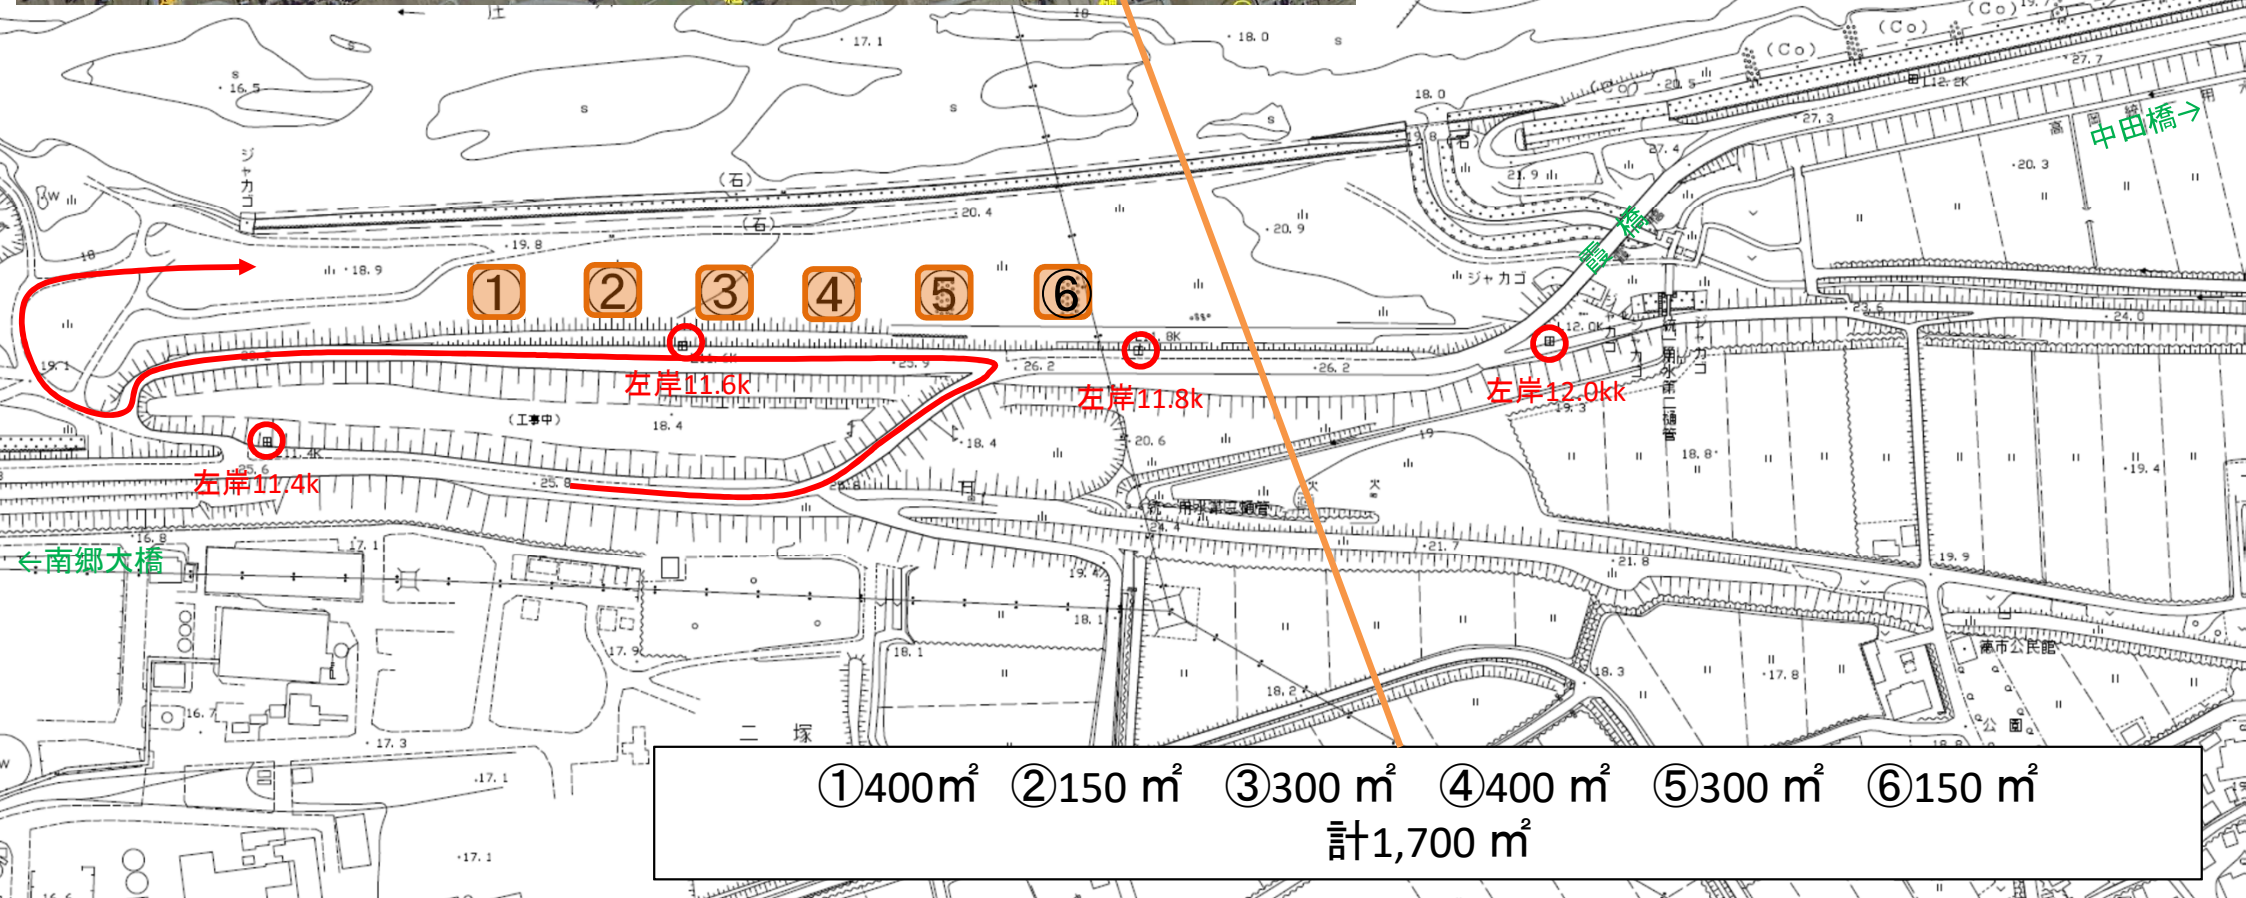

図5 庄川 ①⑥～②①

上空より望む (R3.7月撮影)