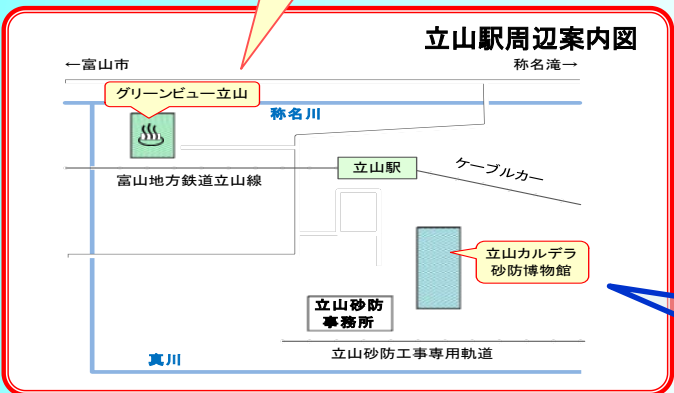

### みんなで防ごう土砂災害

国土交通省では、毎年6月を土砂災害の防止に対する理解と関心を深めるために「土砂災害防止月間」と定めています。立山砂防事務所では、「土砂災害防止月間」に併せて、グリーンビュー立山（立山町千寿ヶ原）にて、観光に訪れた皆様に対し『砂防パネル展』を開催します。

期 間：令和元年6月10日（月）～6月28日（金）  
場 所：グリーンビュー立山（1Fロビー）  
【立山町千寿ヶ原、富山地方鉄道立山駅より徒歩3分】

是非  
お立ち寄り下さい

グリーンビュー立山

パネルの展示状況(1Fロビー)

**立山カルデラ砂防博物館**  
土砂災害防止月間特別展  
**『立山砂防の原点』**  
6月1日(土)～7月7日(日)  
立山カルデラの砂防の歴史について県営砂防の時代に焦点をあて振り返ります。

こちらも  
是非お立ち寄り下さい

立山カルデラ砂防博物館