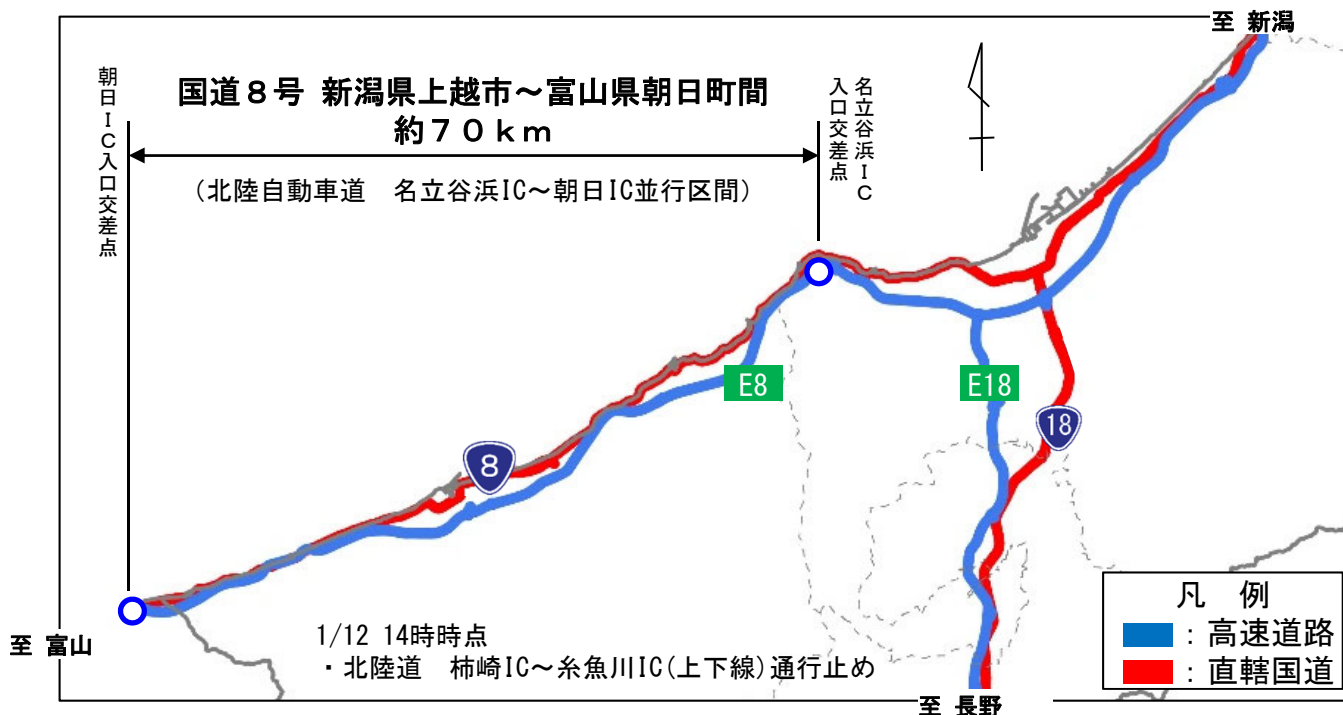

じょうえつ じょうえつ しもにいかわぐん あさひまち
**国道8号新潟県上越市～富山県下新川郡朝日町間
の利用を控えてください**

○大雪の影響により北陸自動車道名立谷浜IC～朝日ICと並行する国道8号は、現在除雪を進めていますが、積雪により道路幅員が狭く、交通障害が発生していますので、**国道8号の利用は控えていただきますようお願いいたします。**

<記者発表先> ・新潟県政記者クラブ ・新潟県政記者クラブ ・富山県政記者クラブ
・石川県政記者クラブ ・その他専門紙