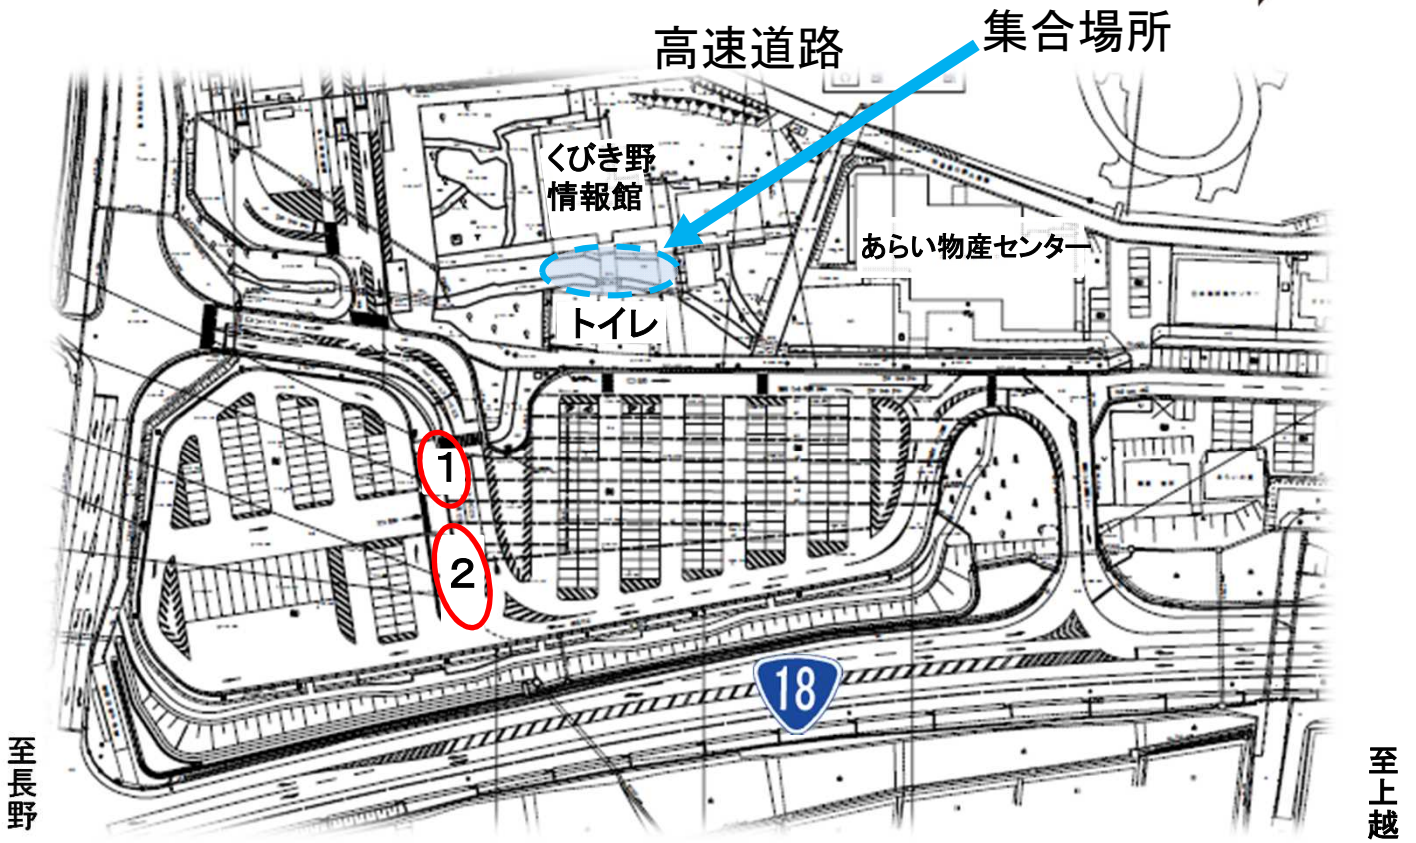

道の駅あらい キレイな花でお出迎え

道の駅あらいを訪れた人たちをおもてなしするため、花壇にマリーゴールドを植栽します。

当日は、昨年度同様、道の駅あらいと妙高市、国土交通省が協働して実施します。

記

1. 日時 5月25日(水) 10:00～12:00
2. 植樹場所 道の駅あらい くびき野情報館前の植樹帯 (裏面参照)
3. 集合場所 くびき野情報館前(裏面参照)

《昨年度の様子》

【配布先】

◆ 上越記者クラブ

【お問い合わせ先】

- ◆ 国土交通省 北陸地方整備局 高田河川国道事務所
〒943-0847 新潟県上越市南新町3番56号
TEL 025-523-3136 (代表)
調査第二課長 いわさき よしかず 岩崎 義一
- ◆ 道の駅あらい 妙高ふるさと振興株式会社
駅長 かずみ まさはる 鹿住 正春
TEL 0255-70-1021

《集合場所・植樹場所》

○ … 植栽場所