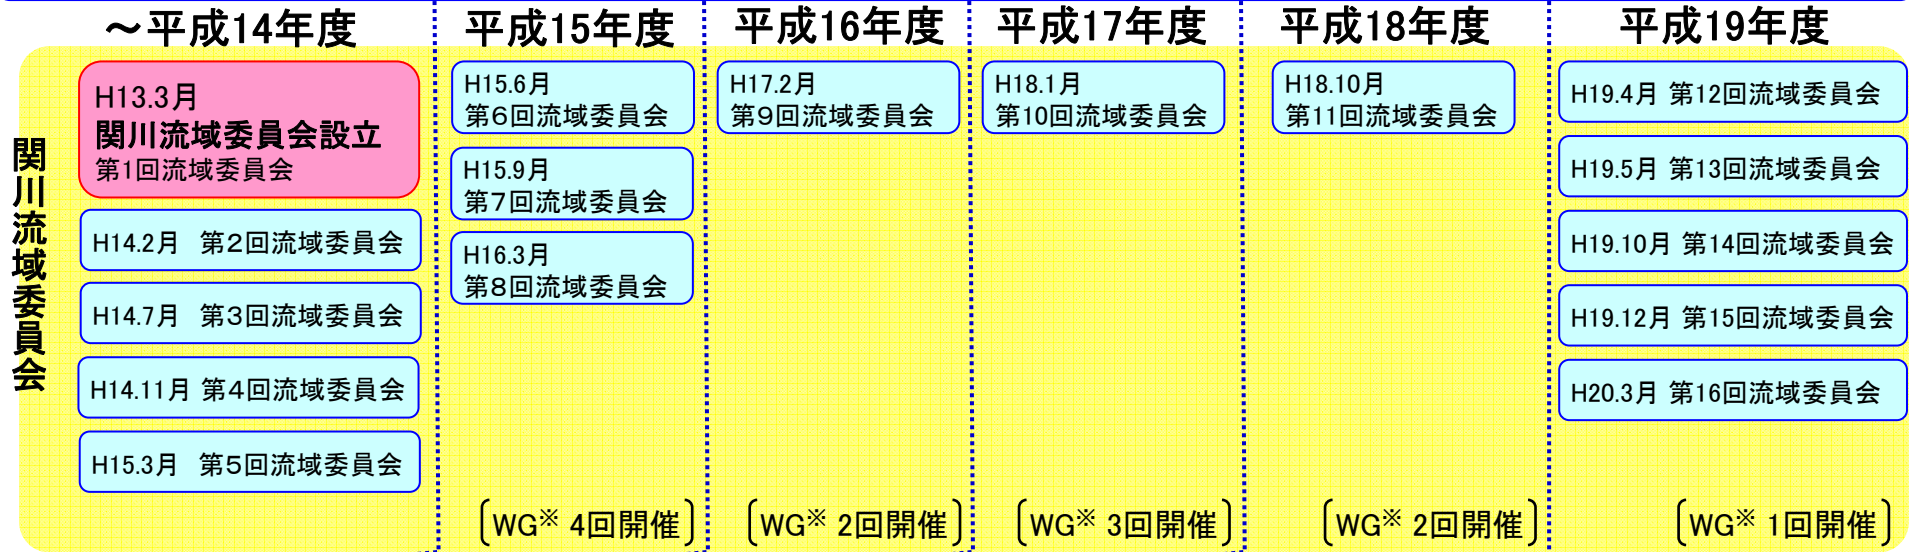

現在までの経緯

現在までの経緯

※ WG…ワーキンググループ。流域委員会活動ならび住民参加型協議を効果的に進めるための準備作業を行う。