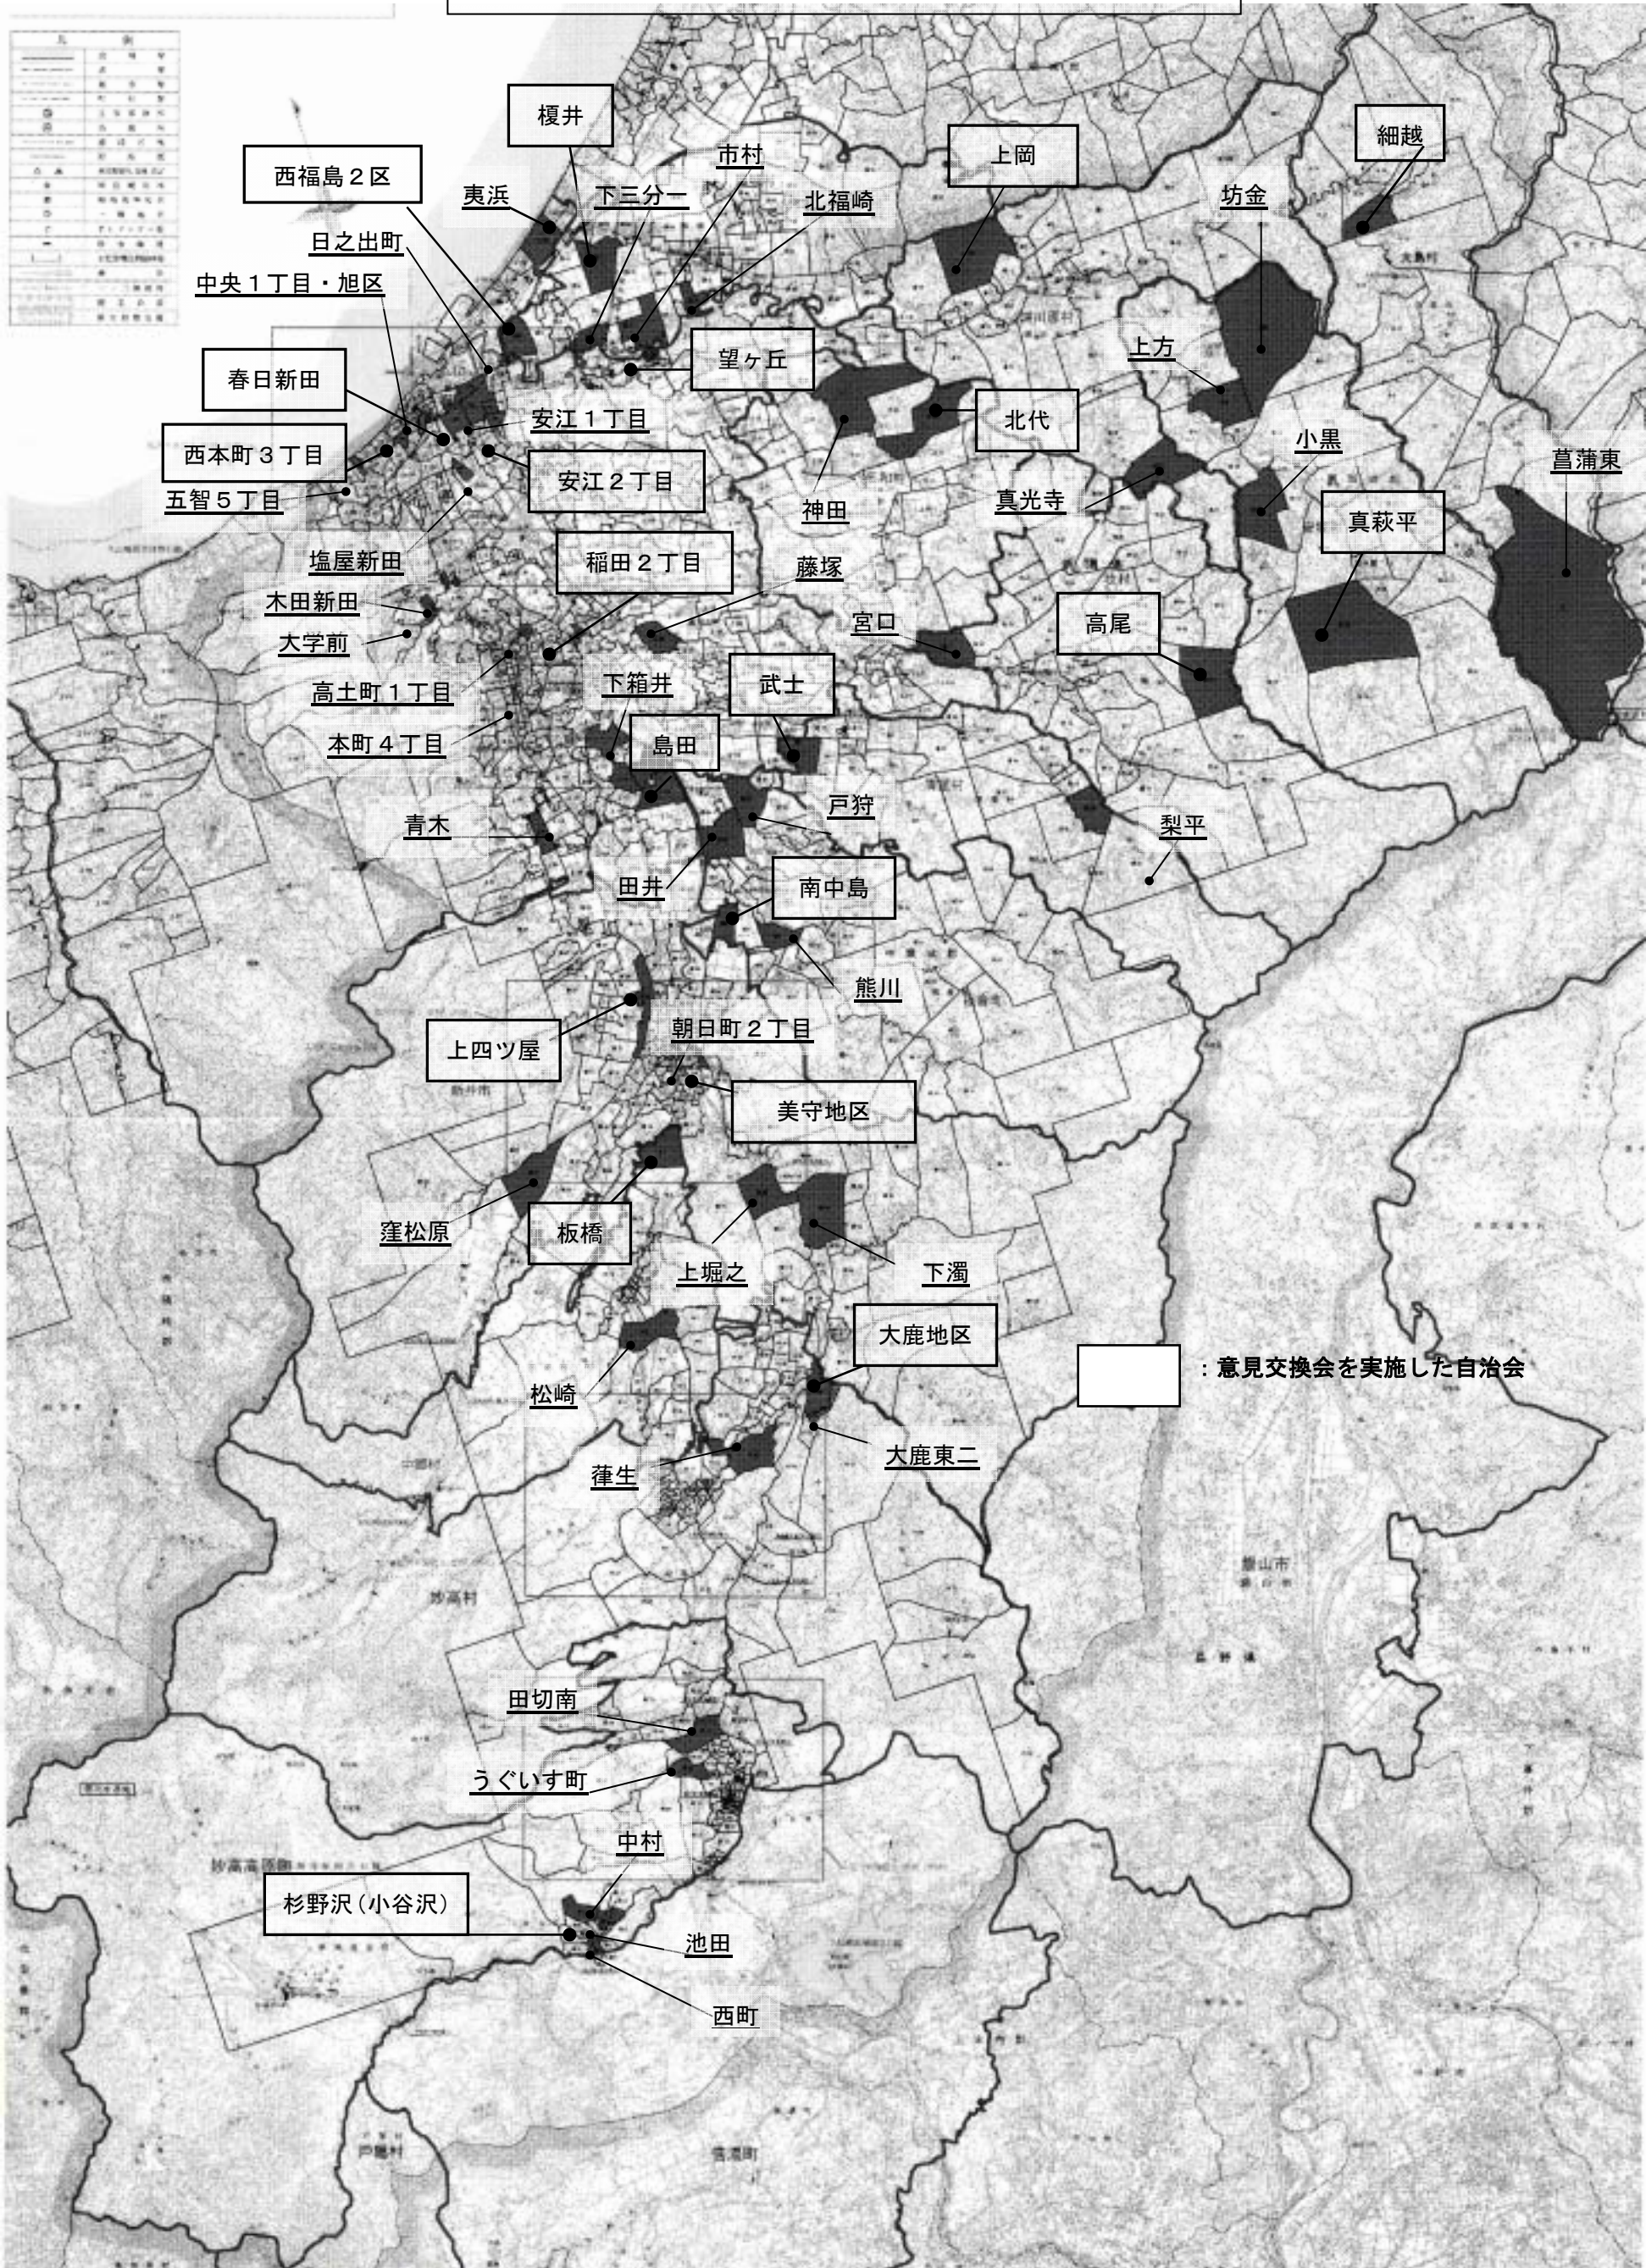

車座方式意見交換会 実施自治会

5	1	2	3	4	5	6	7	8	9	10	11	12	13	14	15	16	17	18	19	20	21	22	23	24	25	26	27	28	29	30	31	32	33	34	35	36	37	38	39	40	41	42	43	44	45	46	47	48	49	50	51	52	53	54	55	56	57	58	59	60	61	62	63	64	65	66	67	68	69	70	71	72	73	74	75	76	77	78	79	80	81	82	83	84	85	86	87	88	89	90	91	92	93	94	95	96	97	98	99	100