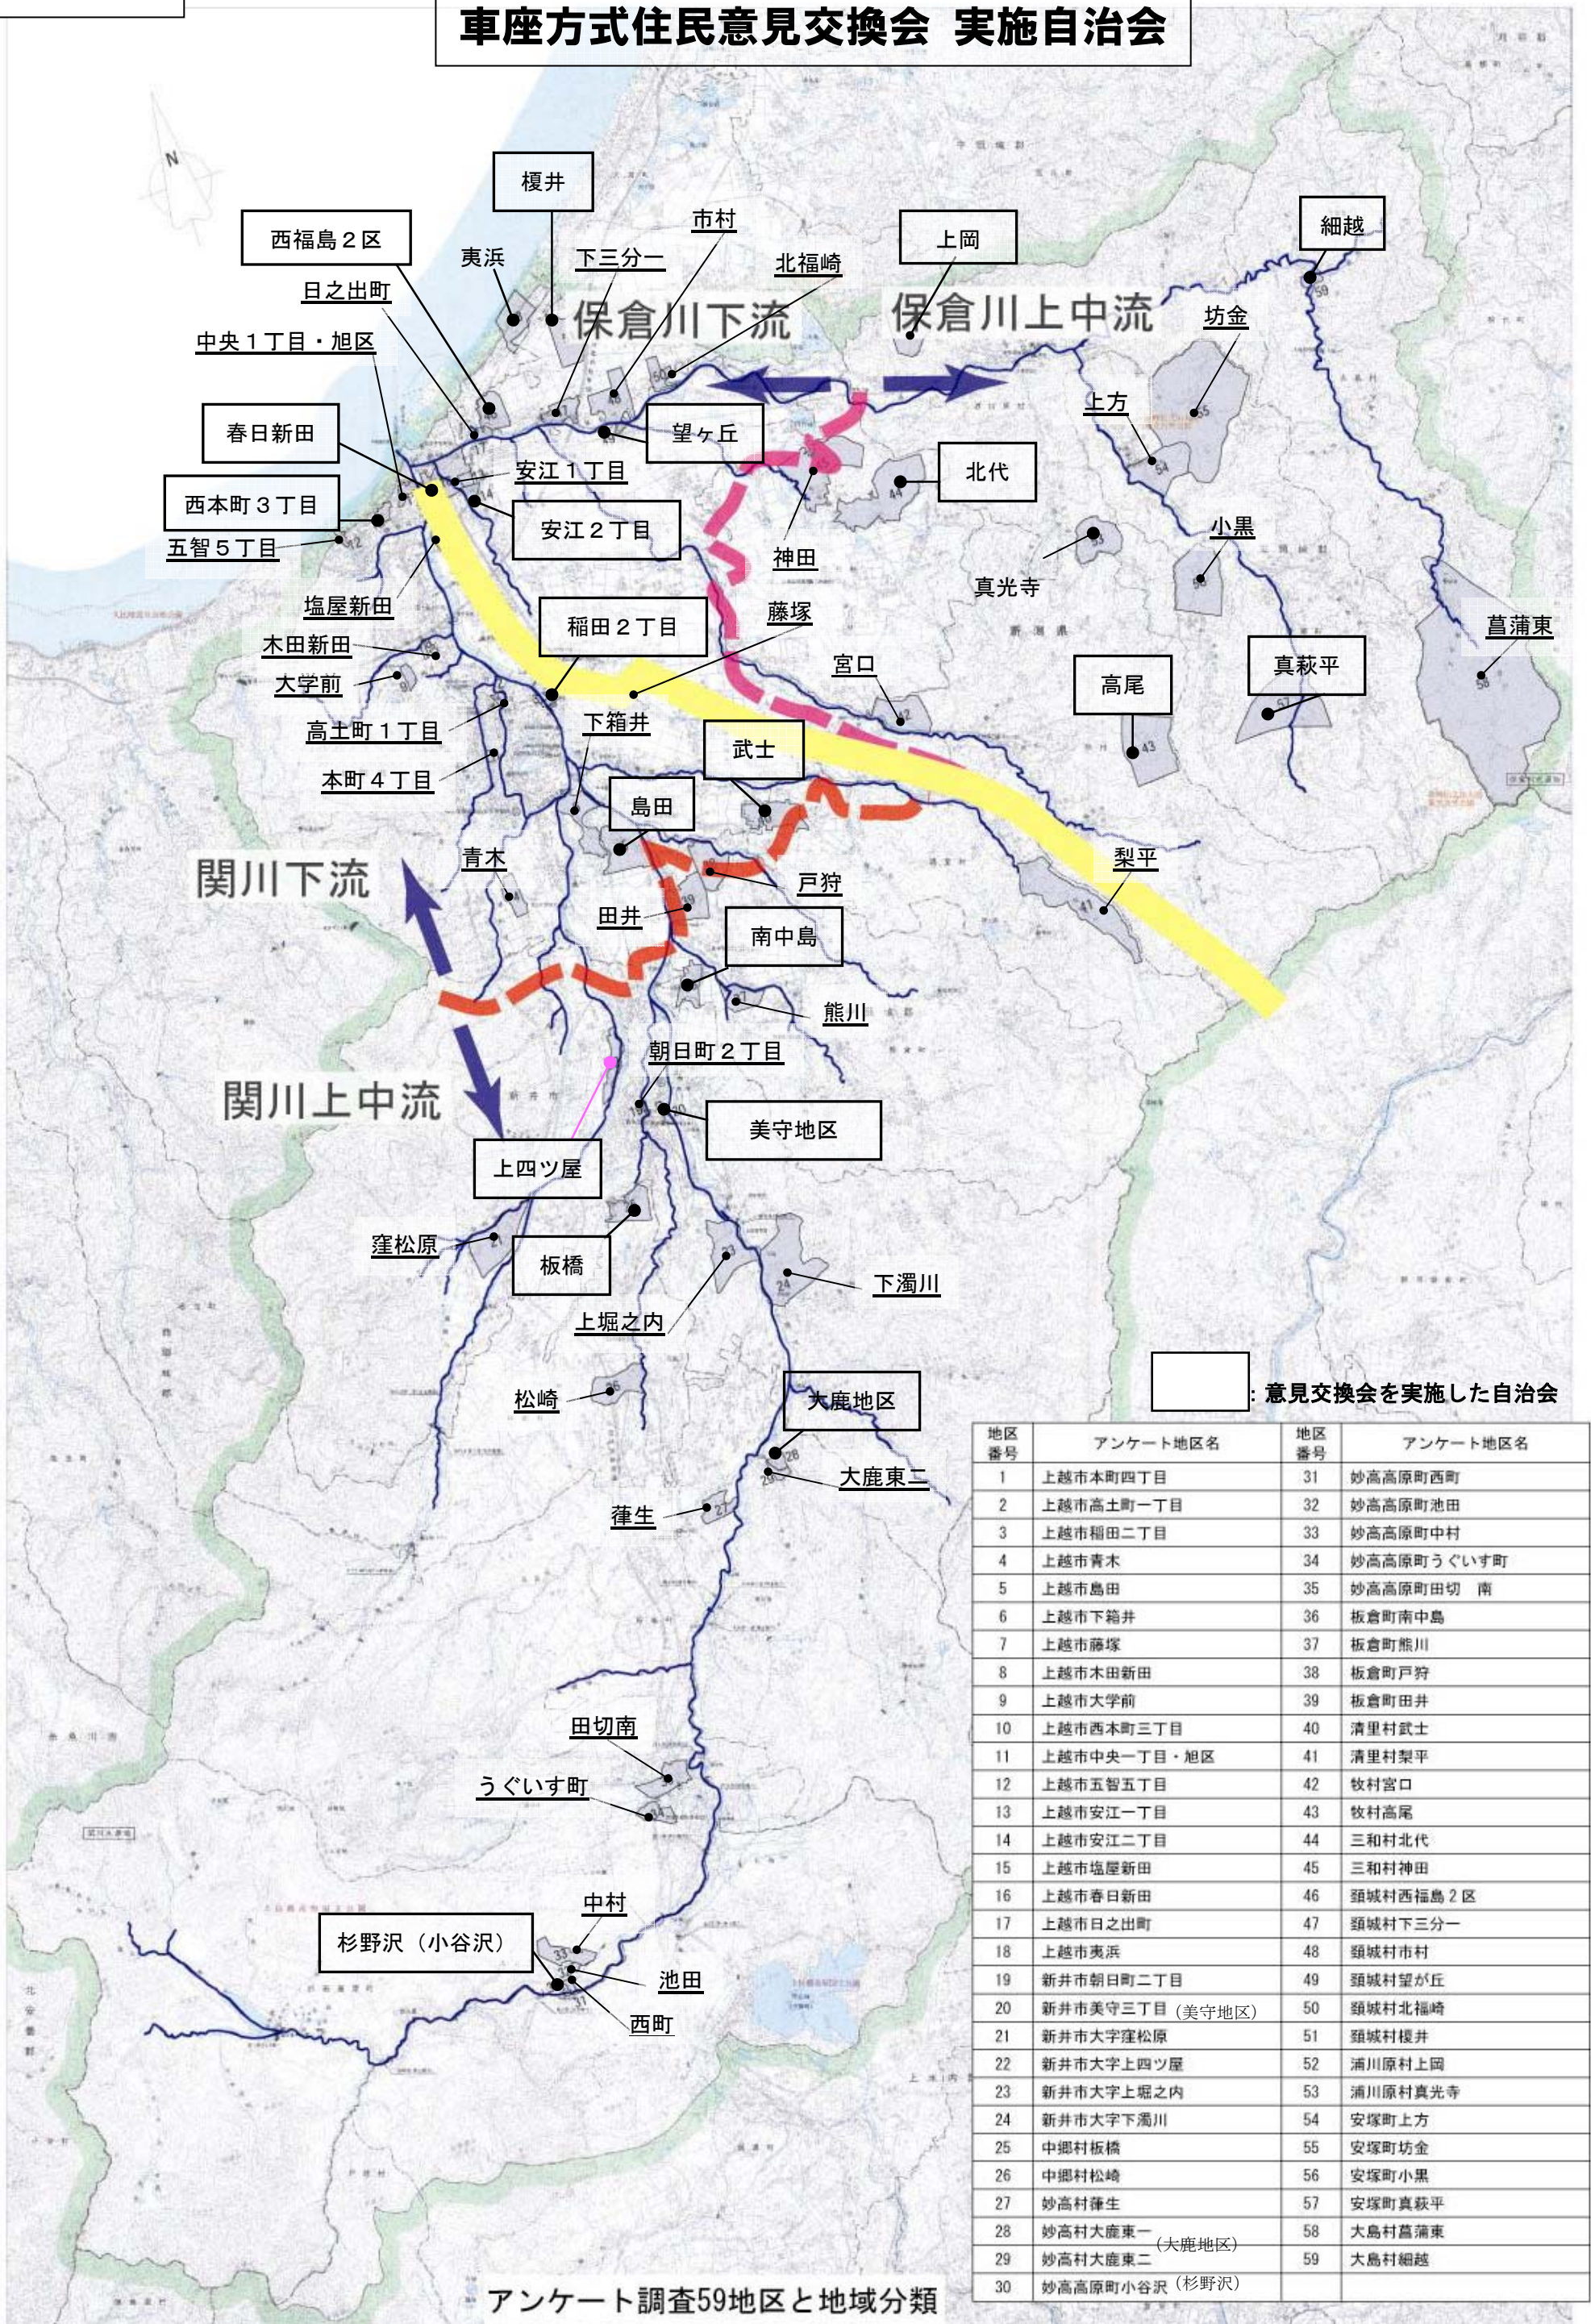

車座方式住民意見交換会 実施自治会

地区番号	アンケート地区名	地区番号	アンケート地区名
1	上越市本町四丁目	31	妙高高原町西町
2	上越市高土町一丁目	32	妙高高原町池田
3	上越市稲田二丁目	33	妙高高原町中村
4	上越市青木	34	妙高高原町うぐいす町
5	上越市島田	35	妙高高原町田切 南
6	上越市下箱井	36	板倉町南中島
7	上越市藤塚	37	板倉町熊川
8	上越市木田新田	38	板倉町戸狩
9	上越市大学前	39	板倉町田井
10	上越市西本町三丁目	40	清里村武士
11	上越市中央一丁目・旭区	41	清里村梨平
12	上越市五智五丁目	42	牧村宮口
13	上越市安江一丁目	43	牧村高尾
14	上越市安江二丁目	44	三和村北代
15	上越市塩屋新田	45	三和村神田
16	上越市春日新田	46	頸城村西福島2区
17	上越市日之出町	47	頸城村下三分一
18	上越市夷浜	48	頸城村市村
19	新井市朝日町二丁目	49	頸城村望が丘
20	新井市美守三丁目 (美守地区)	50	頸城村北福崎
21	新井市大字窪松原	51	頸城村榎井
22	新井市大字上四ツ屋	52	浦川原村上岡
23	新井市大字上堀之内	53	浦川原村真光寺
24	新井市大字下濁川	54	安塚町上方
25	中郷村板橋	55	安塚町坊金
26	中郷村松崎	56	安塚町小黑
27	妙高村葎生	57	安塚町真萩平
28	妙高村大鹿東一 (大鹿地区)	58	大島村菖蒲東
29	妙高村大鹿東二	59	大島村細越
30	妙高高原町小谷沢 (杉野沢)		

アンケート調査59地区と地域分類

# 車座方式意見交換会 実施自治会

5	1	2	3	4	5	6	7	8	9	10	11	12	13	14	15	16	17	18	19	20	21	22	23	24	25	26	27	28	29	30	31	32	33	34	35	36	37	38	39	40	41	42	43	44	45	46	47	48	49	50	51	52	53	54	55	56	57	58	59	60	61	62	63	64	65	66	67	68	69	70	71	72	73	74	75	76	77	78	79	80	81	82	83	84	85	86	87	88	89	90	91	92	93	94	95	96	97	98	99	100
---	---	---	---	---	---	---	---	---	---	----	----	----	----	----	----	----	----	----	----	----	----	----	----	----	----	----	----	----	----	----	----	----	----	----	----	----	----	----	----	----	----	----	----	----	----	----	----	----	----	----	----	----	----	----	----	----	----	----	----	----	----	----	----	----	----	----	----	----	----	----	----	----	----	----	----	----	----	----	----	----	----	----	----	----	----	----	----	----	----	----	----	----	----	----	----	----	----	----	----	-----