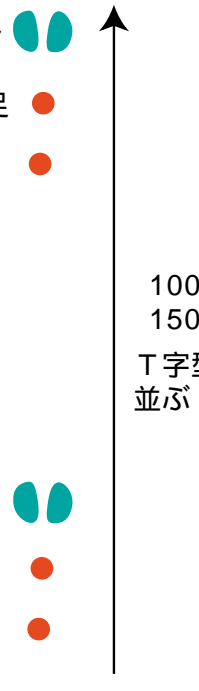

あし あと ず かん

足跡図鑑

動物の^{あしあと}足跡は、泥の上や雪の上によく残ります。動物によって、スタンプのように形が決まっています。

● ^{あしあと}キツネとイヌの足跡の違い

外側両方の指の先端を線で結んだ場合、イヌは中央の指の後ろの端が、線より下にでるが、キツネはでない。

関川で見られるほ乳類の

ホンドキツネ

ホンダコ

前足 
後ろ足 

前足 
後ろ足 

45~60cm
ほぼ一直線
に続く

タヌキ

ホンドイタチ

トウホクノウサギ

走ったところ

歩いたところ