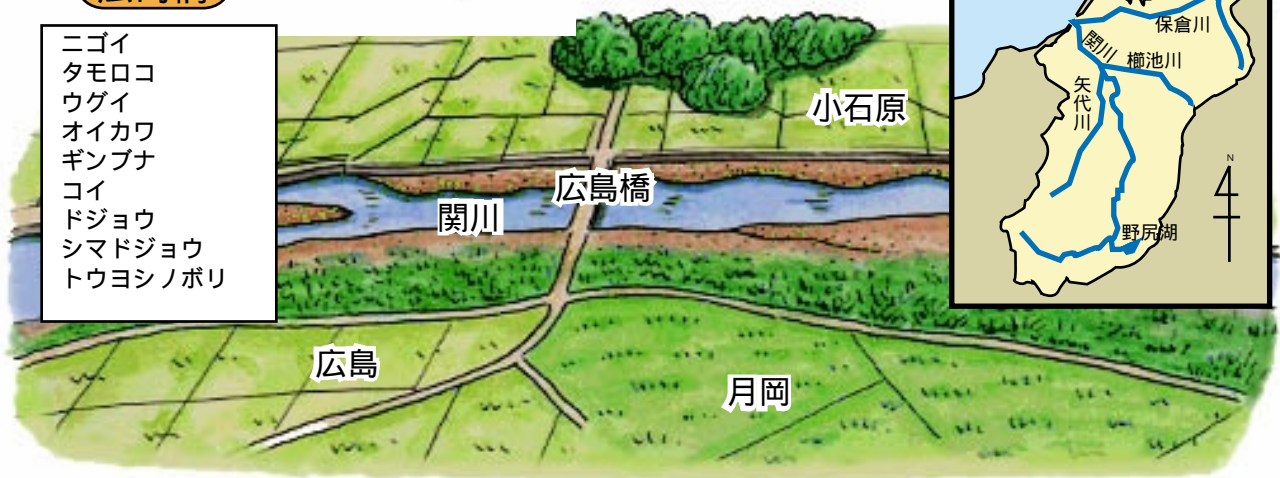

関川では、ほかの場所でも、魚介類調査をおこなっています。

広島橋

- ニゴイ
- タモロコ
- ウグイ
- オイカワ
- ギンブナ
- コイ
- ドジョウ
- シマドジョウ
- トウヨシノボリ

白田切川合流点

- ウグイ
- アブラハヤ
- シマドジョウ