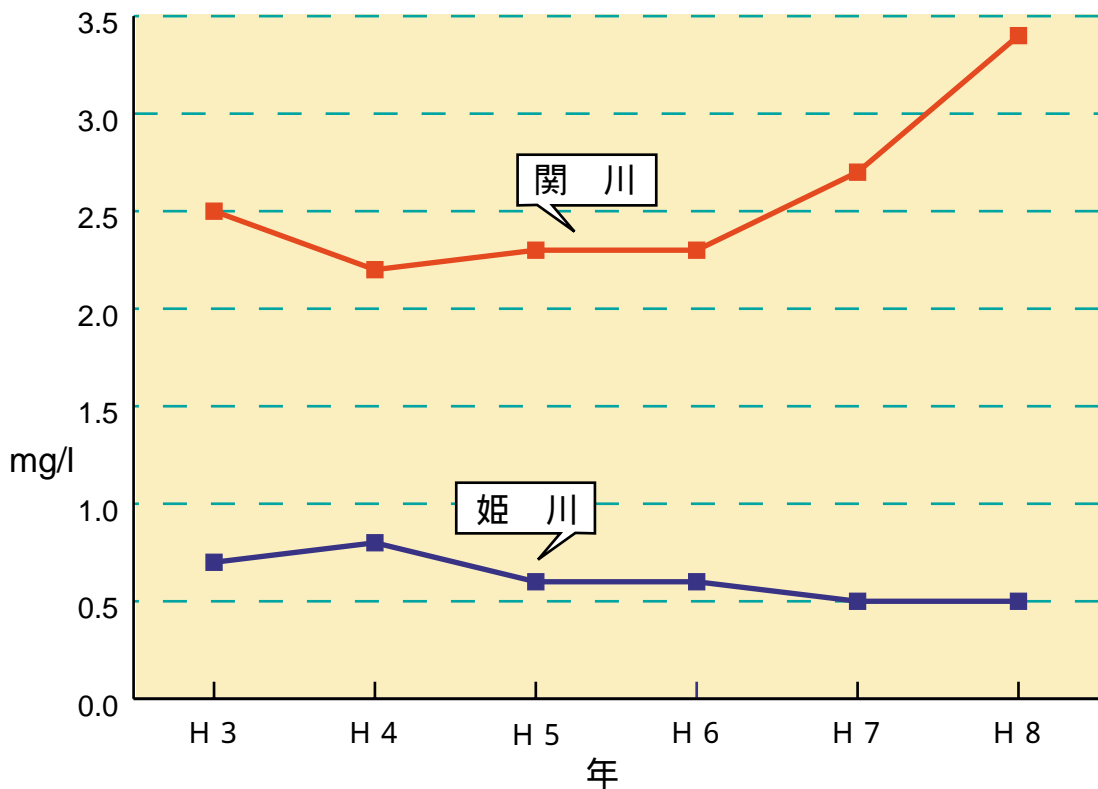

(3) 姫川の水質

姫川の水は、上流から下流までとてもきれいな川といわれています。
水のきれいなことを表すBOD（せいぶつ かがくてきさん そようきゅうりょう生物化学的酸素要求量）の数値が毎年とても低く、安定しています。

BODとは、川の汚れの度合いを表す一つの指標で、値が大きいほど川が汚れていることを表しています。

関川と姫川のBOD

姫川は姫川大橋、中山橋の、関川は直江津橋、春日山橋、稲田橋の平均による。