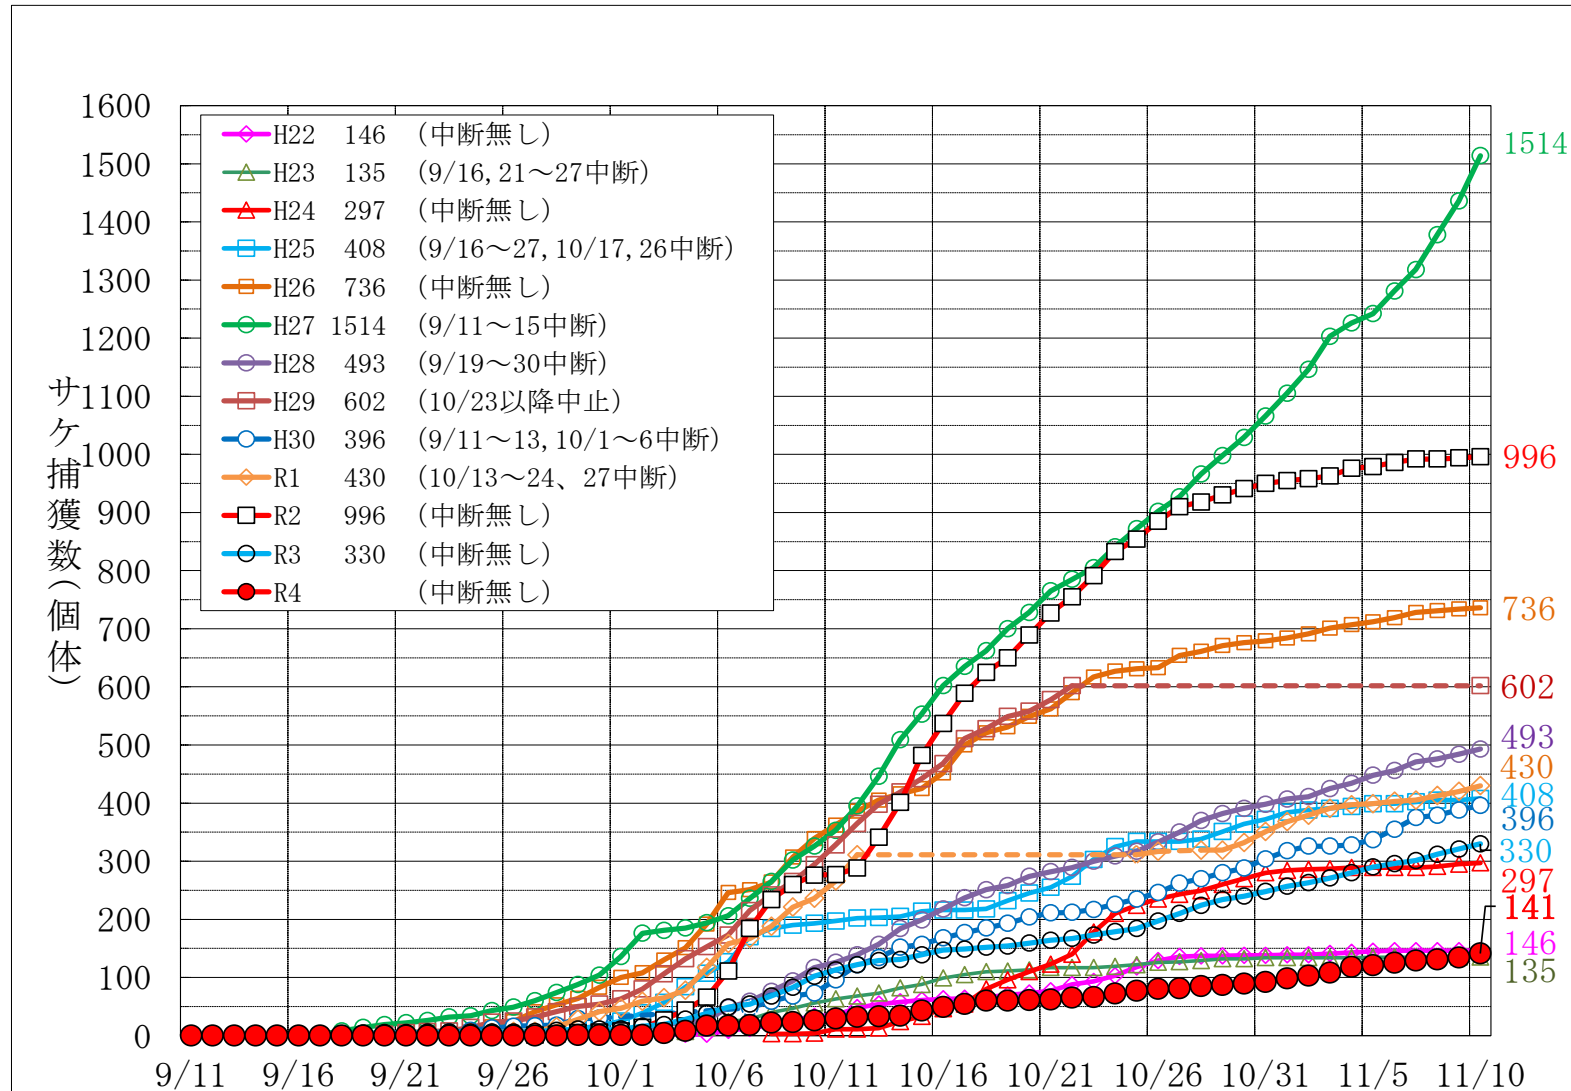

令和4年度 宮中取水ダム魚道サケ遡上調査結果

月日	日捕獲数	捕獲数累計	月日	日捕獲数	捕獲数累計	月日	日捕獲数	捕獲数累計	月日	日捕獲数	捕獲数累計
9月11日	0	0	9月27日	0	0	10月13日	1	33	10月29日	2	87
9月12日	0	0	9月28日	0	0	10月14日	1	34	10月30日	2	89
9月13日	0	0	9月29日	1	1	10月15日	9	43	10月31日	3	92
9月14日	0	0	9月30日	0	1	10月16日	6	49	11月1日	6	98
9月15日	0	0	10月1日	0	1	10月17日	5	54	11月2日	5	103
9月16日	0	0	10月2日	0	1	10月18日	6	60	11月3日	5	108
9月17日	0	0	10月3日	3	4	10月19日	0	60	11月4日	10	118
9月18日	0	0	10月4日	4	8	10月20日	1	61	11月5日	3	121
9月19日	0	0	10月5日	9	17	10月21日	1	62	11月6日	4	125
9月20日	0	0	10月6日	0	17	10月22日	3	65	11月7日	4	129
9月21日	0	0	10月7日	1	18	10月23日	1	66	11月8日	2	131
9月22日	0	0	10月8日	4	22	10月24日	6	72	11月9日	3	134
9月23日	0	0	10月9日	1	23	10月25日	5	77	11月10日	7	141
9月24日	0	0	10月10日	3	26	10月26日	3	80			
9月25日	0	0	10月11日	3	29	10月27日	1	81			
9月26日	0	0	10月12日	3	32	10月28日	4	85			

○令和4年度の調査期間は9月11日～11月10日です。

○速報値であるため、今後修正を行うことがあります。

# 宮中取水ダム魚道サケ遡上調査結果

2022年11月11日

※ 速報値であるため、今後修正を行うことがあります。