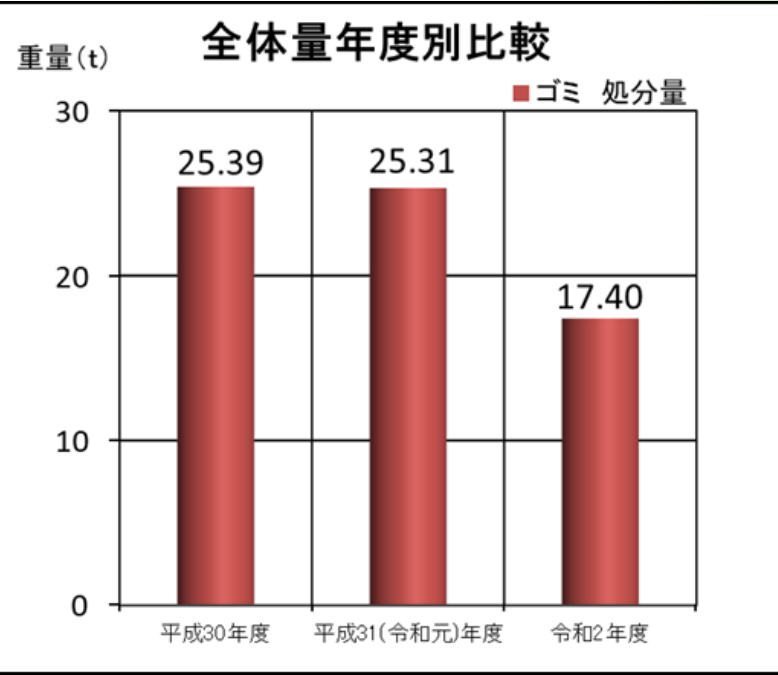

いつまでもきれいな川にするために

STOP 不法投棄!!

信濃川ごみマップ

河川区域内にゴミを捨てると河川法によって罰せられますので、捨てないでください。
 このマップの範囲で不法投棄の情報がありましたら、連絡をお願いいたします。

連絡先 : 国土交通省信濃川河川事務所十日町出張所 TEL (025) 752-2180
 国土交通省信濃川河川事務所管理課 TEL (0258) 32-3259