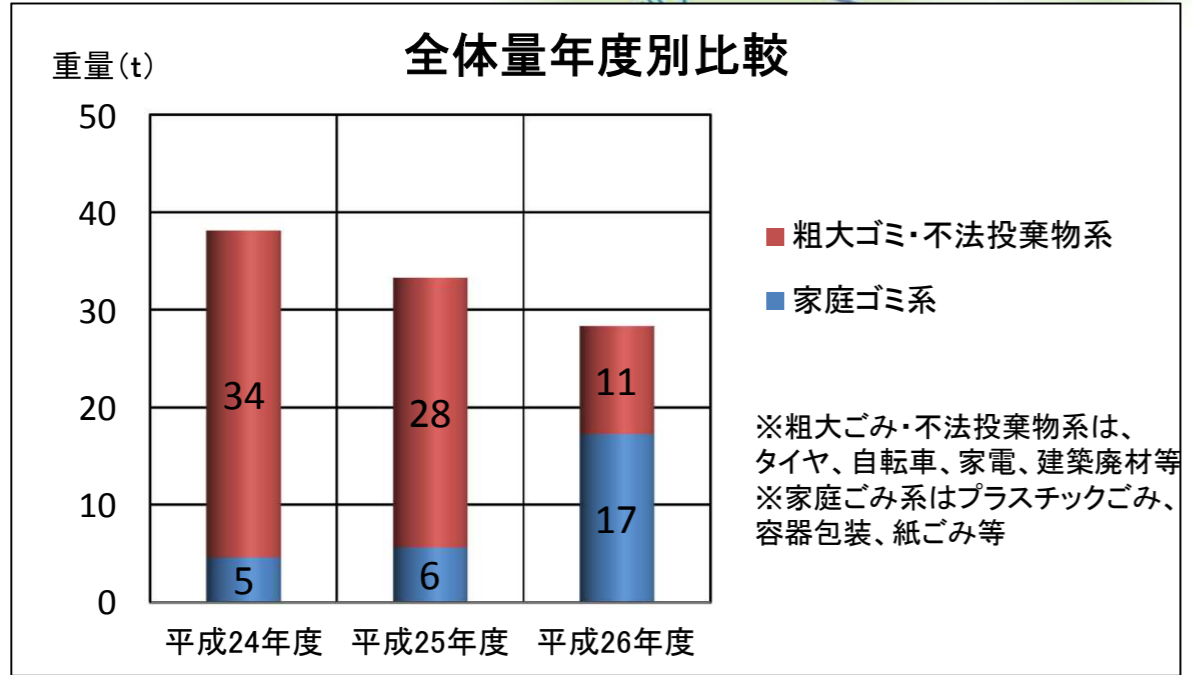

いつまでもきれいな川にするために **STOP 不法投棄!!**

信濃川ごみマップ

河川区域内にゴミを捨てると河川法によって罰せられますので、捨てないでください。
このマップの範囲で不法投棄の情報がありましたら、連絡をお願いいたします。

連絡先： 国土交通省信濃川河川事務所十日町出張所 TEL (025) 752-2180
 国土交通省信濃川河川事務所管理課 TEL (0258) 32-3259