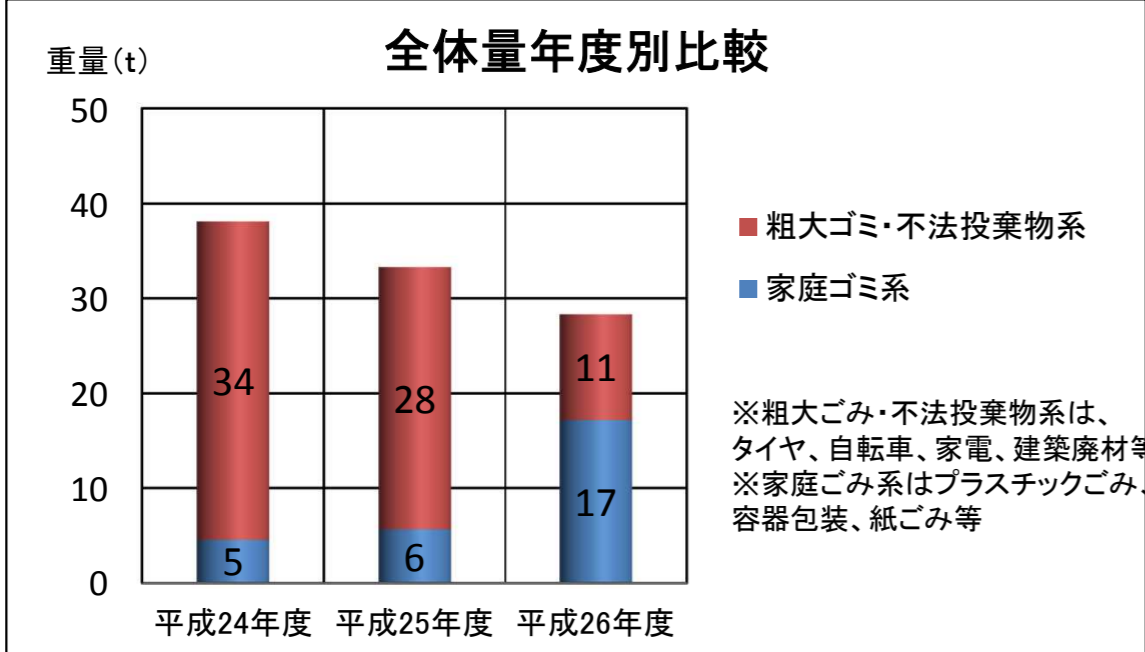

いつまでもきれいな川にするために **STOP 不法投棄!!**

信濃川ごみマップ

河川区域内にゴミを捨てると **河川法**によって罰せられますので、**捨てないでください。**
このマップの範囲で不法投棄の情報がありましたら、連絡をお願いいたします。