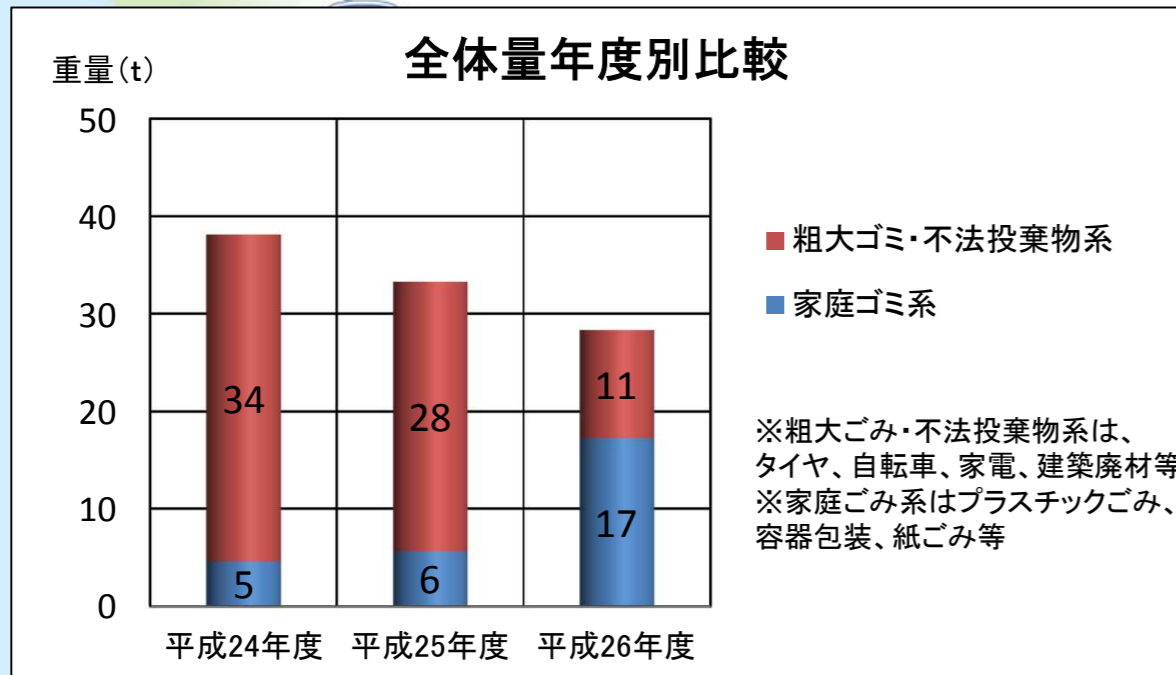

いつまでもきれいな川にするために

STOP 不法投棄!!

信濃川ごみマップ

燕市

印刷機

河川区域内にゴミを捨てると河川法によって罰せられますので、捨てないでください。このマップの範囲で不法投棄の情報がありましたら、連絡をお願いいたします。

連絡先：国土交通省信濃川河川事務所大河津出張所 TEL (0256) 97-2121
国土交通省信濃川河川事務所管理課 TEL (0258) 32-3259