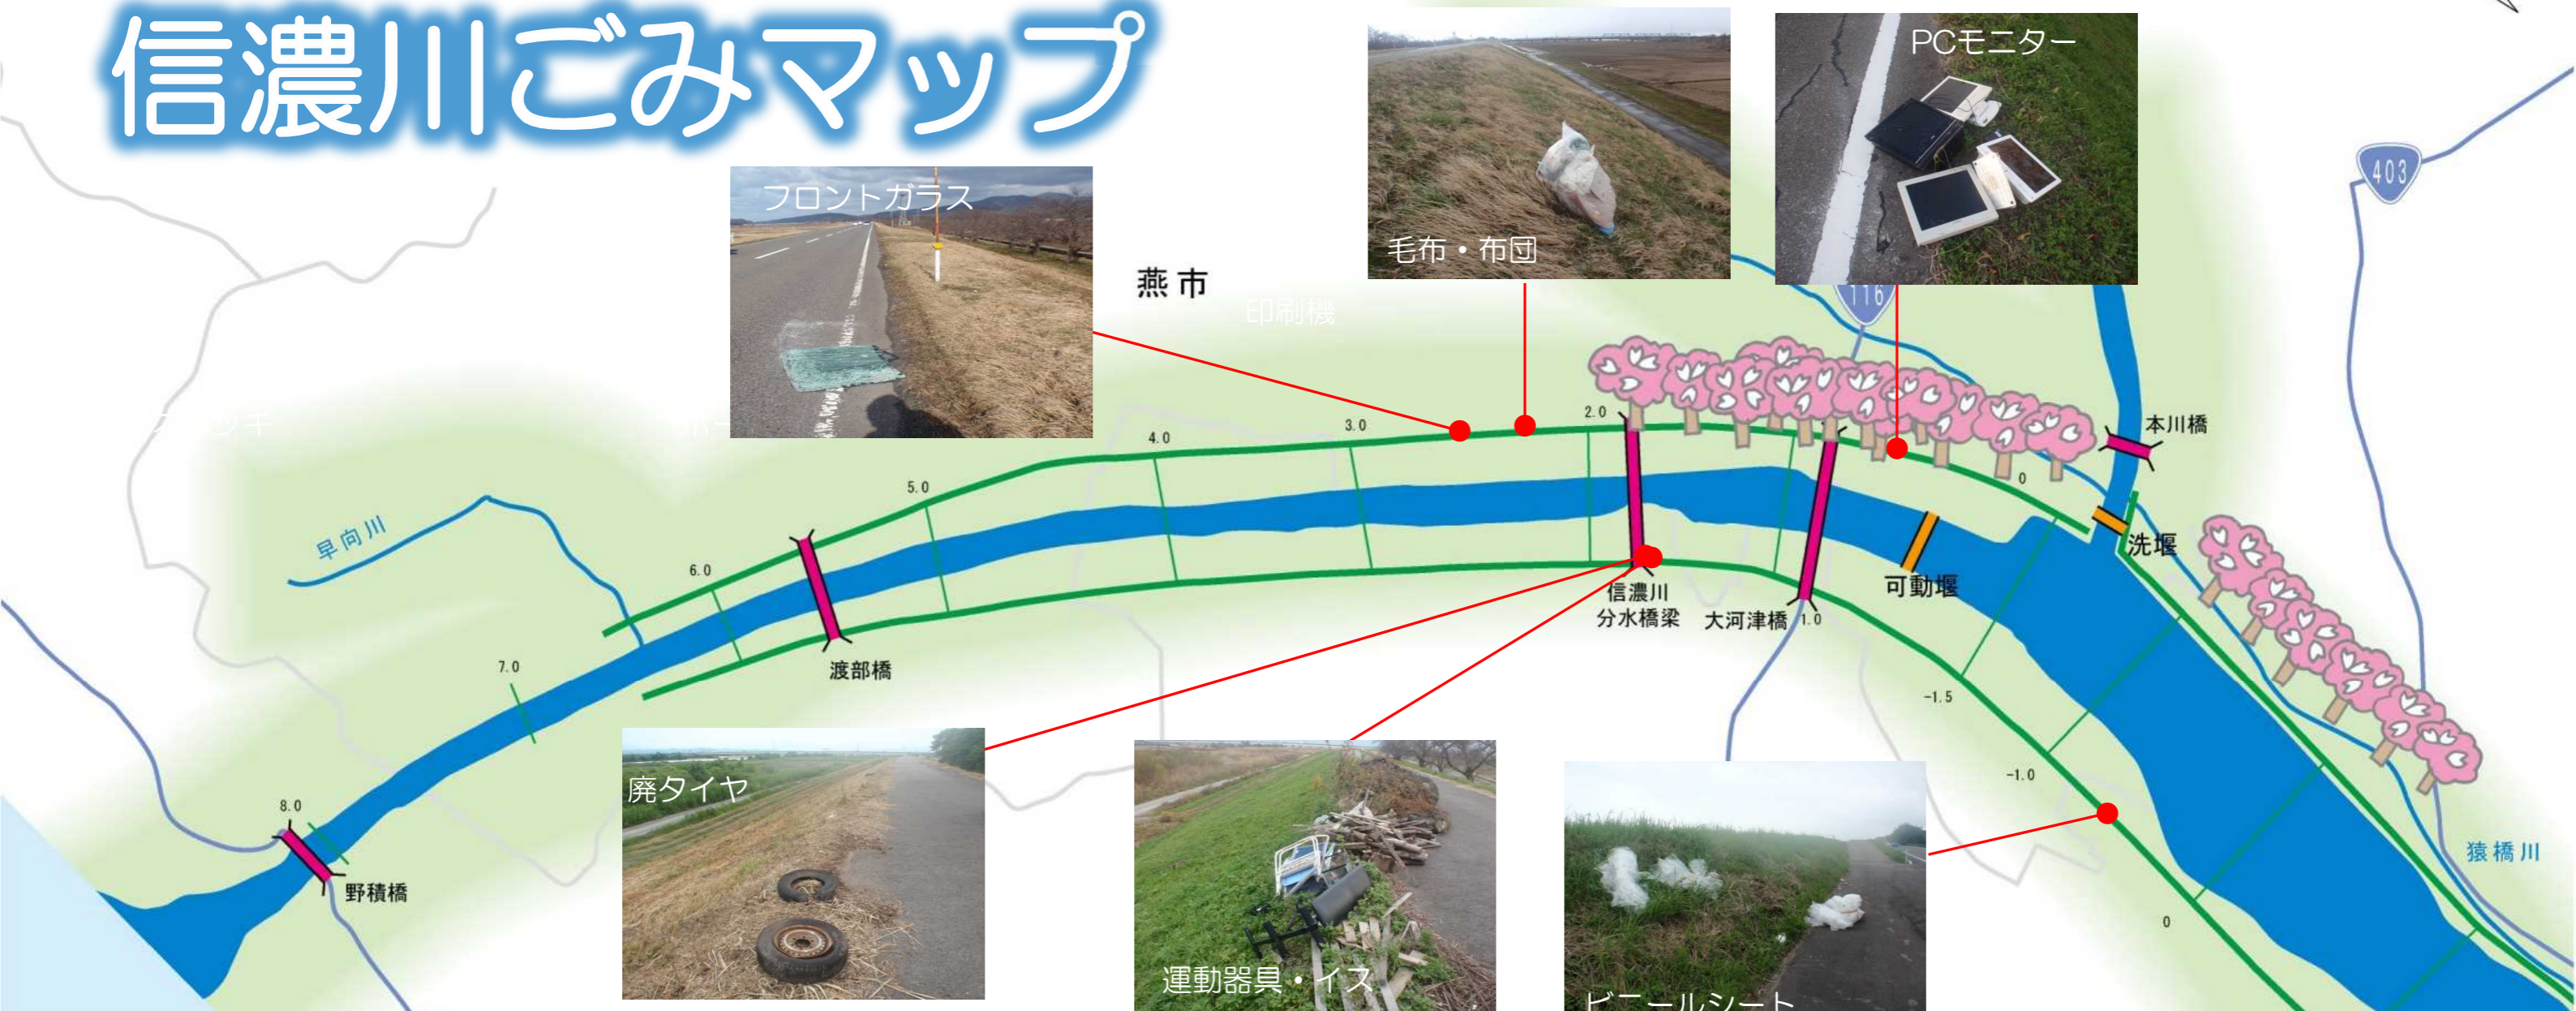

いつまでもきれいな川にするために

STOP 不法投棄!!

信濃川ごみマップ

燕市

印刷機

河川区域内にゴミを捨てると河川法によって罰せられますので、捨てないでください。このマップの範囲で不法投棄の情報がありましたら、連絡をお願いいたします。

連絡先：国土交通省信濃川河川事務所大河津出張所 TEL (0256) 97-2121
国土交通省信濃川河川事務所管理課 TEL (0258) 32-3259