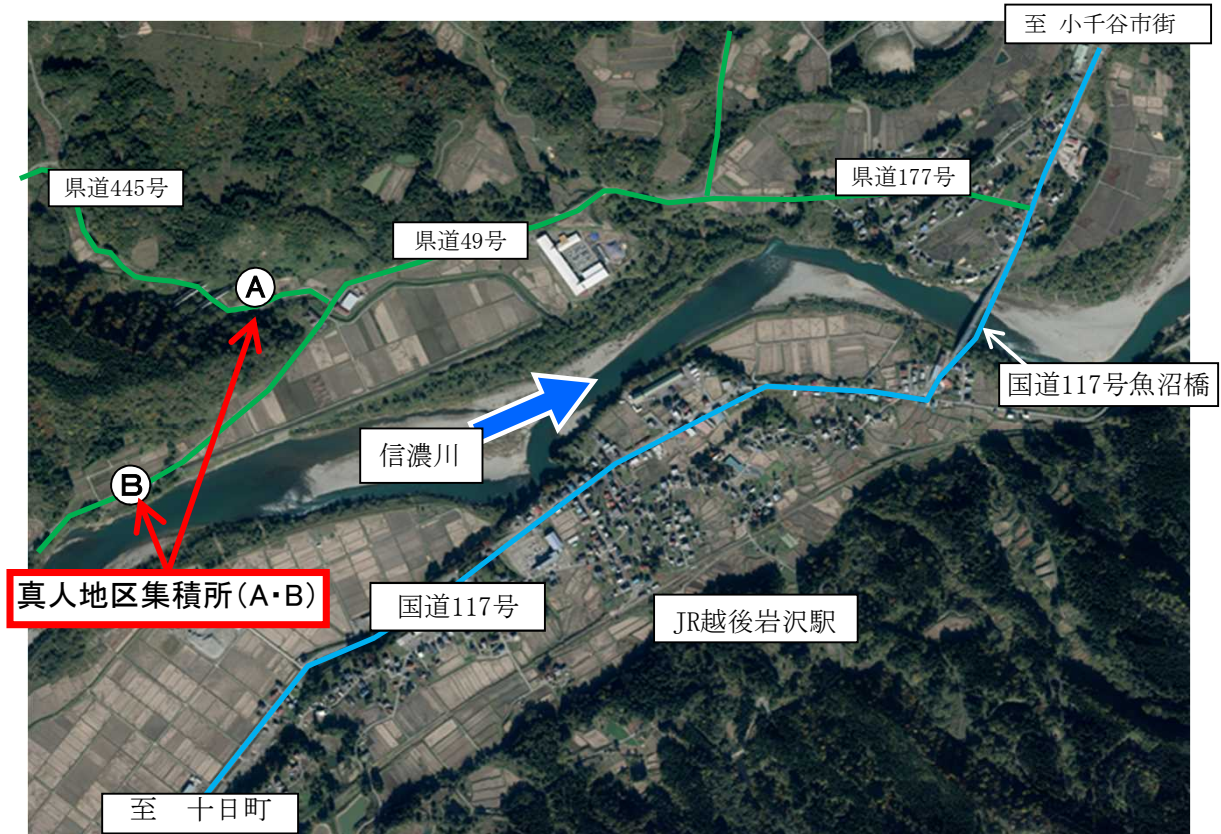

【別紙①】集積地区(I)真人地区集積所 A/B
◆伐採木集積場 位置図