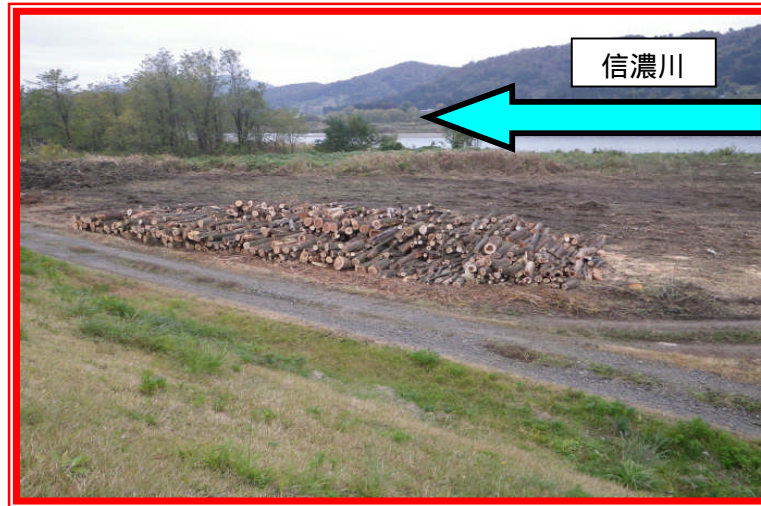

伐採木提供のお知らせ

国土交通省信濃川河川事務所では、流水の障害となっている小千谷市千谷地区信濃川河川敷内樹木の伐採を実施しました。これにより発生した伐採木を無償で提供しますのでお知らせします。

< 提供にあたって >

申し込みは不要です。

伐採木は、河川敷に集積していますので、各自誘導員の指示に従ってお持ち帰り下さい。

(積込み・運搬時の事故については、十分に気をつけてくださいますようお願いいたします。)
量に限りがありますので、お一人様の積み込みは軽トラック1台程度でお願いします。なお、売買を目的とした持ち帰りはご遠慮下さい。

なお、2tトラック等で来場されても、軽トラック相当量での配布となります。(公平性を保つため)

無くなり次第終了とします。

樹木の種類 クルミ・ヤナギ・ニセアカシア等

大きさ 長さ1m程度・太さ10cm~50cm程度

提供期間 平成23年12月11日(日)のみとさせていただきます。

積込可能時間 8時~15時とさせていただきます。(夕方暗くなると事故の危険性が高まるため)

伐採木集積箇所 小千谷市千谷地先の河川敷(添付図参照) 通行ルートも確認下さい。