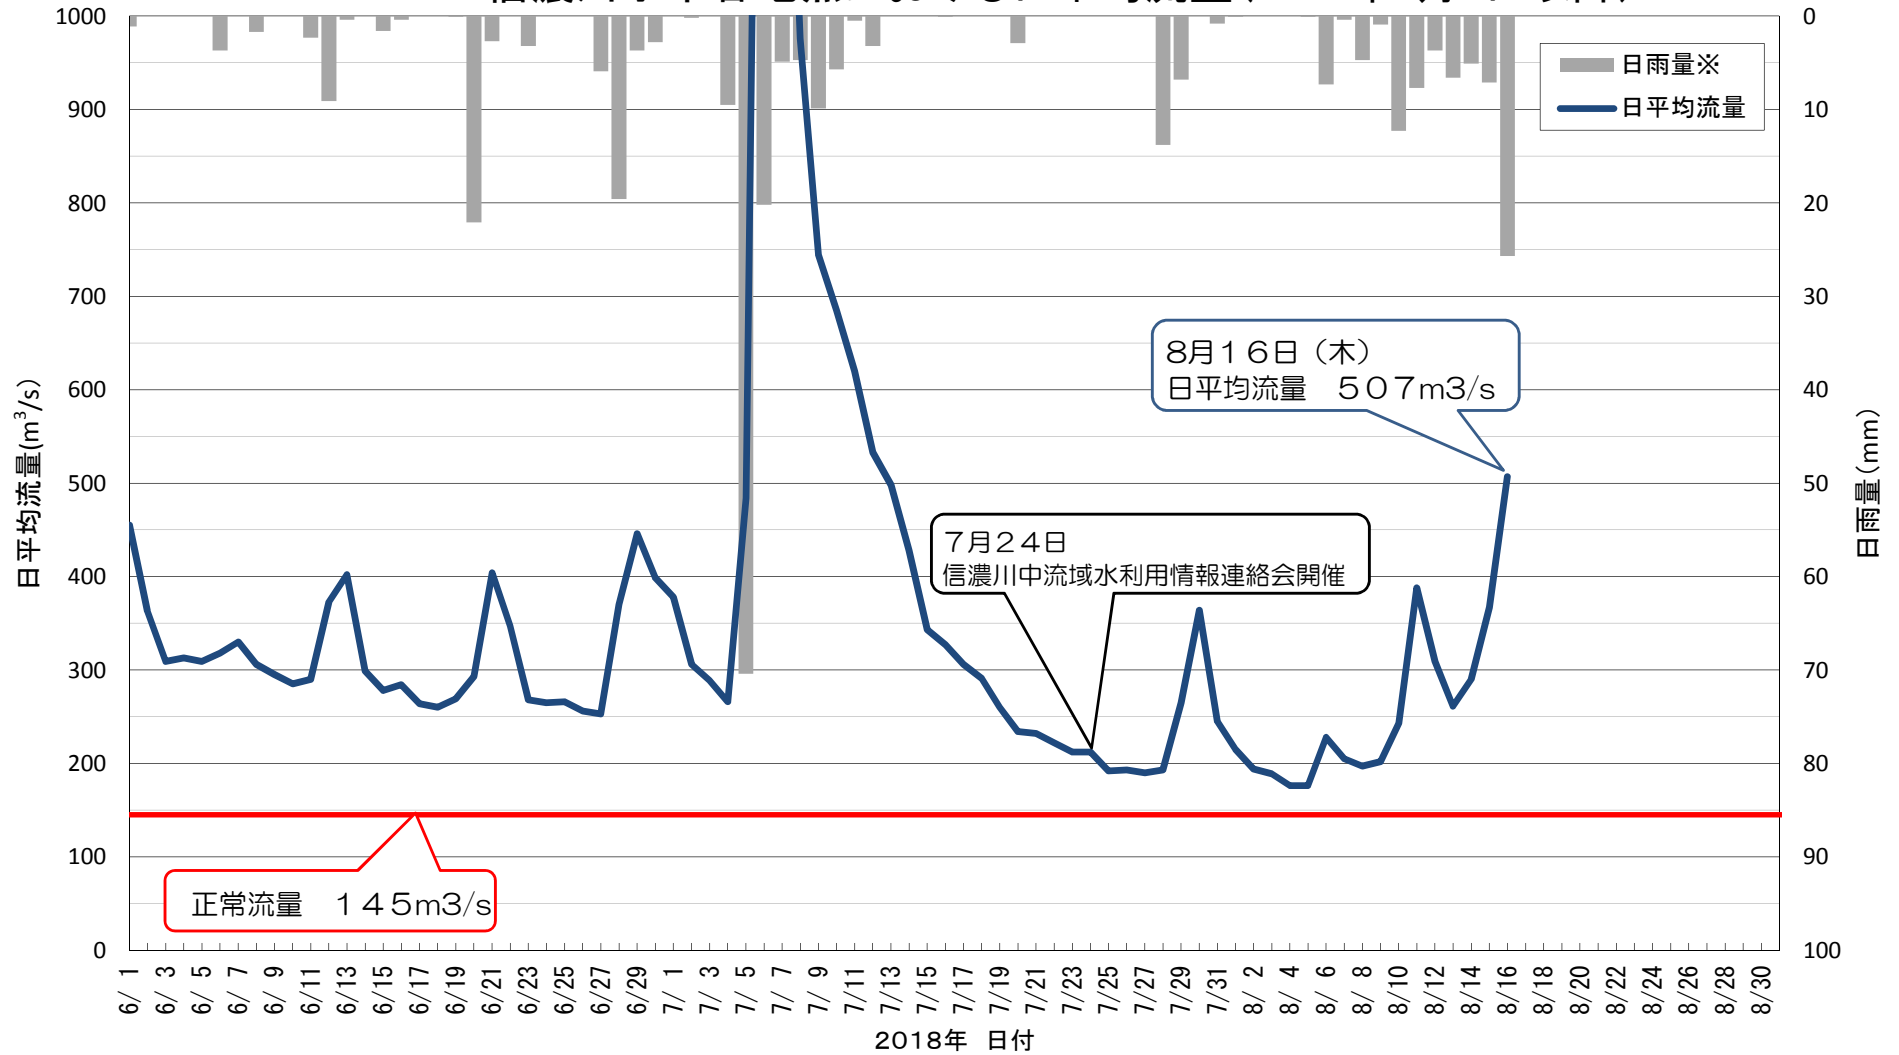

信濃川小千谷地点における日平均流量(2018年6月1日以降)

※日雨量は信濃川流域における小千谷地点より上流の流域平均雨量

本資料は速報値のため、今後数値が変更となる場合があります