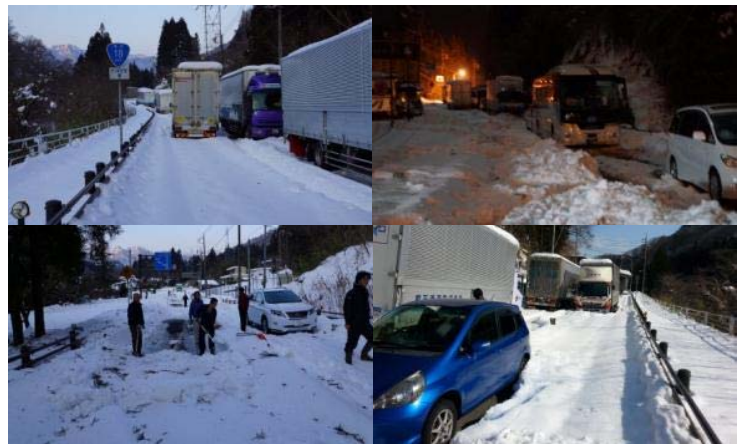

関東地整
東北地整
管内への

除雪応援

【派遣期間】

平成26年2月15日(土)
～18日(火)

2月16日 15:58

国道18号(碓氷BP) 群馬県安中市内
平成25年度湯沢工区除雪作業;(株)森下組
平成25年度塩沢工区除雪作業;(株)笛田組

関東地整
東北地整
管内への

除雪応援

2月16日 19:30

国道4号福島県二本松市内

新潟除雪作業; (株) NIPPO
水原除雪作業; 丸運建設 (株)

【派遣期間】

平成26年2月16日 (日)
~18日 (火)

関東地整
東北地整
管内への

除雪応援

2月16日 14:50

国道17号群馬県みなかみ町内

二居工区除雪作業(平成25-26年度); (株)文明屋
平成25年度長岡国道管内斜面雪処理作業; 町田建設(株)

【派遣期間】

平成26年2月15日(土)

～20日(木)

関東地整 東北地整 管内への 除雪応援

【派遣期間】

平成26年2月15日(土)