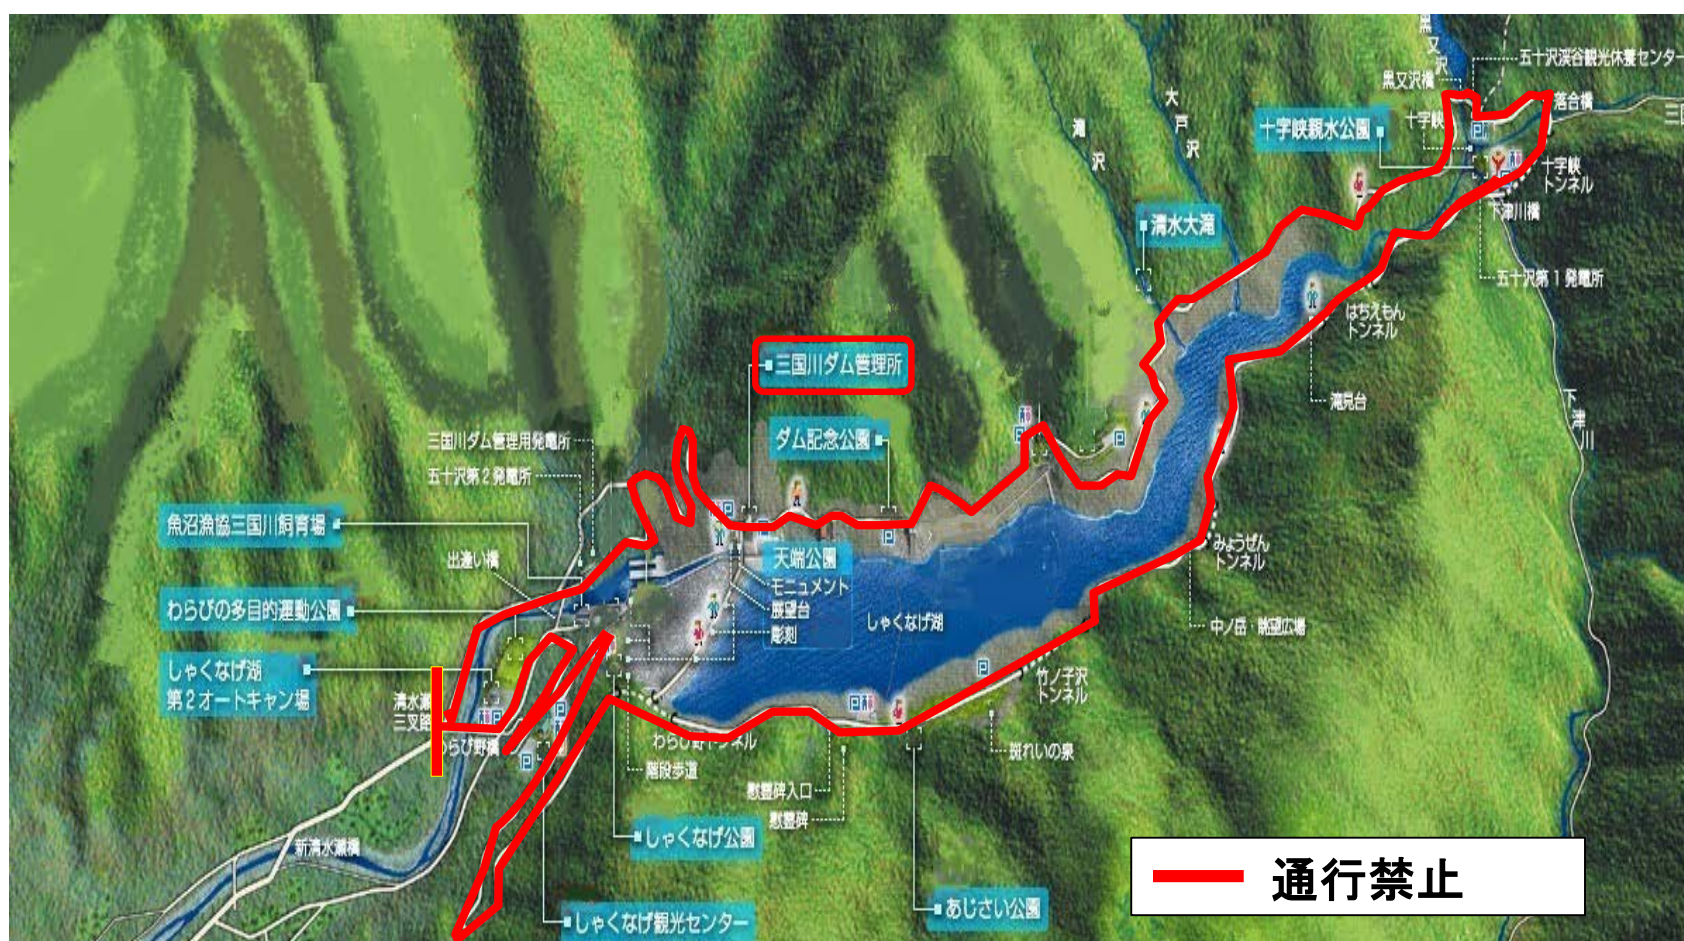

休館・休止のお知らせ(継続中)

2020年3月27日

新型コロナウイルス感染症の感染拡大防止のため三国川ダムでは、「ダムの内部見学」、「ダム情報館開放」、並びに「ダムカードの配布」を当面の間、休止致します。

再開は 管理所ホームページ
ツイッターでお知らせします。

シャッピー

※現在三国川ダムへの連絡通路（清水瀬三叉路より上流）は、通行禁止です。

← 至 六日町

至 十字峡 →