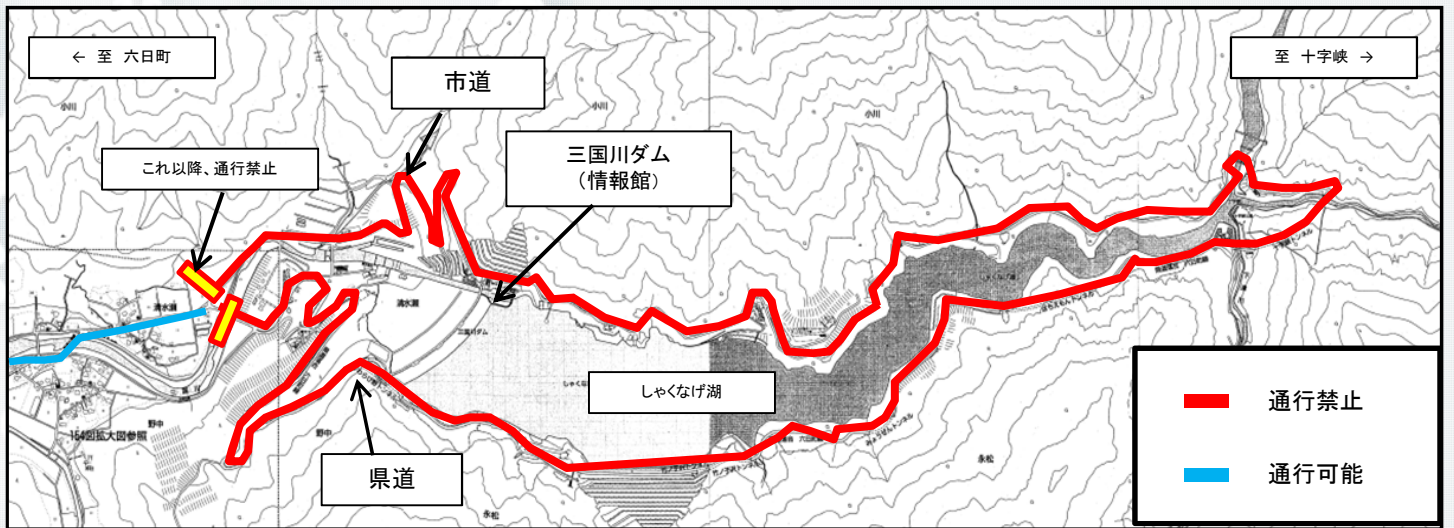

今年のダム見学を 終了します！

- 三国川ダムへ連絡する道路が、積雪のため通行禁止になりました。
- 開通までの間、一般の方はダムに来ることができなくなりました。情報館も冬期間閉館させていただきます。
- 開通は融雪の状況により変わりますが、例年ゴールデンウィーク頃に開通されます。
(開通の連絡が県・市からありましたら、お知らせします。)

今年はダム見学に来て頂きありがとうございました！！
また来年もぜひ来てくださいね♪

地図

積雪の様子(ダム下流 12月10日撮影)