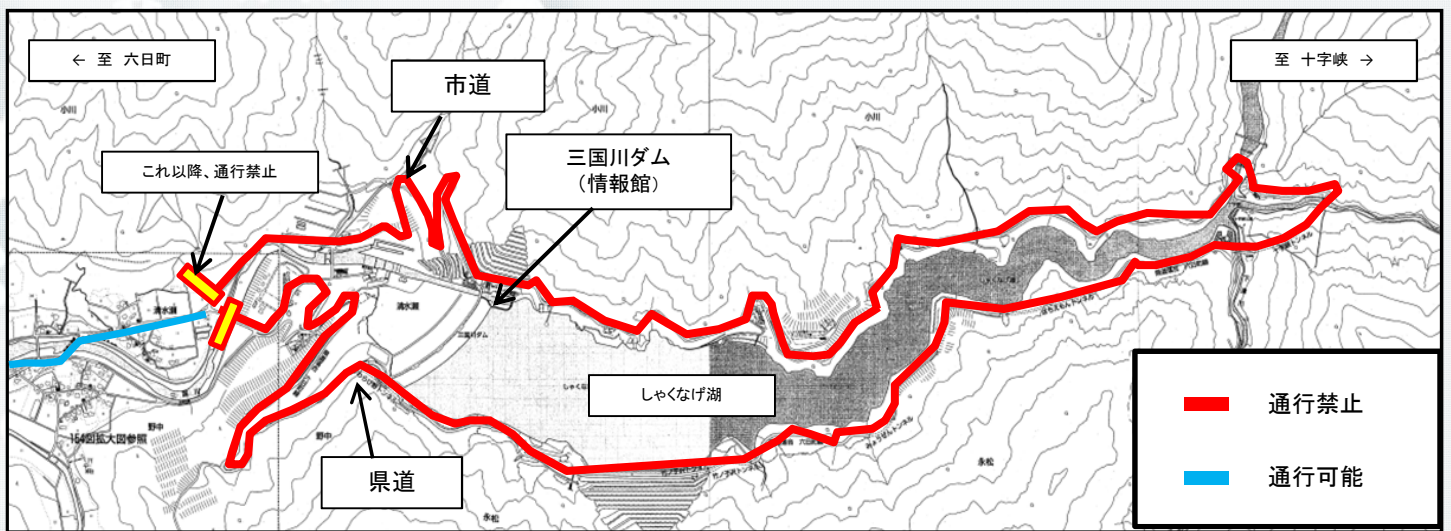

# 今年のダム見学を 終了します！

- 三国川ダムへ連絡する道路が、積雪のため通行禁止になりました。
- 開通までの間、一般の方はダムに来ることができなくなりました。情報館も冬期間閉館させていただきます。
- 開通は融雪の状況により変わりますが、例年ゴールデンウィーク頃に開通されます。(開通の連絡が県・市からありましたら、お知らせします。)

今年はダム見学に来て頂きありがとうございました！！  
また来年もぜひ来てくださいね♪

## 地図

情報館

積雪の様子(ダム下流 11月24日撮影)