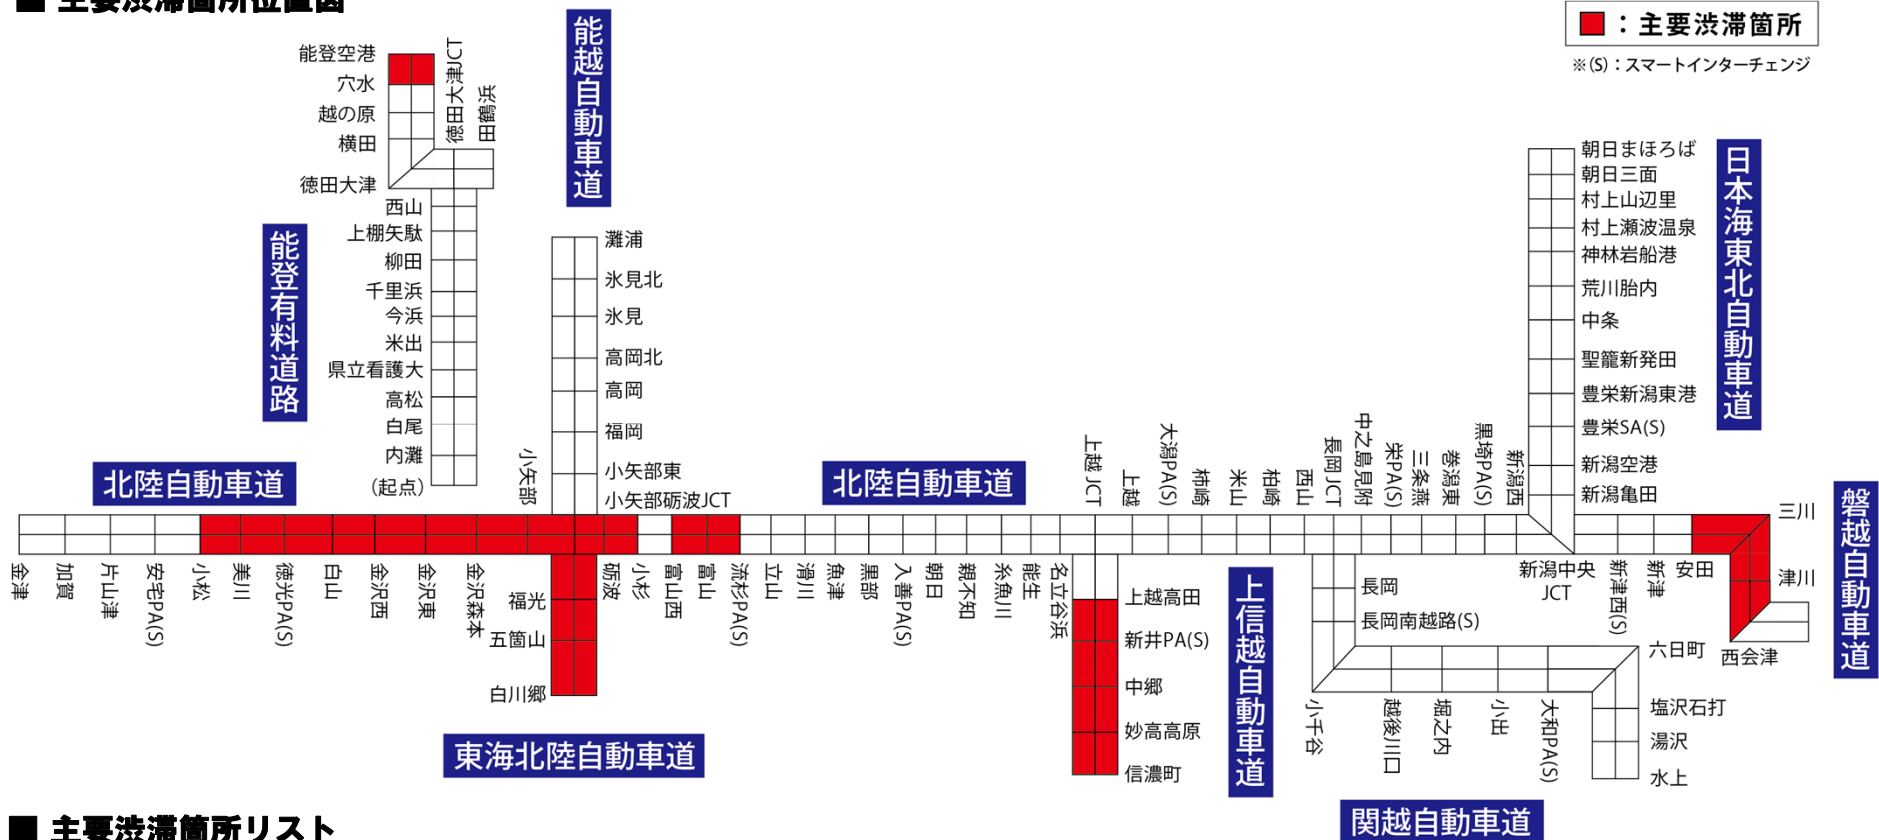

■ 主要渋滞箇所位置図

■ 主要渋滞箇所リスト

No	路線名	都道府県	区間	No	路線名	都道府県	区間
1	磐城自動車道	新潟県	安田—三川	12	北陸自動車道	富山県	流杉PA—富山
2			三川—津川	13			富山—富山西
3			新潟県・福島県	津川—西会津			14
4	上信越自動車道	新潟県	上越高田—新井PA	15			砺波—小矢部砺波Jct
5			新井PA—中郷	16			小矢部砺波Jct—小矢部
6			中郷—妙高高原	17			小矢部—金沢森本
7	新潟県・長野県	妙高高原—信濃町	18	石川県		金沢森本—金沢東	
8	東海北陸自動車道	富山県	小矢部砺波Jct—福光			19	金沢東—金沢西
9			福光—五箇山			20	金沢西—白山
10	富山県・岐阜県	五箇山—白川郷	21			白山—徳光PA	
11	能登自動車道	石川県	穴水—能登空港			22	徳光PA—美川
				23	美川—小松		