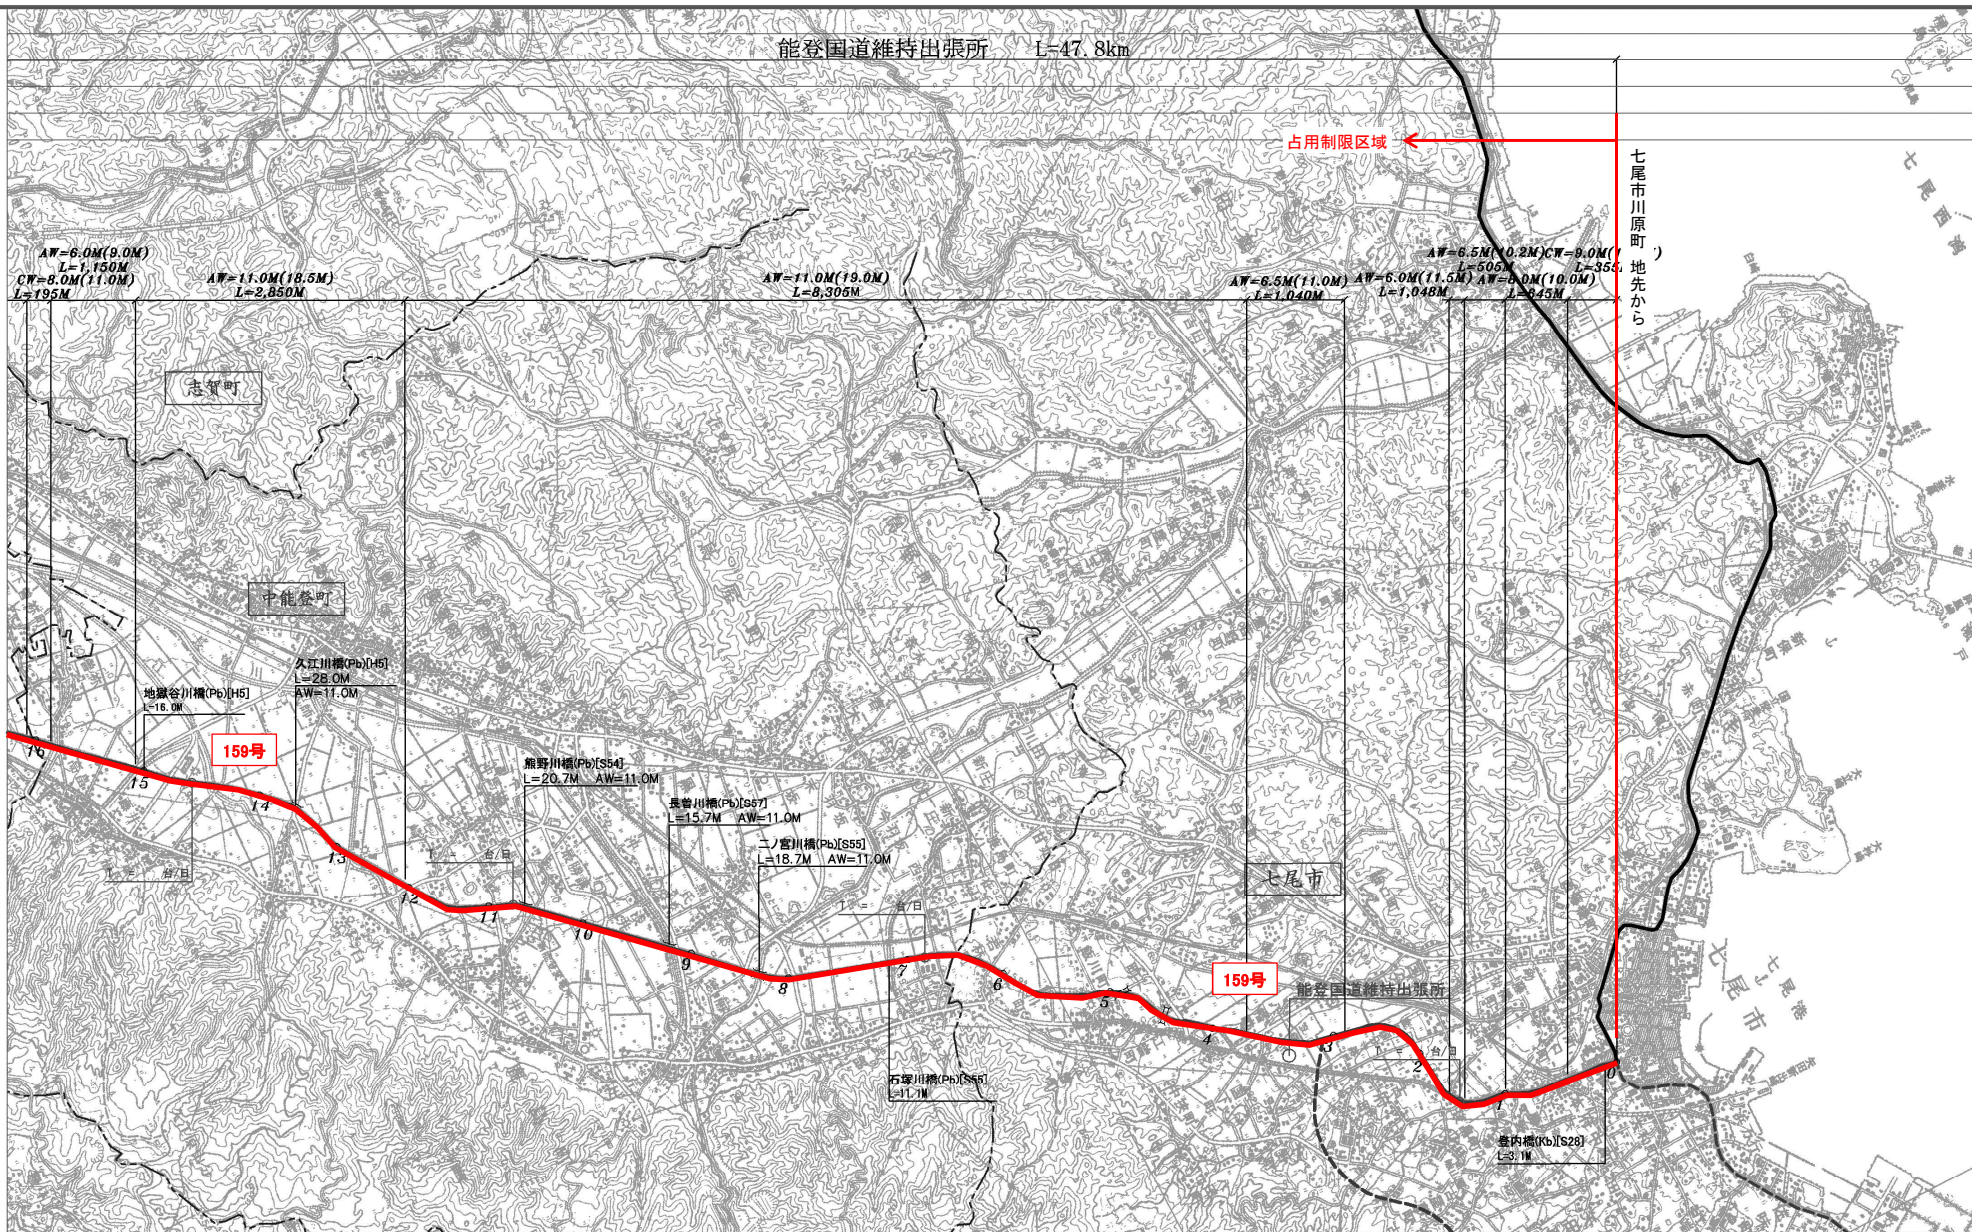

一般国道一五九号 (その一)

北陸地方整備局 金沢河川国道事務所  
能登国道維持出張所

一般国道一五九号

(その二)

北陸地方整備局

金沢河川国道事務所

能登国道維持出張所

1:50,000