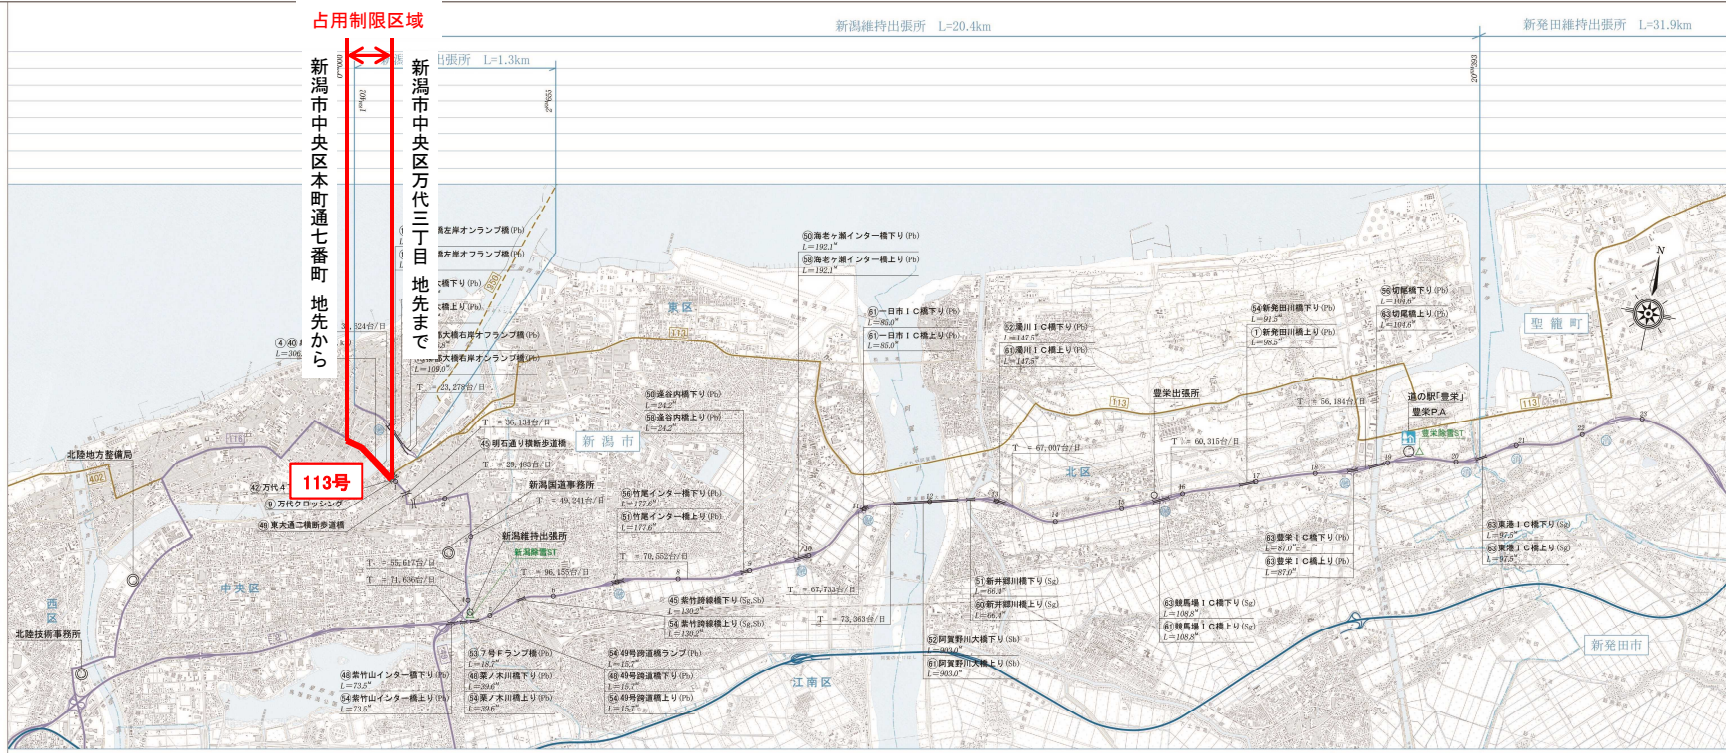

「一般国道113号」その一

新発田維持出張所
新潟維持出張所

北陸地方整備局
新潟国道事務所