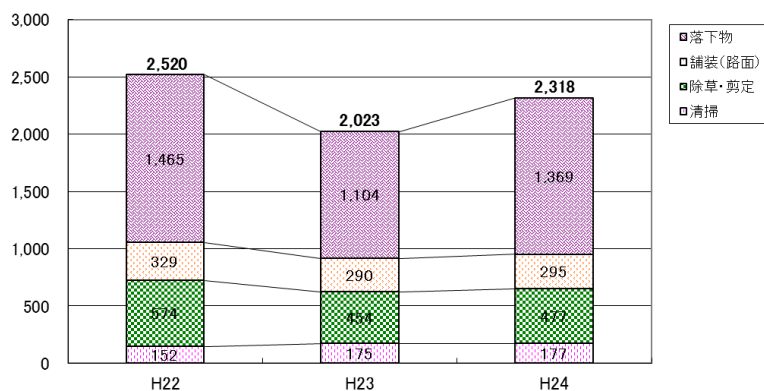

平成24年度は昨年度と比較し、「舗装（路面）」、「除草・剪定」、「清掃」に関するお問い合わせがほぼ横ばい、「落下物」に関する通報件数が1.2倍となっています。

今後も、道路に関してお気づきの点がありましたら、ご連絡をお願いします。

図 （4月～12月）の維持管理に関する問い合わせ件数の推移

<編集・発行・問合せ先>

国土交通省 北陸地方整備局 道路部 道路管理課

TEL：025-280-8880

〒950-8801 新潟市中央区美咲町1-1-1 新潟美咲合同庁舎1号館